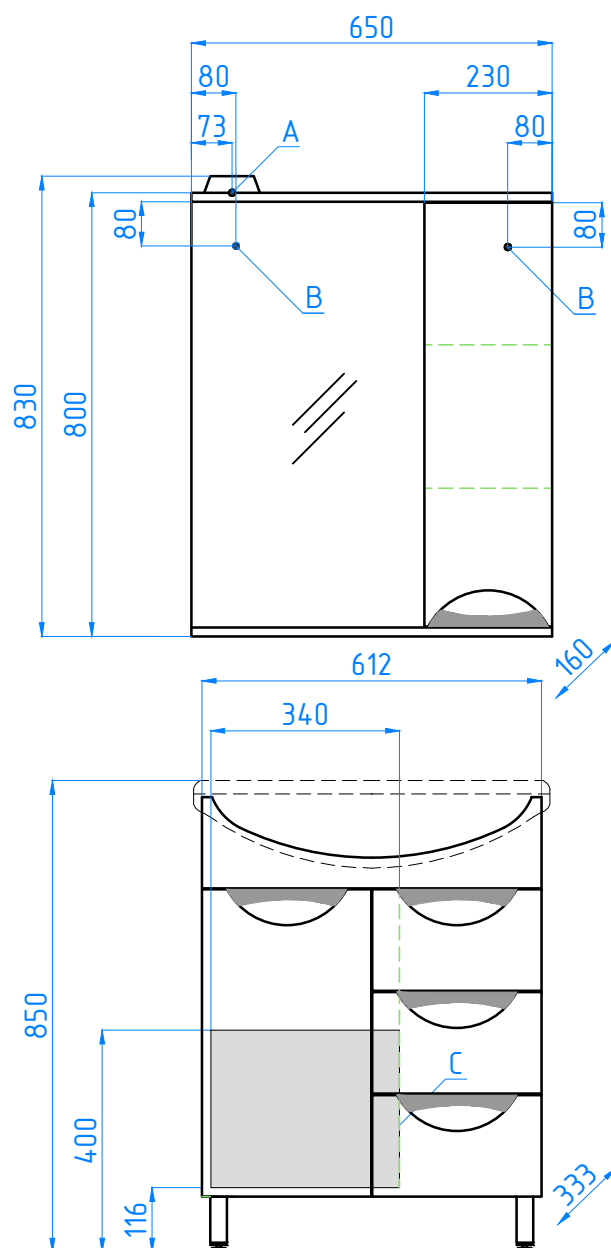

зш Жасмин 650/С
тумба Жасмин Стелла 65-3

- A - место подключения электрического провода
- B - место крепления навесов
- C - место подвода воды и слив