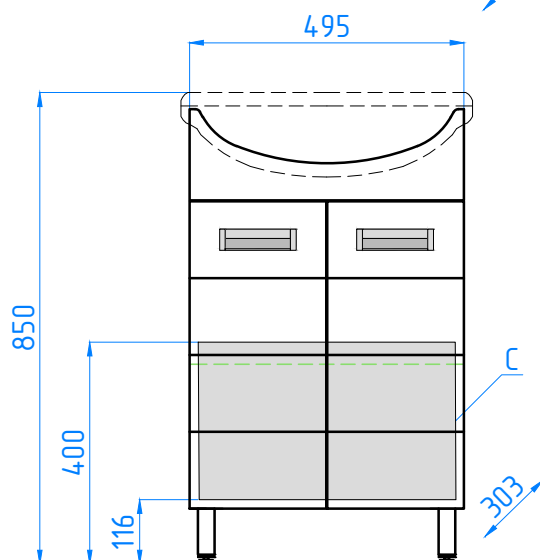

зш Ирис 550/С
тумба Ирис Уют 55

- А - место подключения электрического провода
- В - место крепления навесов
- С - место подвода воды и слив