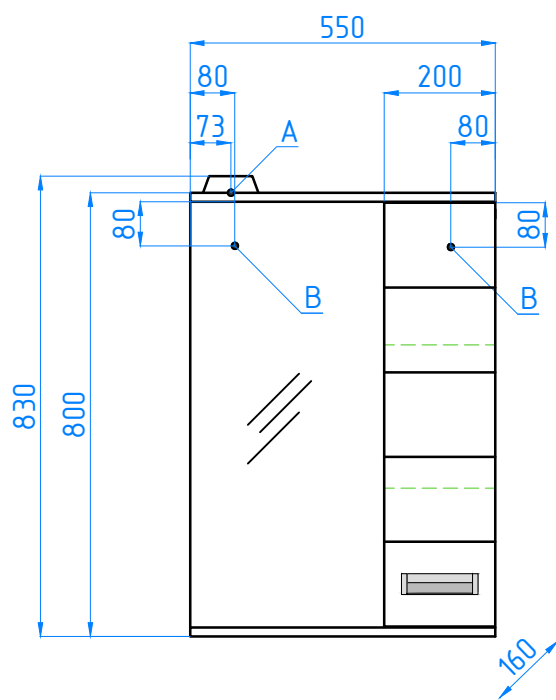

зш Ирис 550/С
тумба Ирис Уют 55

- А - место подключения электрического провода
- В - место крепления навесов
- С - место подвода воды и слив