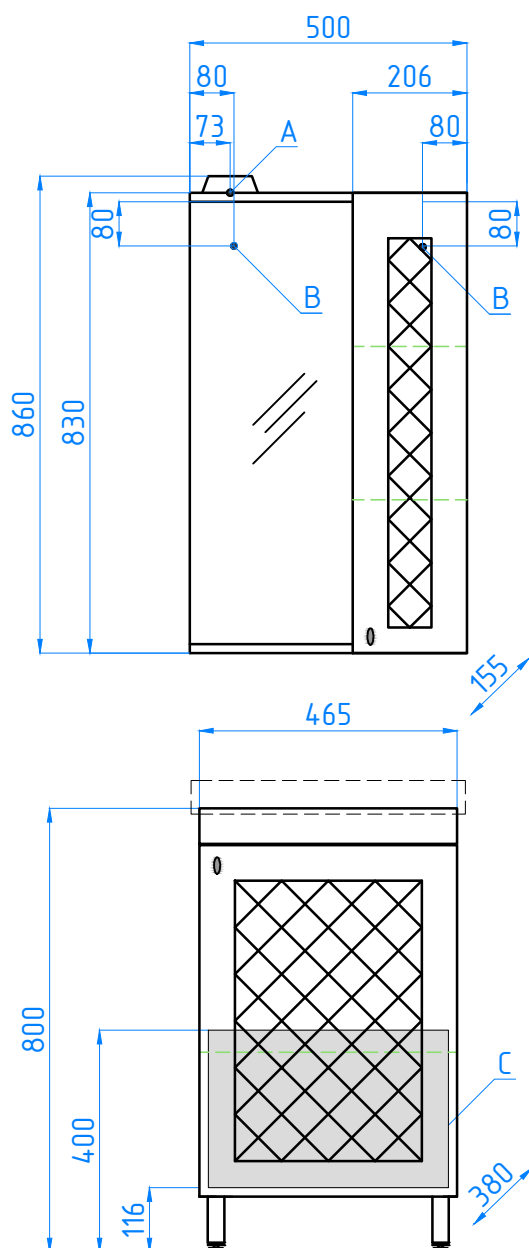

зш Канна 500/С
тумба Канна Сото 50

- A - место подключения электрического провода
- B - место крепления навесов
- C - место подвода воды и слив