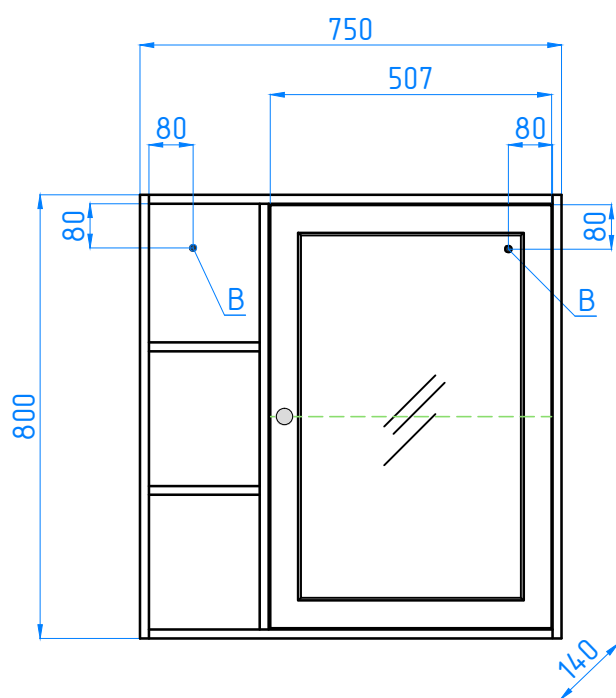

эш Кантри 760  
тумба Кантри Infinity 76

B - место крепления навесов  
C - место подвода воды и слив