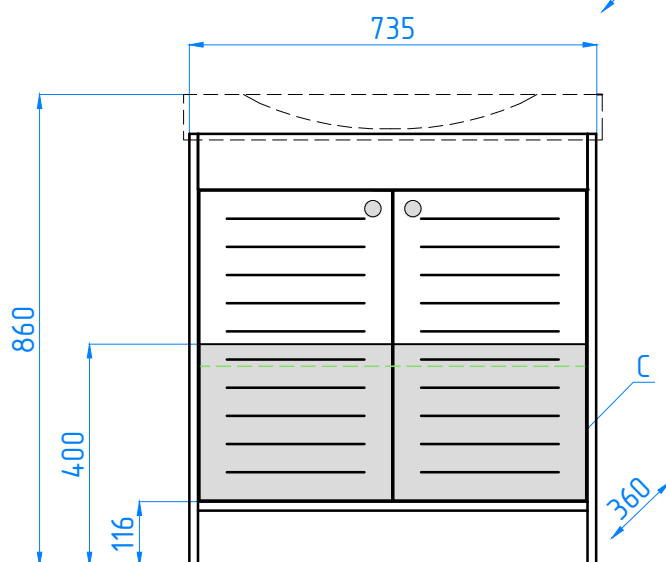

эш Кантри 760  
тумба Кантри Infinity 76

B - место крепления навесов  
C - место подвода воды и слив