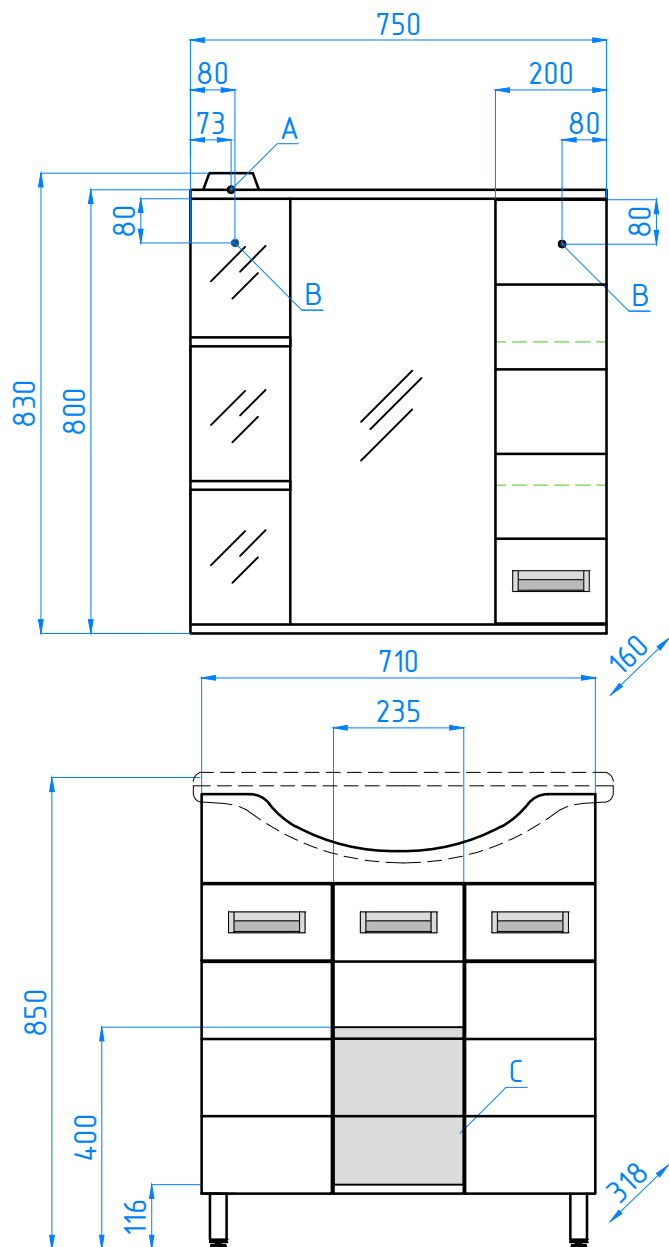

эш Ирис 750/С  
тумба Ирис Байкал 75-2

- A - место подключения электрического провода
- B - место крепления навесов
- C - место подвода воды и слив