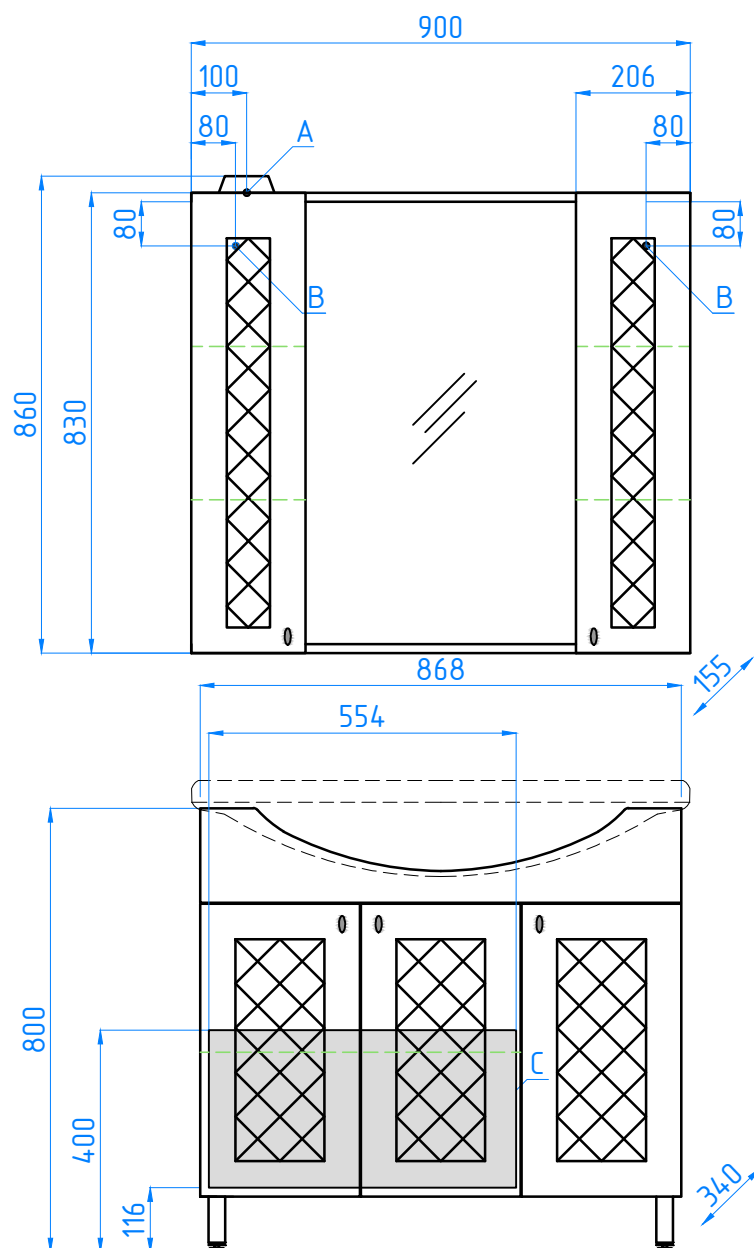

зш Канна 900/С
тумба Канна Эльбрус 90

- A - место подключения электрического провода
- B - место крепления навесов
- C - место подвода воды и слив