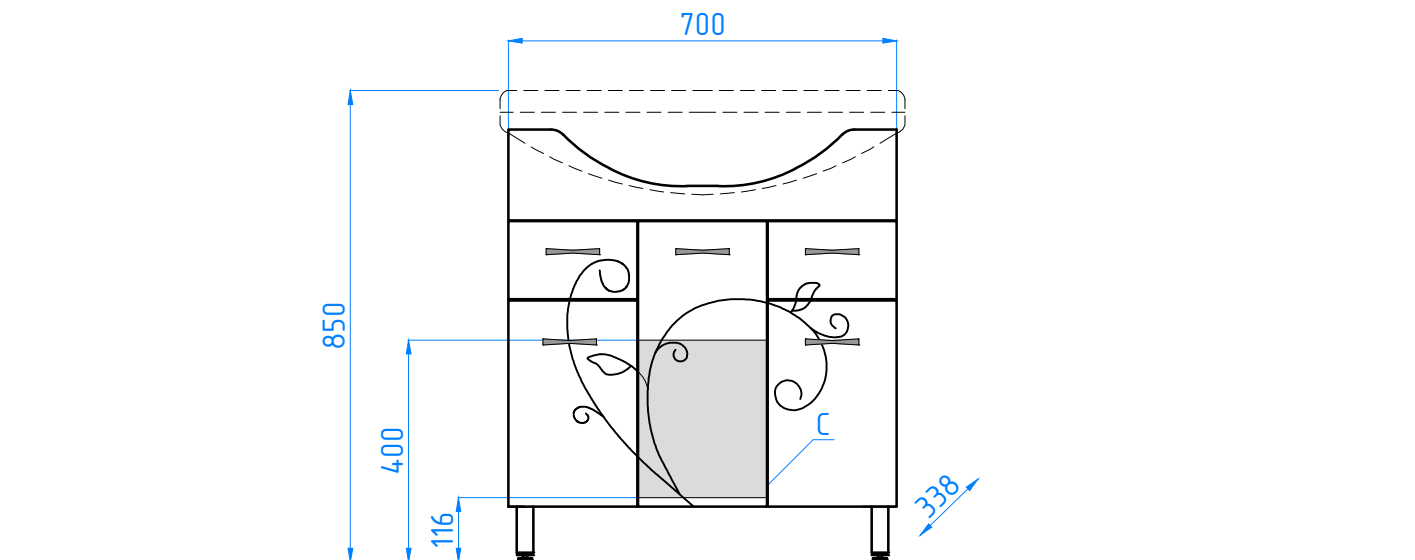

тумба №26 (2 ящ.) Фьюжн Модерн 75

С - место подвода воды и слив