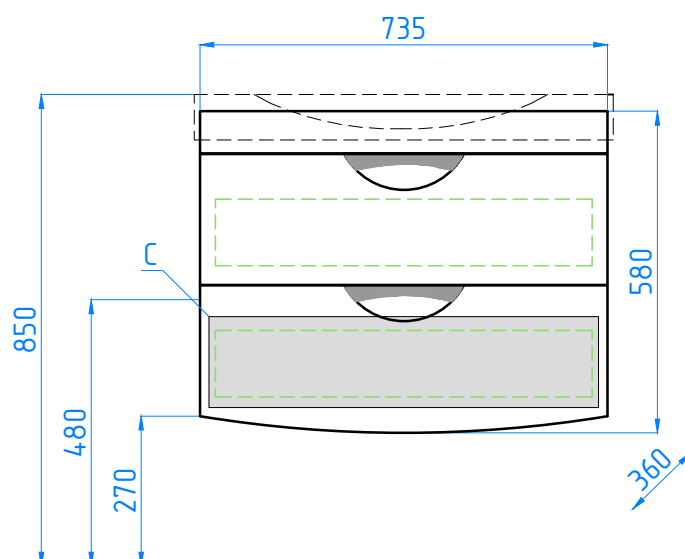

эш Жасмин-2 600
тумба Жасмин-2 Infinity 76

- A - место подключения электрического провода
B - место крепления навесов
C - место подвода воды и слив