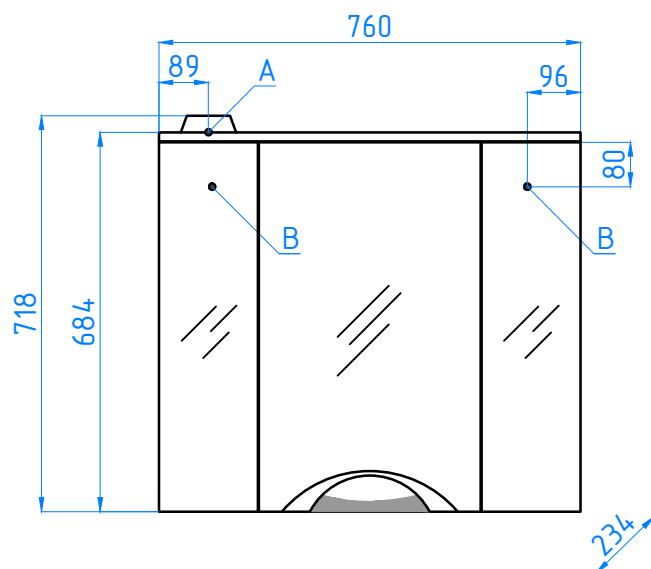

эш Жасмин-2 600
тумба Жасмин-2 Infinity 76

- A - место подключения электрического провода
B - место крепления навесов
C - место подвода воды и слив