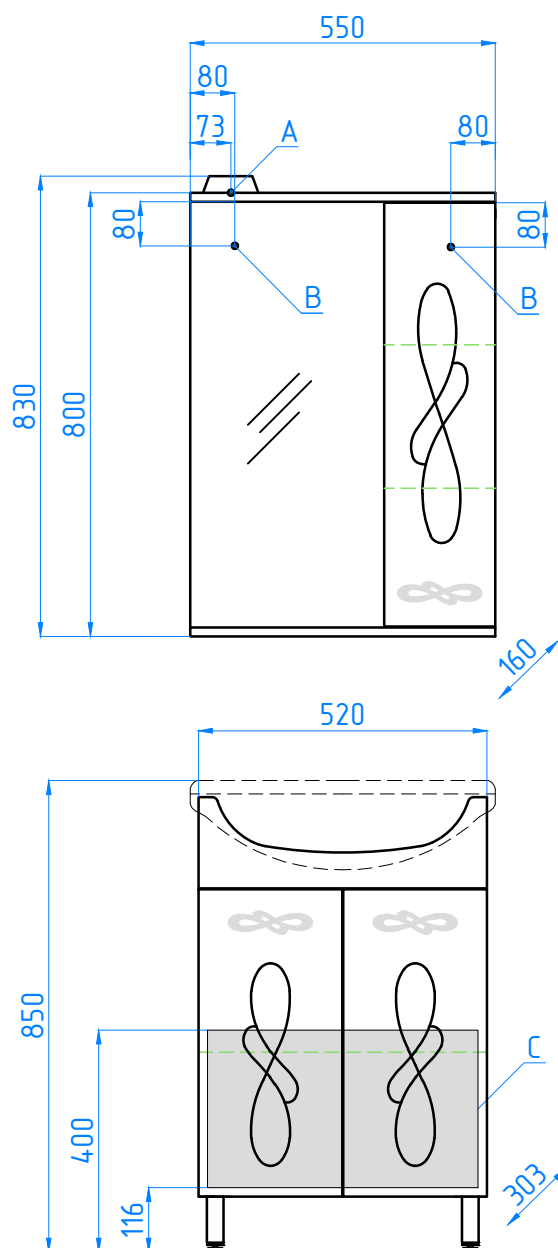

зш Венеция 550/С
тумба Венеция Линда 55

- A - место подключения электрического провода
- B - место крепления навесов
- C - место подвода воды и слив