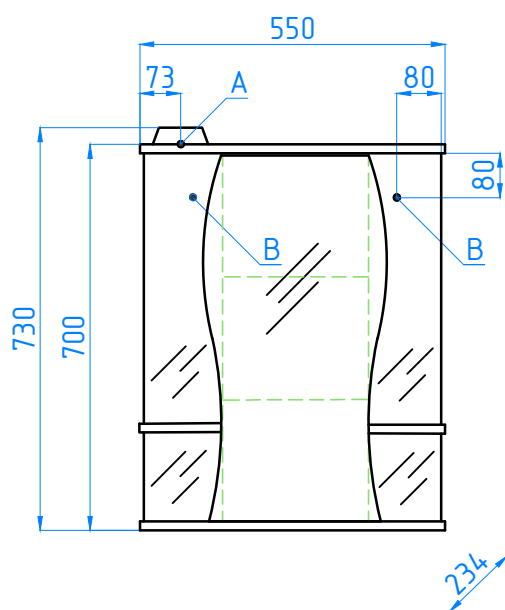

зш Лорена 550/С

A - место подключения электрического провода
B - место крепления навесов