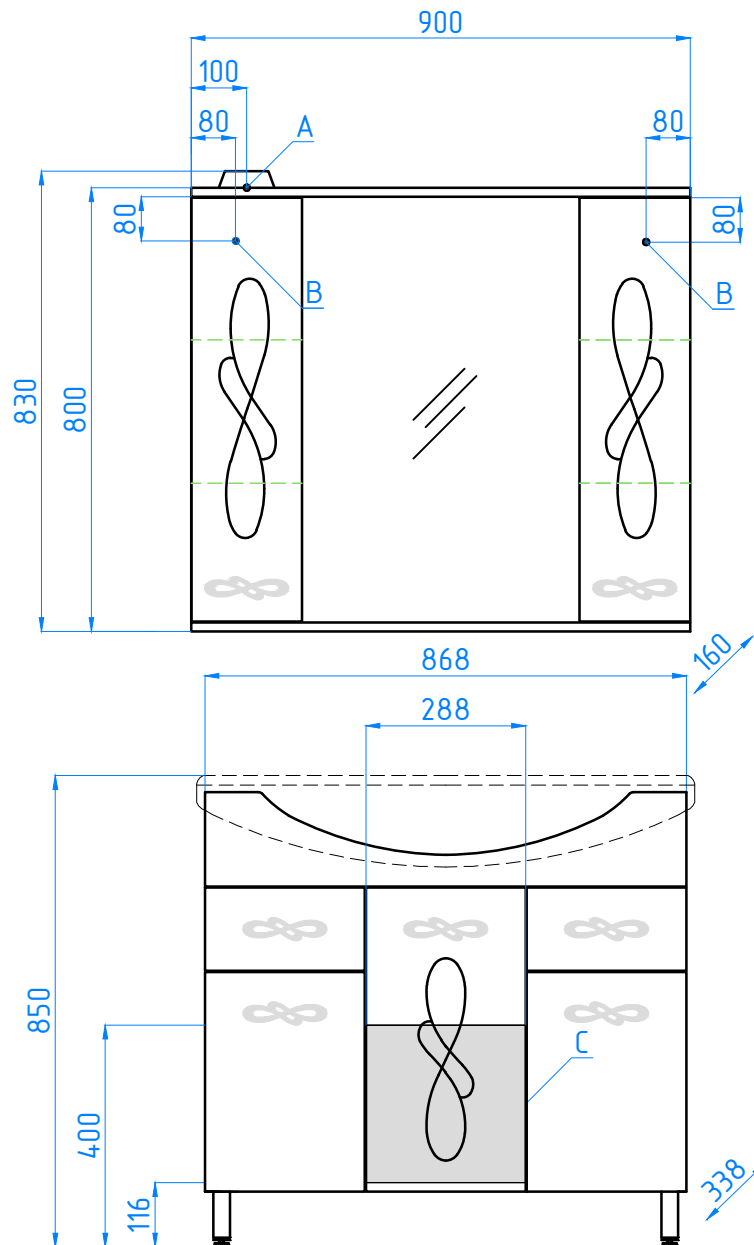

зш Венеция 900/С  
тумба Венеция Эльдрус 90-2

- A - место подключения электрического провода
- B - место крепления навесов
- C - место подвода воды и слив