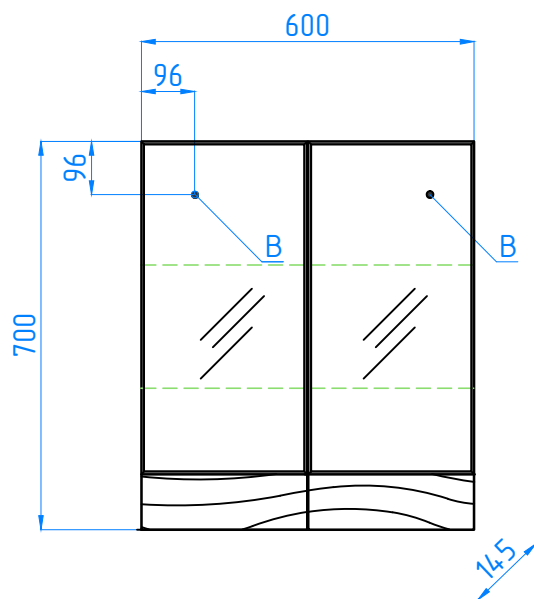

зш Вероника 600
Вероника Next 60

В - место крепления навесов
С - место подвода воды и слив