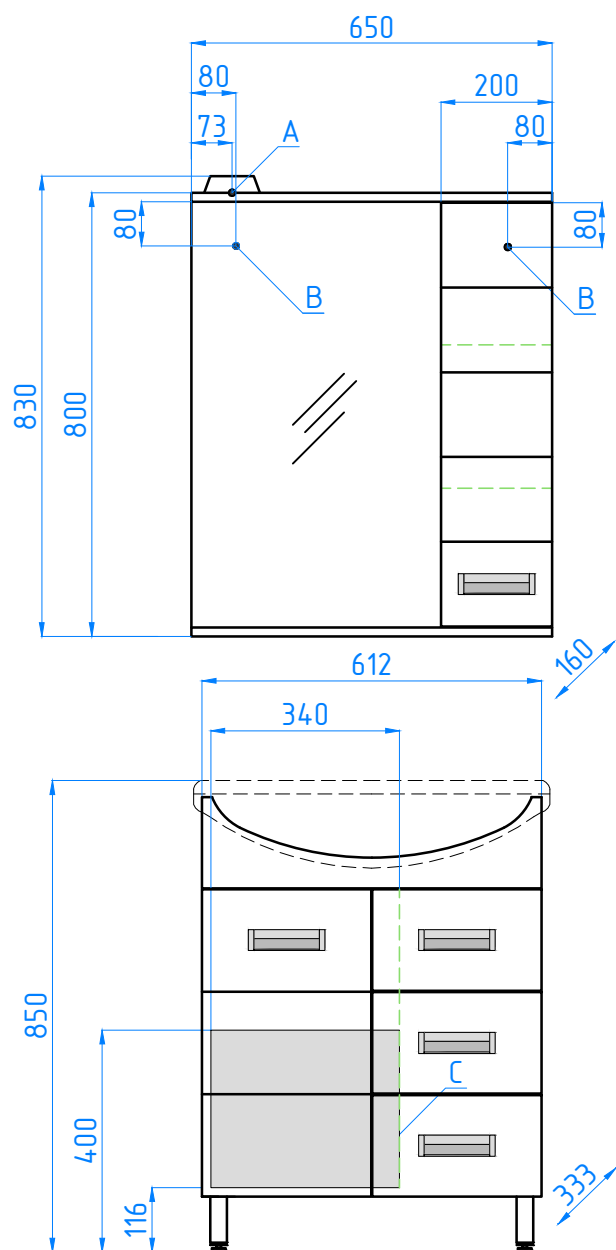

эш Ирис 650/С
тумба Ирис Стелла 65-3

- A - место подключения электрического провода
B - место крепления навесов
C - место подвода воды и слив