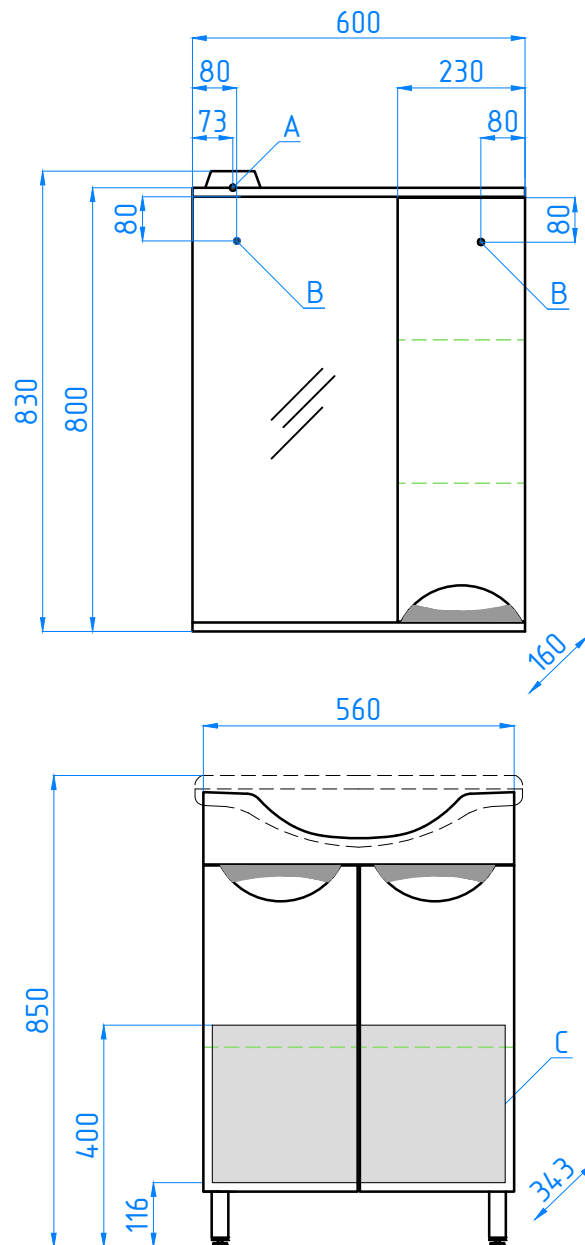

эш Жасмин 600/С
тумба Жасмин Селигер 60

- A - место подключения электрического провода
- B - место крепления навесов
- C - место подвода воды и слив