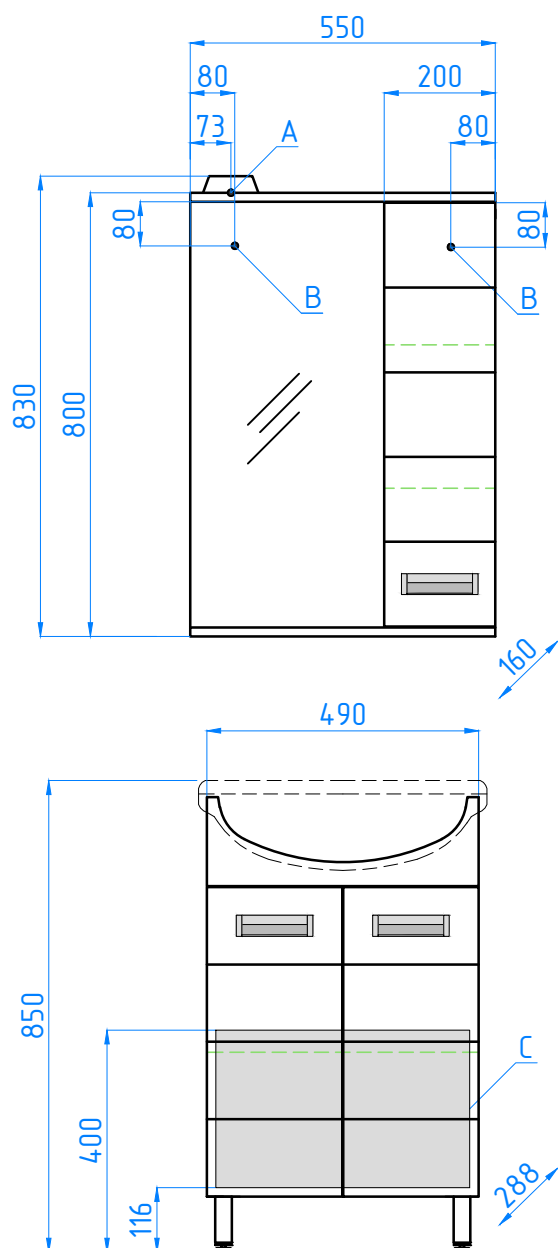

зш Ирис 550/С
тумба Ирис Антик 55

- A - место подключения электрического провода
- B - место крепления навесов
- C - место подвода воды и слив