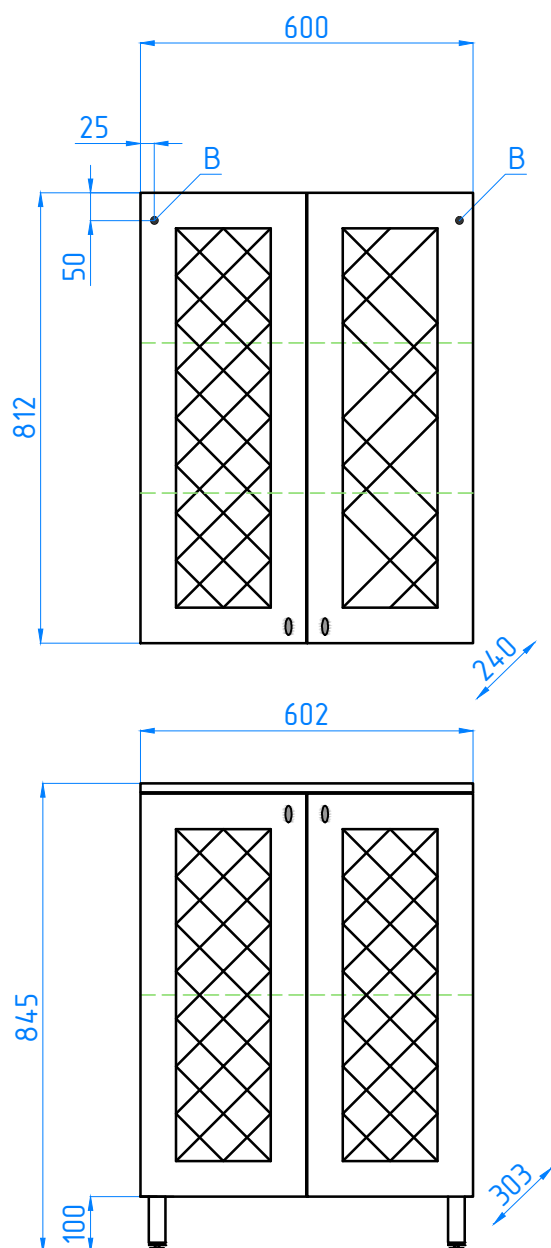

ПШ Канна 600*812
Комод Канна 600

В - место крепления навесов