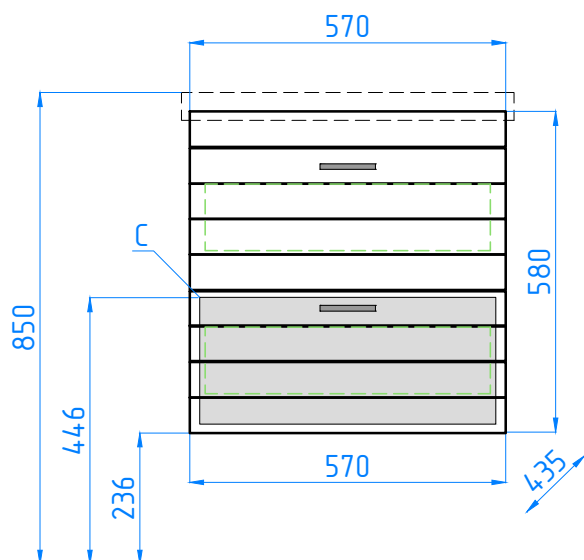

зш Азава 600/С  
Азава Next 60

- А - место подключения электрического провода  
В - место крепления навесов  
С - место подвода воды и слив