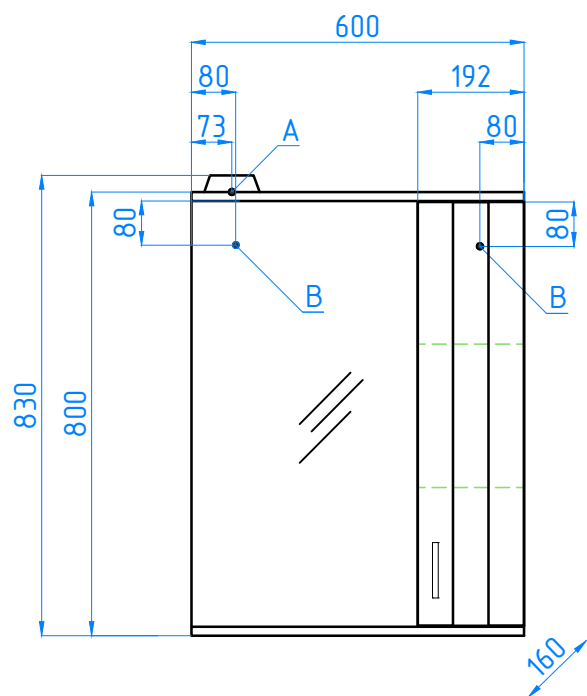

зш Азава 600/С  
Азава Next 60

- А - место подключения электрического провода  
В - место крепления навесов  
С - место подвода воды и слив