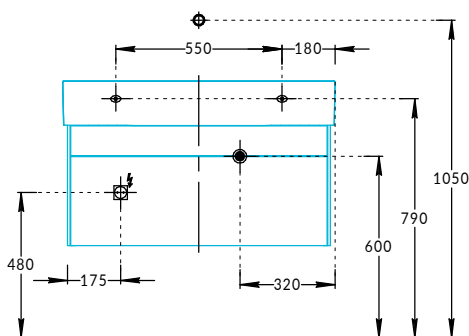

Тумбы LOGICA LO.70.2\WHT, LO.90.2\WHT, LO.70.2\ST, LO.90.2\ST, LO.70.2\SAN, LO.90.2\SAN

Инструкция по установке

LO.WB.70.0

LO.WB.70.1
LO.WB.70.2

LO.WB.90.0

LO.WB.90.1
LO.WB.90.2

Потребуется дополнительный инвентарь для надежного монтажа изделия, который не входит в комплект поставки. Подсветка тумбы подключается к сети 220 В

KERAMA MARAZZI

1

850

2

для раковин
LO.WB.70.0
LO.WB.90.0

585

2

для раковин
LO.WB.70.1, LO.WB.70.2
LO.WB.90.1, LO.WB.90.2

585

2.1

585

46

54

2.2

2.3

3