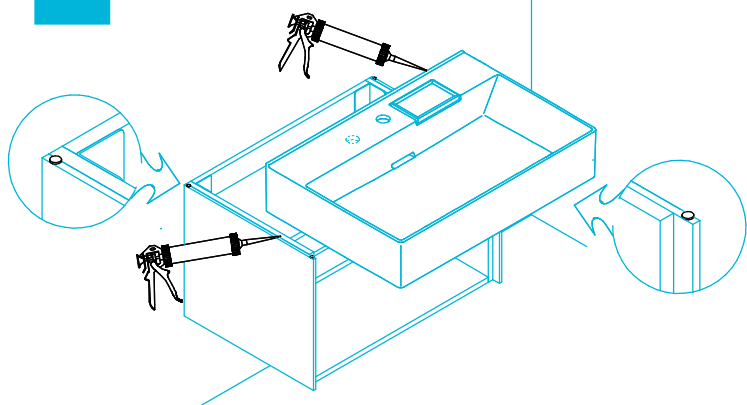

KERAMA MARAZZI

1

850

2

для раковин
LO.WB.70.0
LO.WB.90.0

585

2

для раковин
LO.WB.70.1, LO.WB.70.2
LO.WB.90.1, LO.WB.90.2

585

2.1

585

46

54

2.2

2.3

3

4

5