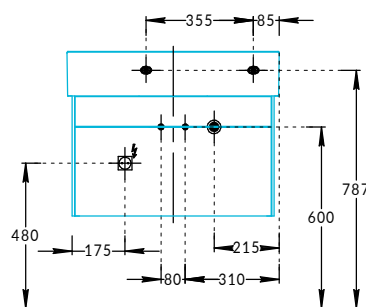

Тумбы LOGICA LO.70.2\WHT, LO.90.2\WHT, LO.70.2\ST, LO.90.2\ST, LO.70.2\SAN, LO.90.2\SAN

Инструкция по установке

LO.WB.70.0

LO.WB.70.1
LO.WB.70.2

LO.WB.90.0

LO.WB.90.1
LO.WB.90.2

Потребуется дополнительный инвентарь для надежного монтажа изделия, который не входит в комплект поставки. Подсветка тумбы подключается к сети 220 В

KERAMA MARAZZI

1

850

2

для раковин
LO.WB.70.0
LO.WB.90.0

585

2

для раковин
LO.WB.70.1, LO.WB.70.2
LO.WB.90.1, LO.WB.90.2

585

2.1

585

46

54

2.2

2.3

3