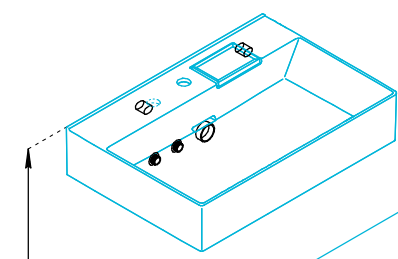

Тумбы LOGICA LO.70.2\WHT, LO.90.2\WHT, LO.70.2\ST, LO.90.2\ST, LO.70.2\SAN, LO.90.2\SAN

Инструкция по установке

LO.WB.70.0

LO.WB.70.1
LO.WB.70.2

LO.WB.90.0

LO.WB.90.1
LO.WB.90.2

Потребуется дополнительный инвентарь для надежного монтажа изделия, который не входит в комплект поставки. Подсветка тумбы подключается к сети 220 В

KERAMA MARAZZI

1

850

2

для раковин
LO.WB.70.0
LO.WB.90.0

585

2

для раковин
LO.WB.70.1, LO.WB.70.2
LO.WB.90.1, LO.WB.90.2