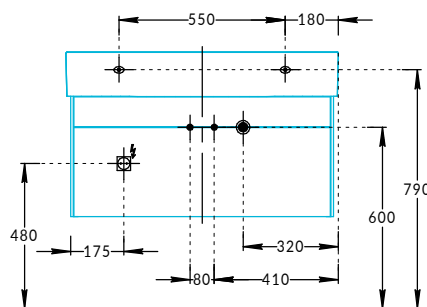

Тумбы LOGICA LO.70.2\WHT, LO.90.2\WHT, LO.70.2\ST, LO.90.2\ST, LO.70.2\SAN, LO.90.2\SAN

Инструкция по установке

LO.WB.70.0

LO.WB.70.1
LO.WB.70.2

LO.WB.90.0

LO.WB.90.1
LO.WB.90.2

Потребуется дополнительный инвентарь для надежного монтажа изделия, который не входит в комплект поставки. Подсветка тумбы подключается к сети 220 В

KERAMA MARAZZI

1

850

2

для раковин
LO.WB.70.0
LO.WB.90.0

585

2

для раковин
LO.WB.70.1, LO.WB.70.2
LO.WB.90.1, LO.WB.90.2

585

2.1

585

46

54

2.2

2.3

3