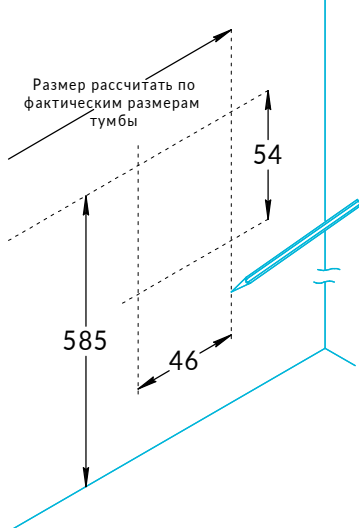

KERAMA MARAZZI

1

850

2

для раковин
LO.WB.70.0
LO.WB.90.0

585

2

для раковин
LO.WB.70.1, LO.WB.70.2
LO.WB.90.1, LO.WB.90.2

585

2.1

585

46

54

2.2

2.3

3