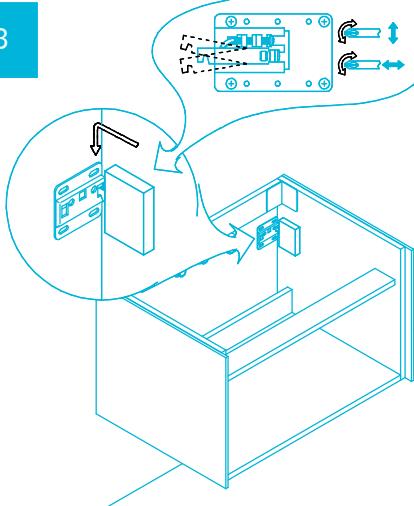

KERAMA MARAZZI

1

850

2

для раковин
LO.WB.70.0
LO.WB.90.0

585

2

для раковин
LO.WB.70.1, LO.WB.70.2
LO.WB.90.1, LO.WB.90.2

585

2.1

585

46

54

2.2

2.3

3

4

5