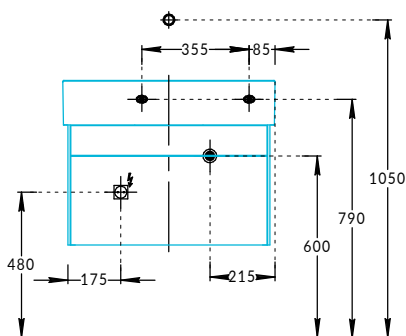

Тумбы LOGICA LO.70.2\WHT, LO.90.2\WHT, LO.70.2\ST, LO.90.2\ST, LO.70.2\SAN, LO.90.2\SAN

Инструкция по установке

LO.WB.70.0

LO.WB.70.1
LO.WB.70.2

LO.WB.90.0

LO.WB.90.1
LO.WB.90.2

Потребуется дополнительный инвентарь для надежного монтажа изделия, который не входит в комплект поставки. Подсветка тумбы подключается к сети 220 В

KERAMA MARAZZI

1

850

2

для раковин
LO.WB.70.0
LO.WB.90.0

585

2

для раковин
LO.WB.70.1, LO.WB.70.2
LO.WB.90.1, LO.WB.90.2

585

2.1

585

46

54

2.2

2.3

3