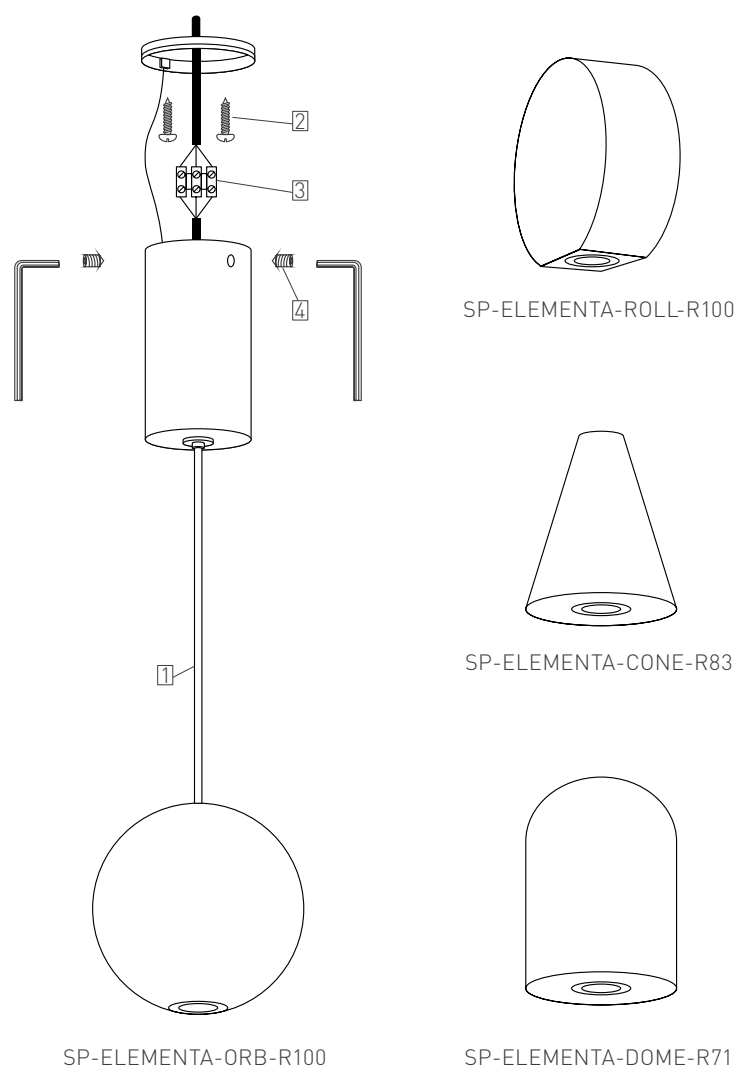

## УСТАНОВКА И ПОДКЛЮЧЕНИЕ

- Используя ключ из комплекта поставки, открутите винты крепления монтажного основания [4] и снимите его.
- Используя метизы [2] из комплекта поставки, закрепите монтажное основание светильника на потолке.
- Подключите провода сетевого питания AC 230 В к клеммной колодке светильника [3], соблюдая маркировку проводов питания: L — коричневый, «фаза»; N — синий, «ноль»; PE — желто-зеленый, «земление».
- Присоедините светильник к монтажному основанию и закрепите винтами [4].
- Включите питание светильника и проверьте его работоспособность.
- При необходимости отрегулируйте высоту подвеса плафона светильника [1], для чего измените длину подвесных тросов с помощью цангового зажима.

Рис. 1. Установка и подключение светильника