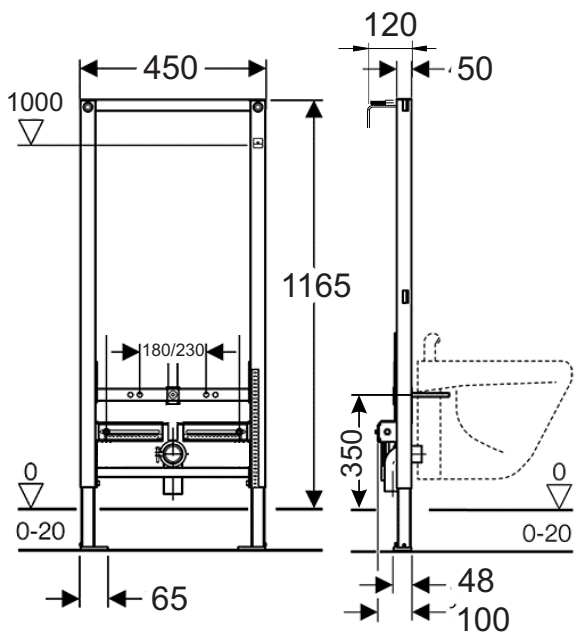

Installation арт. 10.614.450.00

Крепёж к стене.
Возможен прямой и
угловой монтаж

1

2