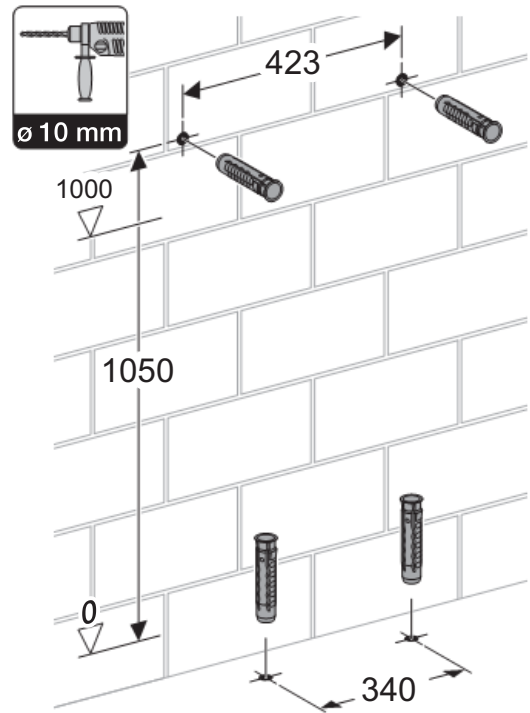

Installation арт. 10.614.450.00

Крепёж к стене.
Возможен прямой и
угловой монтаж

1

2