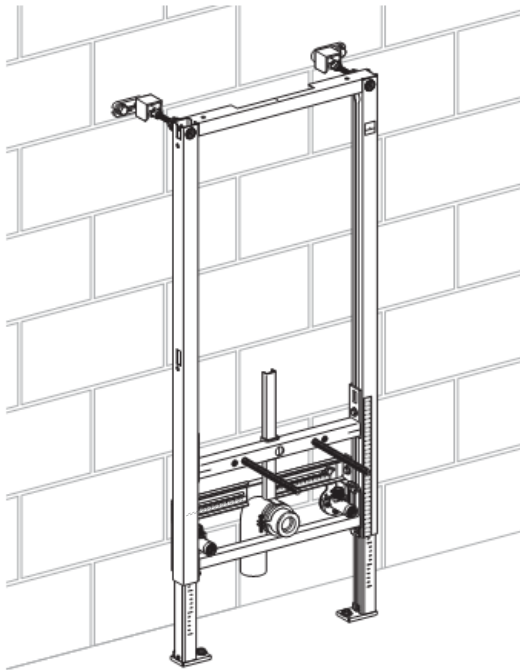

Installation арт. 10.614.450.00

Крепёж к стене.
Возможен прямой и
угловой монтаж

1

2