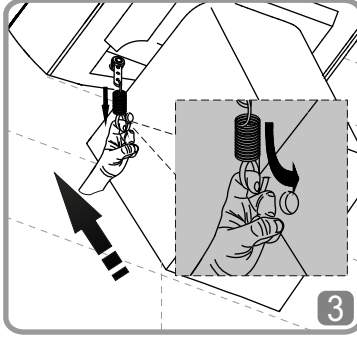

VitrA

Montaj Broşürü • Installation • Montage • Инструкция по монтажу