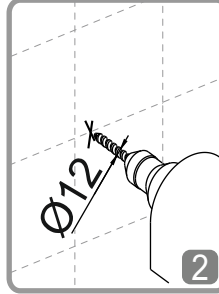

# VitrA

Montaj Broşürü • Installation • Montage • Инструкция по монтажу

1

2

3

4

5

6

# VitrA

Montaj Broşürü • Installation • Montage • Инструкция по монтажу

X BOYUTLARI TABLOSU / TABELLE ZUR BESTIMMUNG VOM X-MASS / TABLE OF DIMENSION - X  
ТАБЛИЦА X-РАЗМЕРОВ

TAKIM ADI SUITE SERIE НАЗВАНИЕ СЕРИИ	LAVABO WASCHTISCH WASHBASIN РАКОВИНА	YARIM AYAK HALBSAEULE HALF PEDESTAL ПОЛУПЬЕДЕСТАЛ	X ÖLÇÜSÜ (cm) X - MASS (cm) DIMENSION - X (cm) X-РАЗМЕРЫ (cm)
NUOVELLA	4077	4148	12
	4078	4148	8
NUOVA	5023	5028	13.5
RETRO PURE STYLE	5150	5169	22
	5222	5157	16
SMART	5918	4358	16
	5919	4358	16
	5920	4358	16

TAKIM ADI SUITE SERIE НАЗВАНИЕ СЕРИИ	LAVABO WASCHTISCH WASHBASIN РАКОВИНА	YARIM AYAK HALBSAEULE HALF PEDESTAL ПОЛУПЬЕДЕСТАЛ	X ÖLÇÜSÜ (cm) X - MASS (cm) DIMENSION - X (cm) X-РАЗМЕРЫ (cm)
DIANA NEU	4340	4359	23
	4341	4359	23
	4342	4358	12.5
	4343	4358	12.5
	4344	4358	12.5
	4345	4358	12.5
	4346	4359	23
	4347	4358	14
	4348	4358	14
	4352	4358	18
	5860	4359	22
	5861	4359	22
	5862	4358	13
	5863	4358	13
	5864	4358	13
	5865	4358	13
	5866	4358	13
	5868	4359	16