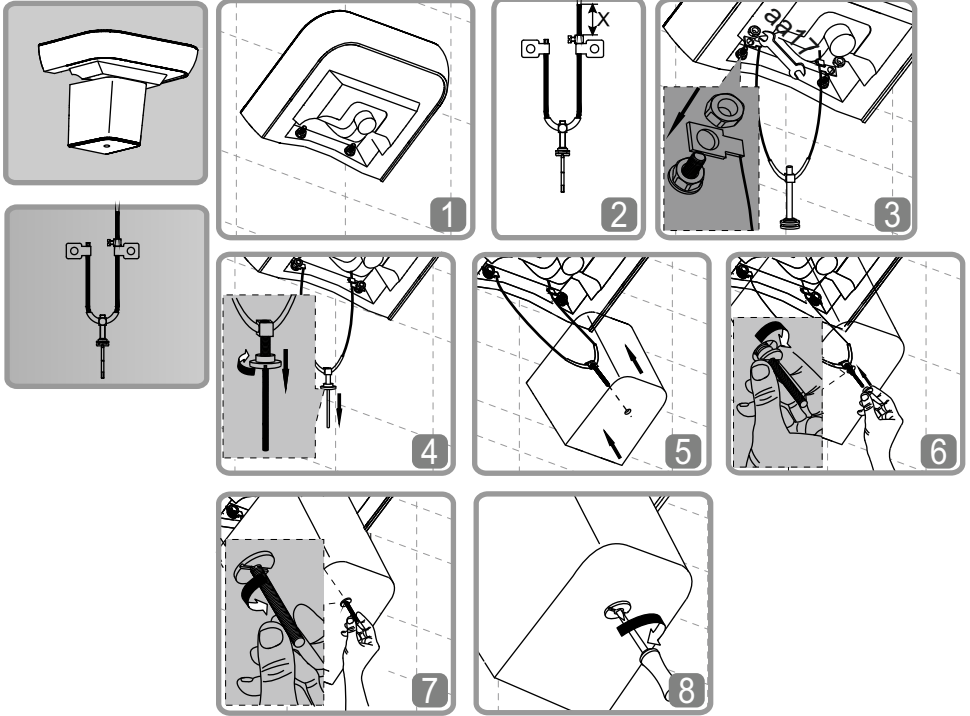

# VitrA

Montaj Broşürü • Installation • Montage • Инструкция по монтажу

X BOYUTLARI TABLOSU / TABELLE ZUR BESTIMMUNG VOM X-MASS / TABLE OF DIMENSION - X  
ТАБЛИЦА X-РАЗМЕРОВ

TAKIM ADI SUITE SERIE НАЗВАНИЕ СЕРИИ	LAVABO WASCHTISCH WASHBASIN РАКОВИНА	YARIM AYAK HALBSAEULE HALF PEDESTAL ПОЛУПЬЕДЕСТАЛ	X ÖLÇÜSÜ (cm) X - MASS (cm) DIMENSION - X (cm) X-РАЗМЕРЫ (cm)
NUOVELLA	4077	4148	12
	4078	4148	8
NUOVA	5023	5028	13.5
RETRO PURE STYLE	5150	5169	22
	5222	5157	16
SMART	5918	4358	16
	5919	4358	16
	5920	4358	16

TAKIM ADI SUITE SERIE НАЗВАНИЕ СЕРИИ	LAVABO WASCHTISCH WASHBASIN РАКОВИНА	YARIM AYAK HALBSAEULE HALF PEDESTAL ПОЛУПЬЕДЕСТАЛ	X ÖLÇÜSÜ (cm) X - MASS (cm) DIMENSION - X (cm) X-РАЗМЕРЫ (cm)
DIANA NEU	4340	4359	23
	4341	4359	23
	4342	4358	12.5
	4343	4358	12.5
	4344	4358	12.5
	4345	4358	12.5
	4346	4359	23
	4347	4358	14
	4348	4358	14
	4352	4358	18
	5860	4359	22
	5861	4359	22
	5862	4358	13
	5863	4358	13
	5864	4358	13
	5865	4358	13
	5866	4358	13
	5868	4359	16