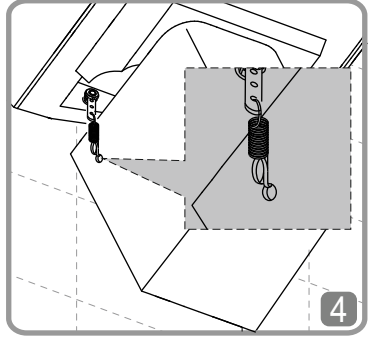

# VitrA

Montaj Broşürü • Installation • Montage • Инструкция по монтажу

X BOYUTLARI TABLOSU / TABELLE ZUR BESTIMMUNG VOM X-MASS / TABLE OF DIMENSION - X  
ТАБЛИЦА X-РАЗМЕРОВ

TAKIM ADI SUITE SERIE НАЗВАНИЕ СЕРИИ	LAVABO WASCHTISCH WASHBASIN РАКОВИНА	YARIM AYAK HALBSAEULE HALF PEDESTAL ПОЛУПЬЕДЕСТАЛ	X ÖLÇÜSÜ (cm) X - MASS (cm) DIMENSION - X (cm) X-РАЗМЕРЫ (cm)
NUOVELLA	4077	4148	12
	4078	4148	8
NUOVA	5023	5028	13.5
RETRO PURE STYLE	5150	5169	22
	5222	5157	16
SMART	5918	4358	16
	5919	4358	16
	5920	4358	16