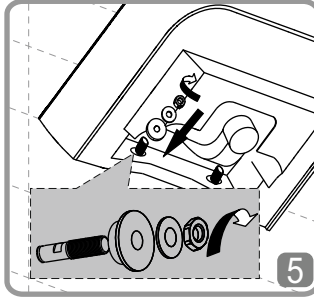

VitrA

Montaj Broşürü • Installation • Montage • Инструкция по монтажу

1

2

3

4

5

6

7