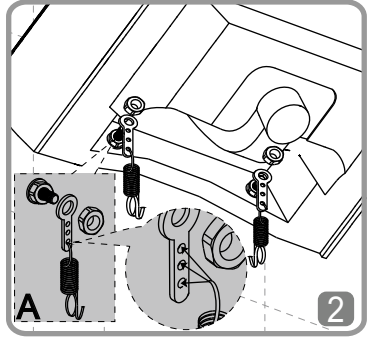

# VitrA

Montaj Broşürü • Installation • Montage • Инструкция по монтажу

1

2

3

4

5

6

# VitrA

Montaj Broşürü • Installation • Montage • Инструкция по монтажу

X BOYUTLARI TABLOSU / TABELLE ZUR BESTIMMUNG VOM X-MASS / TABLE OF DIMENSION - X  
ТАБЛИЦА X-РАЗМЕРОВ

TAKIM ADI SUITE SERIE НАЗВАНИЕ СЕРИИ	LAVABO WASCHTISCH WASHBASIN РАКОВИНА	YARIM AYAK HALBSAEULE HALF PEDESTAL ПОЛУПЬЕДЕСТАЛ	X ÖLÇÜSÜ (cm) X - MASS (cm) DIMENSION - X (cm) X-РАЗМЕРЫ (cm)
NUOVELLA	4077	4148	12
	4078	4148	8
NUOVA	5023	5028	13.5
RETRO PURE STYLE	5150	5169	22
	5222	5157	16
SMART	5918	4358	16
	5919	4358	16
	5920	4358	16

TAKIM ADI SUITE SERIE НАЗВАНИЕ СЕРИИ	LAVABO WASCHTISCH WASHBASIN РАКОВИНА	YARIM AYAK HALBSAEULE HALF PEDESTAL ПОЛУПЬЕДЕСТАЛ	X ÖLÇÜSÜ (cm) X - MASS (cm) DIMENSION - X (cm) X-РАЗМЕРЫ (cm)
DIANA NEU	4340	4359	23
	4341	4359	23
	4342	4358	12.5
	4343	4358	12.5
	4344	4358	12.5
	4345	4358	12.5
	4346	4359	23
	4347	4358	14
	4348	4358	14
	4352	4358	18
	5860	4359	22
	5861	4359	22
	5862	4358	13
	5863	4358	13
	5864	4358	13
	5865	4358	13
	5866	4358	13
	5868	4359	16