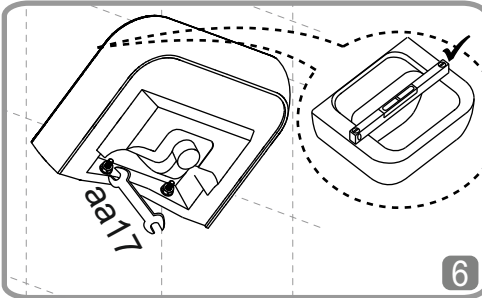

VitrA

Montaj Broşürü • Installation • Montage • Инструкция по монтажу

1

2

3

4

5

6

7