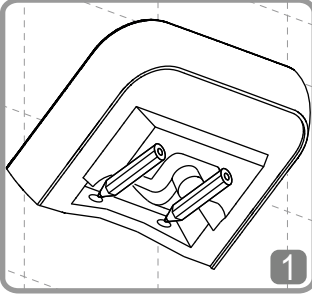

VitrA

Montaj Broşürü • Installation • Montage • Инструкция по монтажу

1