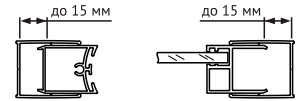

LS-1 SIDE PANEL

ИЗОБРАЖЕНИЕ ИНСТРУМЕНТА

Список аксессуаров

x1	x1	x2	x1
x1	x1	x1	x1
x1	x1	x1	x1
x1	x6	x1	x12
4x16	x7	x11	x1

Артикул	Габариты, мм	A(мм)	B(мм)
061030	800x800x1950	787-802	787-802
061031	800x900x1950	787-802	887-902
061032	800x1000x1950	787-802	987-1002
061033	900x800x1950	887-902	787-802
061034	900x900x1950	887-902	887-902
061035	900x1000x1950	887-902	987-1002
061036	1000x800x1950	987-1002	787-802
061037	1000x900x1950	987-1002	887-902
061038	1000x1000x1950	987-1002	987-1002