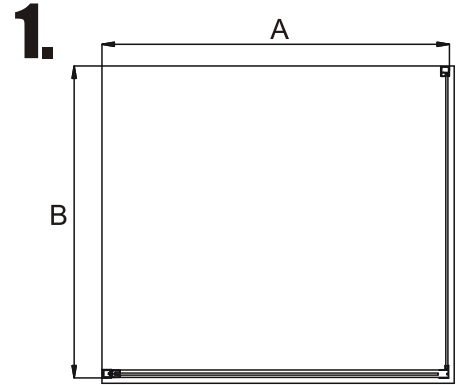

LS-1 SIDE PANEL

ИЗОБРАЖЕНИЕ ИНСТРУМЕНТА

Список аксессуаров

x1	x1	x2	x1
x1	x1	x1	x1
x1	x1	x1	x1
x1	x6	x1	x12
4x16	x7	x11	x1

Артикул	Габариты, мм	A(мм)	B(мм)
061030	800x800x1950	787-802	787-802
061031	800x900x1950	787-802	887-902
061032	800x1000x1950	787-802	987-1002
061033	900x800x1950	887-902	787-802
061034	900x900x1950	887-902	887-902
061035	900x1000x1950	887-902	987-1002
061036	1000x800x1950	987-1002	787-802
061037	1000x900x1950	987-1002	887-902
061038	1000x1000x1950	987-1002	987-1002