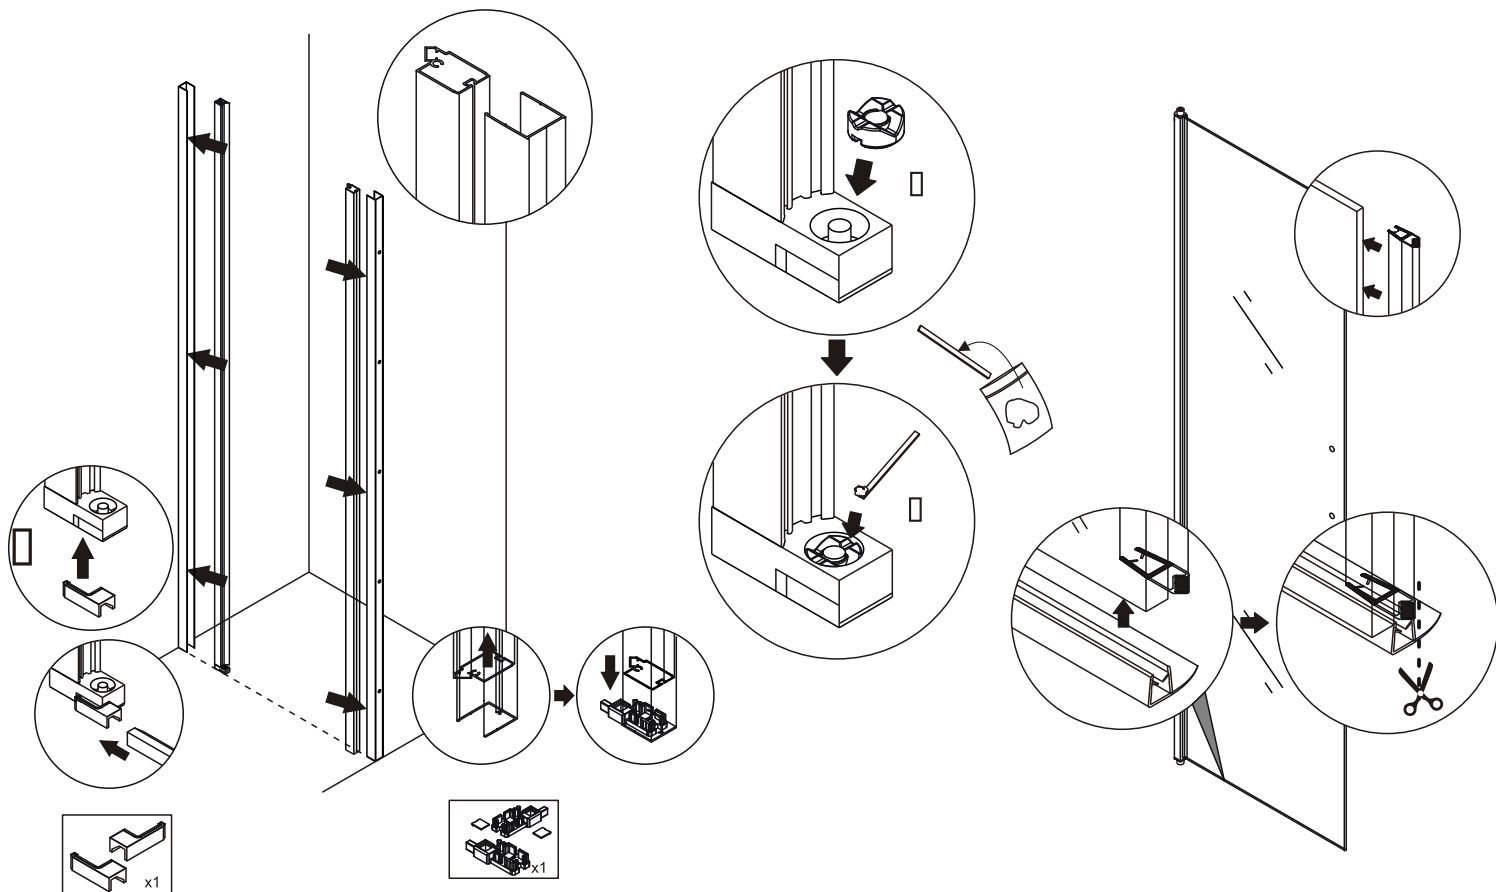

LS-1

ИЗОБРАЖЕНИЕ ИНСТРУМЕНТА

Список аксессуаров

Артикул	Габариты, мм	A(мм)
062020	800x1950	785-815
062021	900x1950	885-915
062022	1000x1950	985-1015

5.

6.

7.

8.