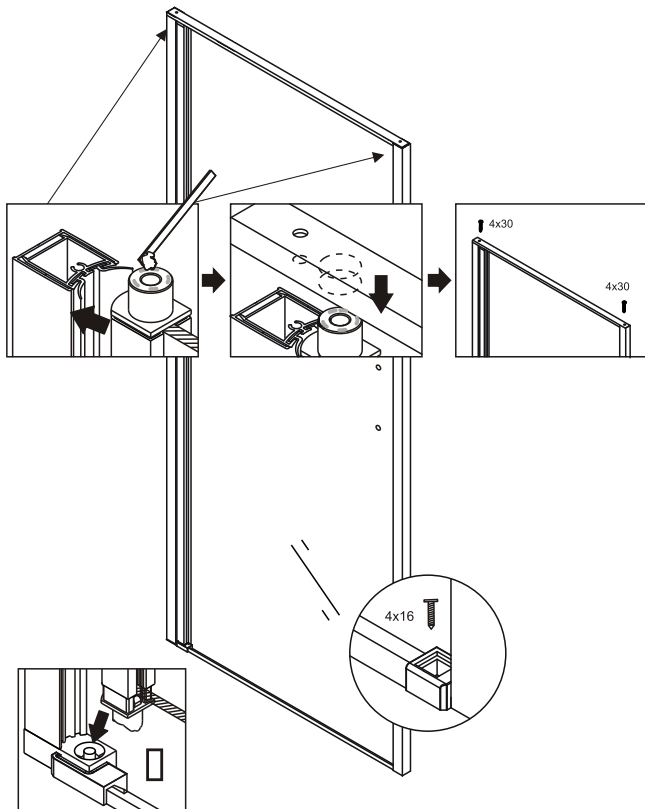

LS-1

ИЗОБРАЖЕНИЕ ИНСТРУМЕНТА

Список аксессуаров

Артикул	Габариты, мм	A(мм)
062020	800x1950	785-815
062021	900x1950	885-915
062022	1000x1950	985-1015

5.

6.

7.

8.