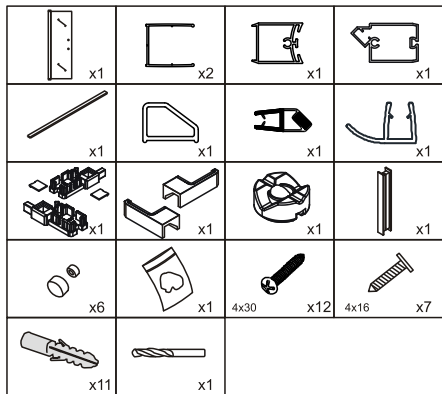

LS-1

ИЗОБРАЖЕНИЕ ИНСТРУМЕНТА

Список аксессуаров

Артикул	Габариты, мм	A(мм)
062020	800x1950	785-815
062021	900x1950	885-915
062022	1000x1950	985-1015

5.

6.

7.

8.