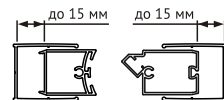

LS-1

ИЗОБРАЖЕНИЕ ИНСТРУМЕНТА

Список аксессуаров

Артикул	Габариты, мм	A(мм)
062020	800x1950	785-815
062021	900x1950	885-915
062022	1000x1950	985-1015

5.

6.

7.

8.