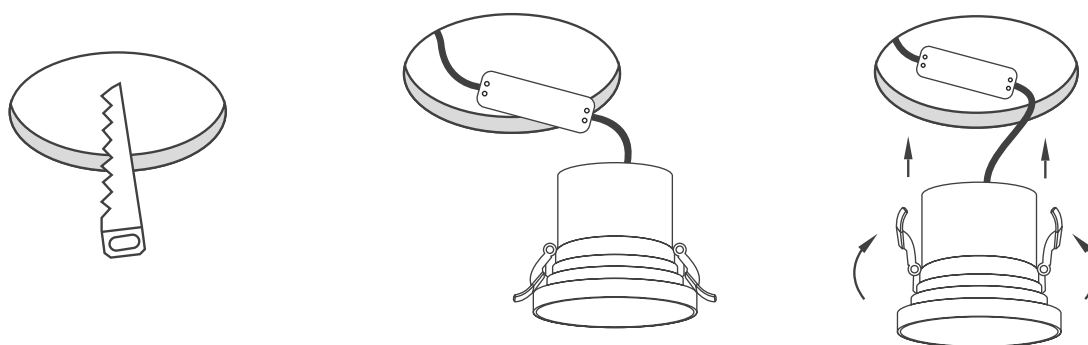

* Указано типовое значение.

УСТАНОВКА И ПОДКЛЮЧЕНИЕ

- Вырежьте отверстие в потолке по размерам, указанным в таблице.
- Подключите к светильнику драйвер из комплекта поставки (используется специальный разъем с фиксацией).
- Подключите к драйверу обесточенные провода сетевого питания AC 230 В (коричневый, L — «фаза»; синий, N — «ноль»).
- Отведите крепежные пружины светильника вверх и установите светильник и драйвер в подготовленное отверстие.
- Включите питание светильника и проверьте его работоспособность.

Рис. 2. Установка и подключение светильника