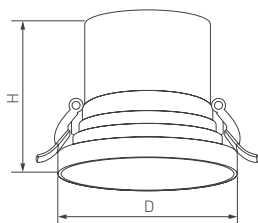

* При соблюдении условий эксплуатации и снижении яркости не более чем на 30% от первоначальной.

Рис. 1. Чертеж и габаритные размеры

МОДЕЛИ

Артикул	Модель	Мощность	Размеры корпуса, ДхН	Размеры отверстия для установки	Цвет корпуса	Цветовая тем-ра (К)*	Цвет свечения
033662	MS-VOLCANO-BUILT-R65-6W Warm3000	6 Вт	Ø65×69 мм	Ø60 мм	белый	3000	Белый теплый, аналогичный лампе накаливания
035437	MS-VOLCANO-BUILT-R65-6W Day4000					4000	Белый дневной, для жилых помещений
035443	MS-VOLCANO-BUILT-R65-6W Warm3000	6 Вт	Ø65×69 мм	Ø60 мм	черный	3000	Белый теплый, аналогичный лампе накаливания
035442	MS-VOLCANO-BUILT-R65-6W Day4000					4000	Белый дневной, для жилых помещений
033663	MS-VOLCANO-BUILT-R82-10W Warm3000	10 Вт	Ø82×76 мм	Ø76 мм	белый	3000	Белый теплый, аналогичный лампе накаливания
035440	MS-VOLCANO-BUILT-R82-10W Day4000					4000	Белый дневной, для жилых помещений
035445	MS-VOLCANO-BUILT-R82-10W Warm3000	10 Вт	Ø82×76 мм	Ø76 мм	черный	3000	Белый теплый, аналогичный лампе накаливания
035444	MS-VOLCANO-BUILT-R82-10W Day4000					4000	Белый дневной, для жилых помещений
035441	MS-VOLCANO-BUILT-R95-15W Warm3000	15 Вт	Ø95×90 мм	Ø86 мм	белый	3000	Белый теплый, аналогичный лампе накаливания
033665	MS-VOLCANO-BUILT-R95-15W Day4000					4000	Белый дневной, для жилых помещений
035447	MS-VOLCANO-BUILT-R95-15W Warm3000	15 Вт	Ø95×90 мм	Ø86 мм	черный	3000	Белый теплый, аналогичный лампе накаливания
035446	MS-VOLCANO-BUILT-R95-15W Day4000					4000	Белый дневной, для жилых помещений

* Указано типовое значение.

УСТАНОВКА И ПОДКЛЮЧЕНИЕ

- Вырежьте отверстие в потолке по размерам, указанным в таблице.
- Подключите к светильнику драйвер из комплекта поставки (используется специальный разъем с фиксацией).
- Подключите к драйверу обесточенные провода сетевого питания AC 230 В (коричневый, L — «фаза»; синий, N — «ноль»).
- Отведите крепежные пружины светильника вверх и установите светильник и драйвер в подготовленное отверстие.
- Включите питание светильника и проверьте его работоспособность.