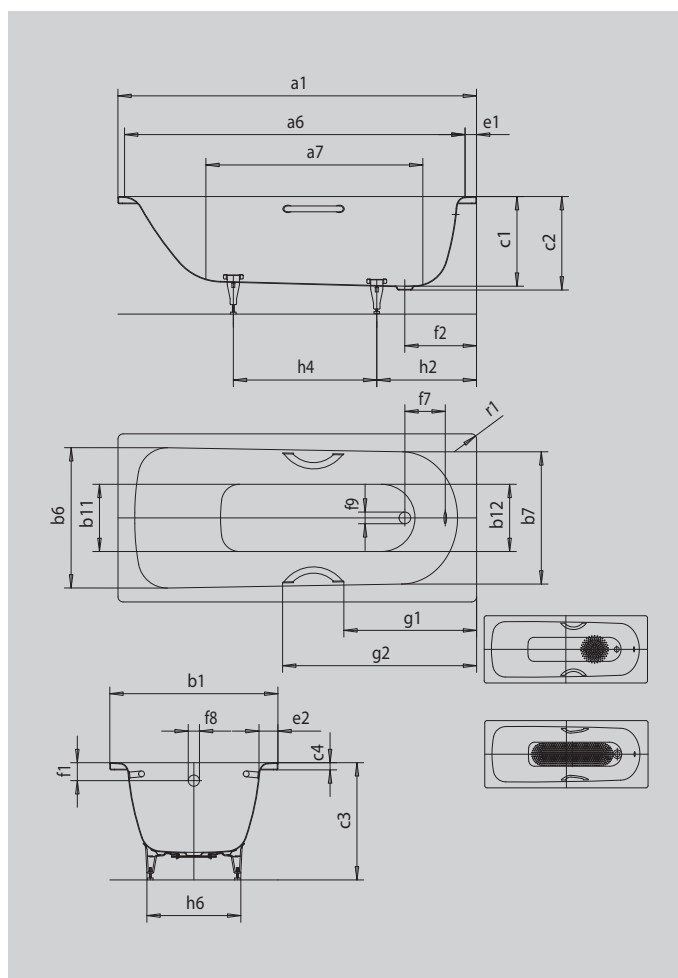

## SANIFORM PLUS STAR

- одноместная ванна со сливом в области ног
- классическая модель с четырьмя углами
- доступна с ручками
- из сталь-эмали KALDEWEI

Примерный вид

Модель		335
Внешняя длина	$a_1$	1700 мм
Внутренняя длина (вверху)	$a_6$	1530 мм
Внутренняя длина (внизу)	$a_7$	1150 мм
Внешняя ширина	$b_1$	700 мм
Внутренняя ширина (вверху)	$b_6; b_7$	550; 530 мм
Внутренняя ширина (внизу)	$b_{11}; b_{12}$	390; 350 мм
Внутренняя глубина	$c_1$	400 мм
Глубина, вкл. отверстие слива	$c_2$	410 мм
Высота с ножками	$c_3$	545 - 560 мм
Высота края	$c_4$	32 мм
Ширина края (сторона ног);(продольная сторона)	$e_1; e_2$	70; 75 мм
Расстояние от верхнего края до центра переливного отверстия	$f_1$	63 мм
Расстояние от края ванны до центра сливного отверстия	$f_2$	310 мм
Расстояние от середины отверстия слива до середины отверстия перелива	$f_7$	212 мм
Диаметр переливного отверстия	$f_8$	Ø 52 мм
Диаметр сливного отверстия	$f_9$	Ø 52 мм
Расстояние от края ванны (сторона ног) до начала поручня	$g_1$	635 мм
Расстояние от края ванны (сторона ног) до конца поручня	$g_2$	909 мм
Расстояние от края ванны (сторона ног) до центра основания	$h_2$	450 мм
Расстояние между ножками	$h_4$	740 мм
Ширина основания, макс.	$h_6$	380 мм
Внешний радиус	$r_1$	2 мм
Полезный объем		111 л
Вес нетто		46 кг
Антислип, диаметр		Ø 288 мм
Полный антислип		850 x 240 мм