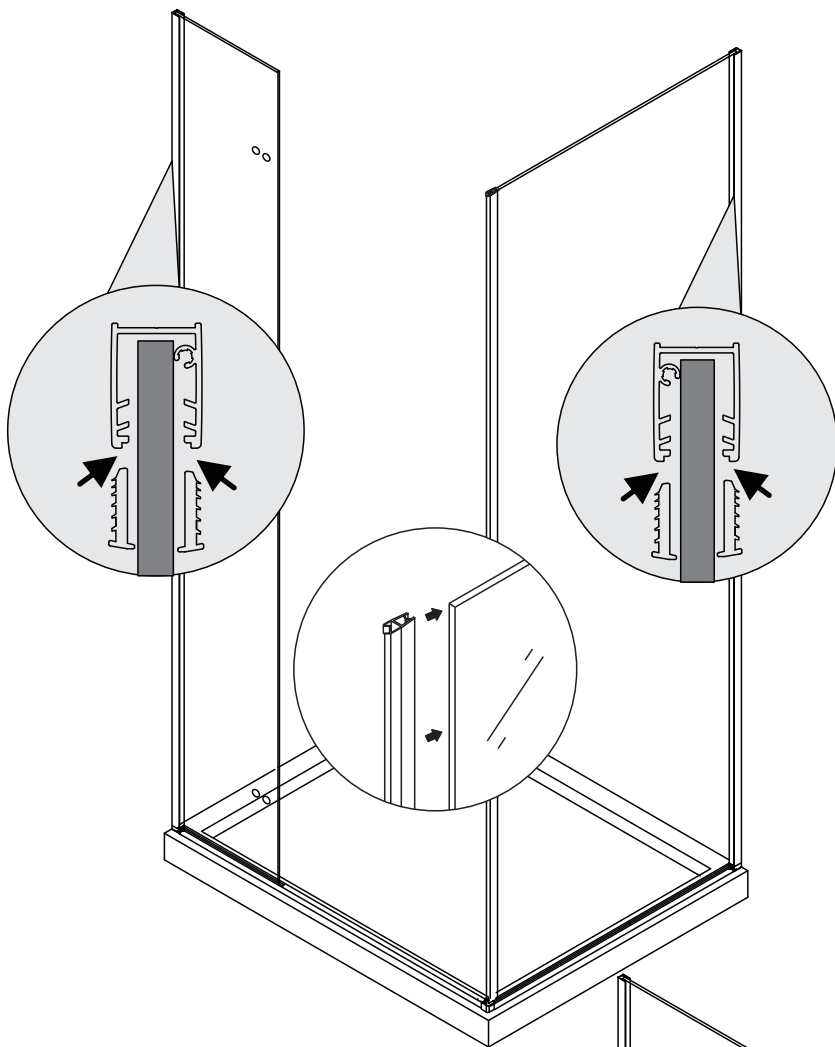

Это изделие тяжёлое и требуются два человека для установки.