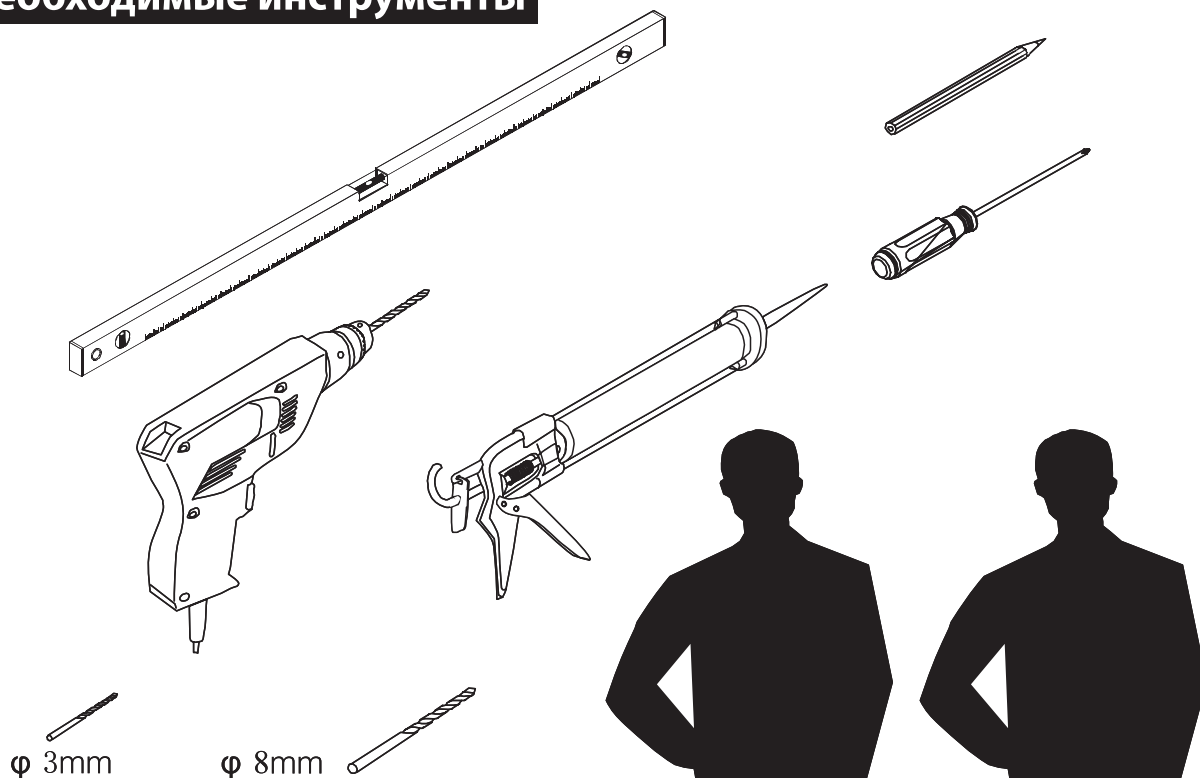

Примечание: закаленное стекло не может быть повторно переработано.

■ Монтаж

Перед началом установки внимательно прочитайте эти инструкции.

Убедитесь, что поддон для душа установлен на ровном полу. Особое внимание следует уделять сверлению стен, чтобы избежать повреждения скрытых труб или электрических кабелей. **Примечание:** для установки душевого ограждения потребуются работа двух человек. Перед установкой удалите защитную пленку с алюминиевых профилей.

■ Установка душевого поддона

Поддон для душа должен располагаться напротив стены.

Водонепроницаемая стена или плитка должны быть установлены так, чтобы они находились сверху поддона.

■ Инструкции по уходу

После использования душевое ограждение должно быть очищено с мылом и водой. Это особенно важно в районах с жёсткой водой, где возможны отложения солей на стенках душевого ограждения. Не должны использоваться очистители с добавлением хлора, кислоты, абразивные пасты, ацетон, спирт. Стеклочистители можно использовать, но при этом следует соблюдать осторожность. Если есть сомнения, обратитесь к поставщику данного чистящего средства.

Сохраните данную инструкцию для ухода и дополнительного обслуживания специализированными сервисами.

Необходимые инструменты

Это изделие тяжёлое и требуются два человека для установки.