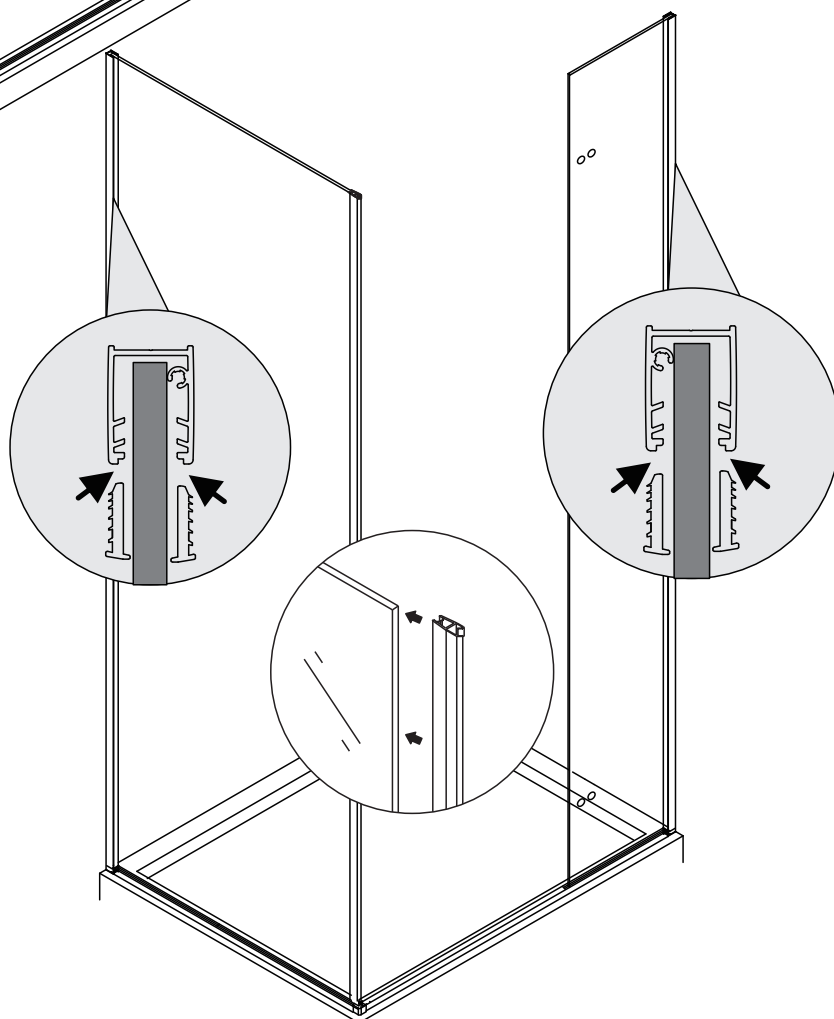

Это изделие тяжёлое и требуются два человека для установки.