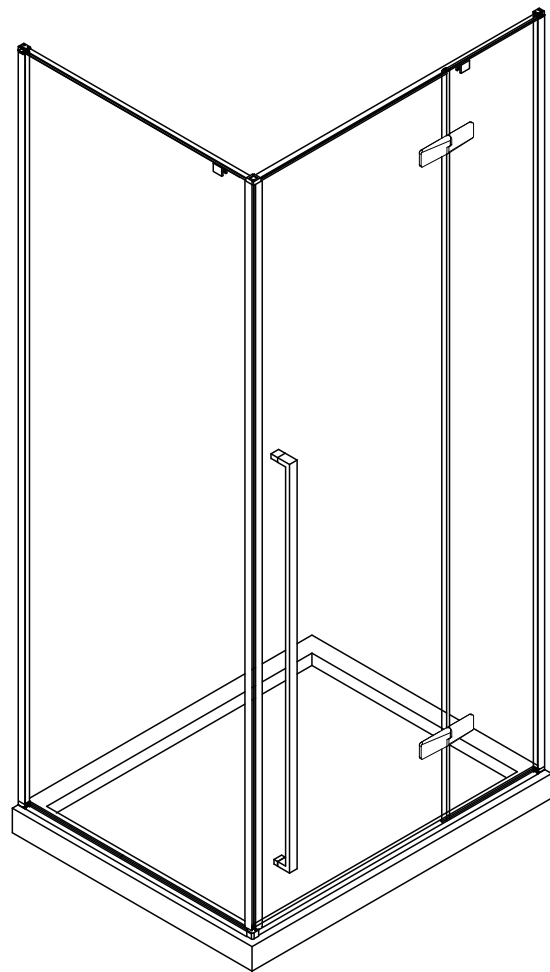

CEZARES®

Душевое ограждение

Инструкция по установке

LINER-A/AH-1

■ Общая информация

Пожалуйста, внимательно ознакомьтесь с изделием сразу же после получения на предмет отсутствия упаковки/деталей или наличия производственной неисправности. Повреждение, о котором сообщается позже, не может быть принято. Обращайтесь с изделием с осторожностью, избегая ударов и ударной нагрузки со всех сторон и краёв стекла.

Примечание: закаленное стекло не может быть повторно переработано.

■ Монтаж

Перед началом установки внимательно прочитайте эти инструкции.

Убедитесь, что поддон для душа установлен на ровном полу. Особое внимание следует уделять сверлению стен, чтобы избежать повреждения скрытых труб или электрических кабелей. **Примечание:** для установки душевого ограждения потребуются работа двух человек. Перед установкой удалите защитную пленку с алюминиевых профилей.

■ Установка душевого поддона

Поддон для душа должен располагаться напротив стены.

Водонепроницаемая стена или плитка должны быть установлены так, чтобы они находились сверху поддона.

■ Инструкции по уходу

	A(mm)	B(mm)
900x900x1950	885-900	885-900
1000x1000x1950	985-1000	985-1000
1200x900x1950	885-900	1185-1200

	A(mm)	B(mm)
900x900x1950	885-900	885-900
1000x1000x1950	985-1000	985-1000
1200x900x1950	885-900	1185-1200