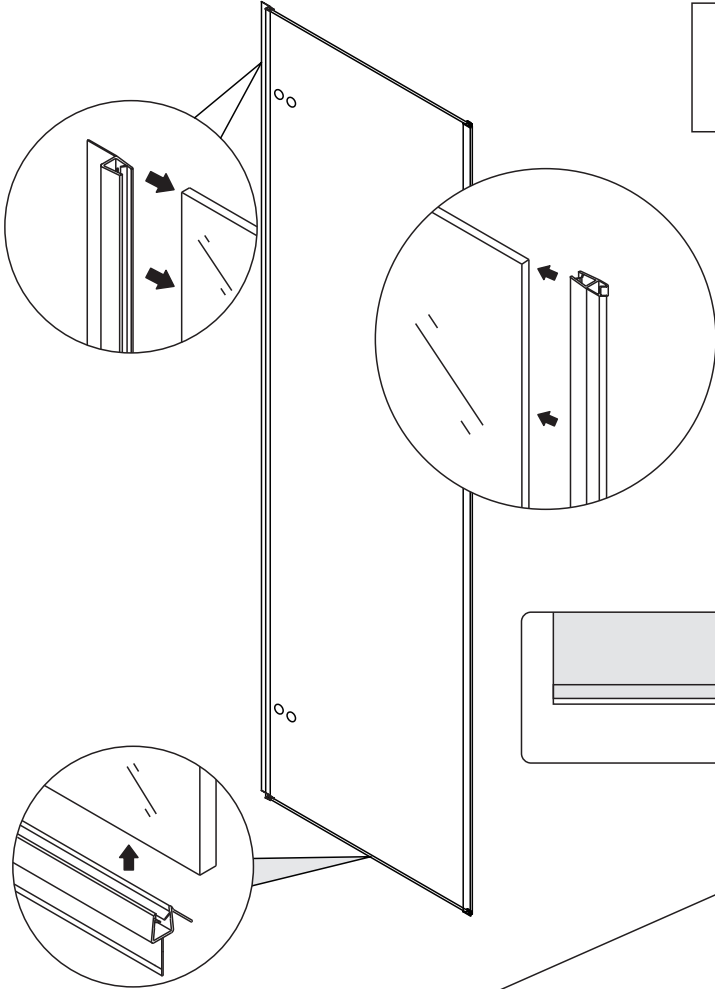

Это изделие тяжёлое и требуются два человека для установки.