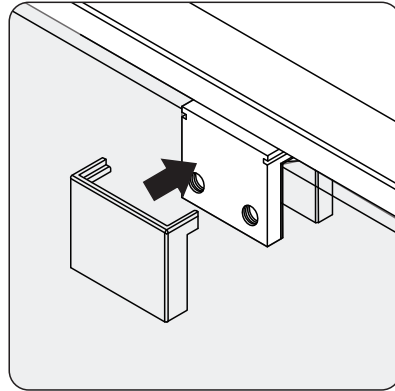

Это изделие тяжёлое и требуются два человека для установки.