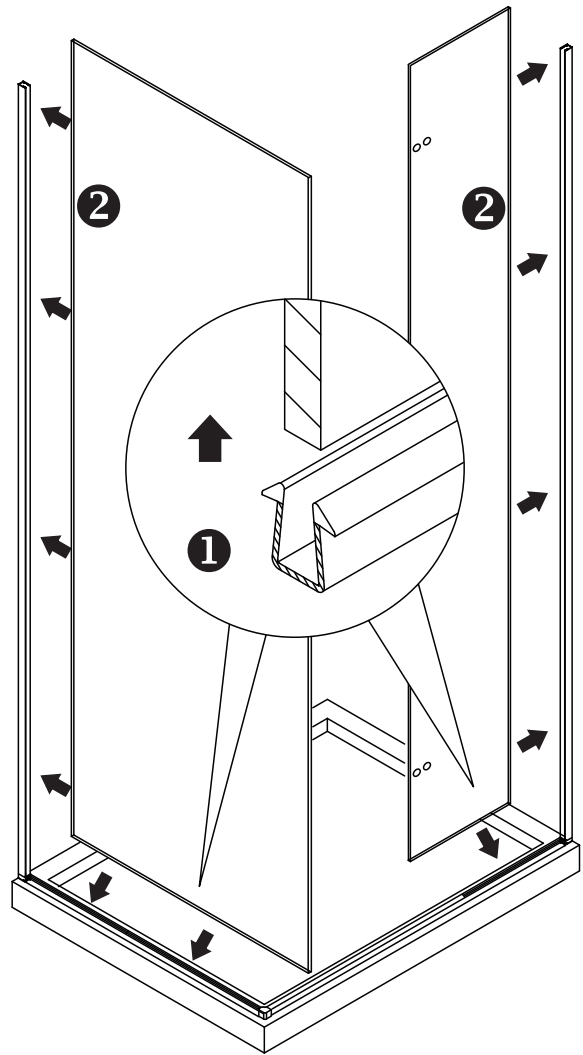

Это изделие тяжёлое и требуются два человека для установки.