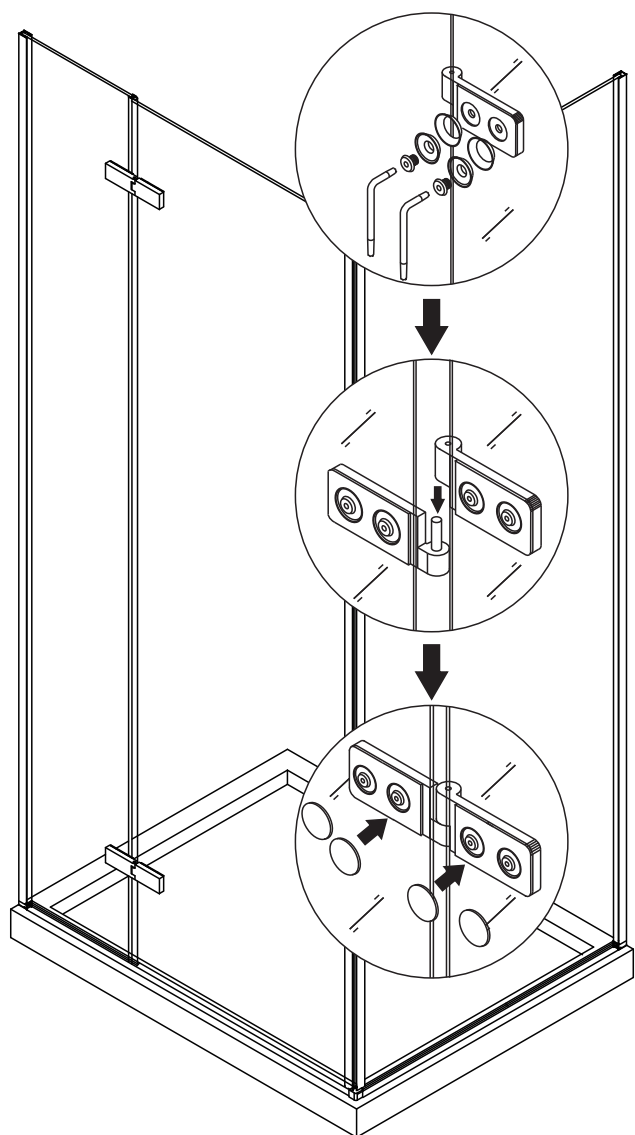

Это изделие тяжёлое и требуются два человека для установки.