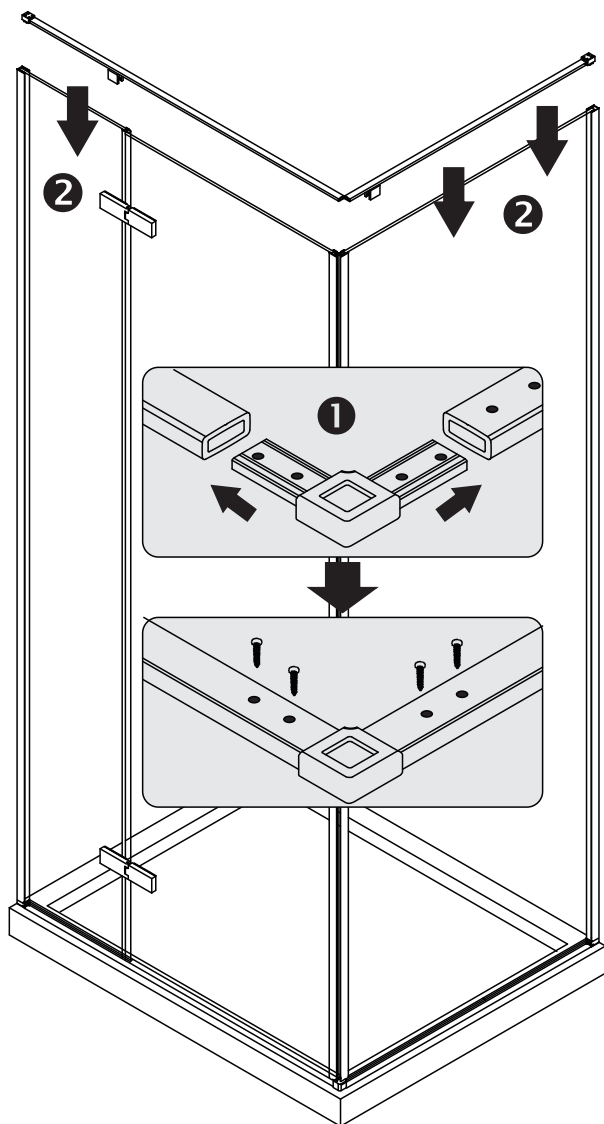

Это изделие тяжёлое и требуются два человека для установки.