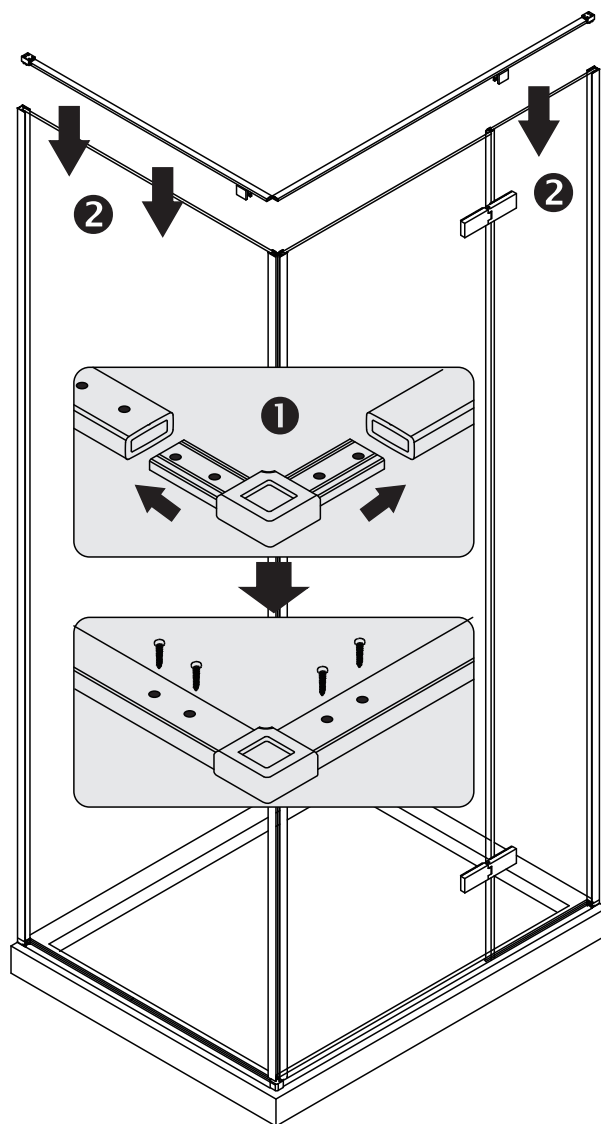

Это изделие тяжёлое и требуются два человека для установки.