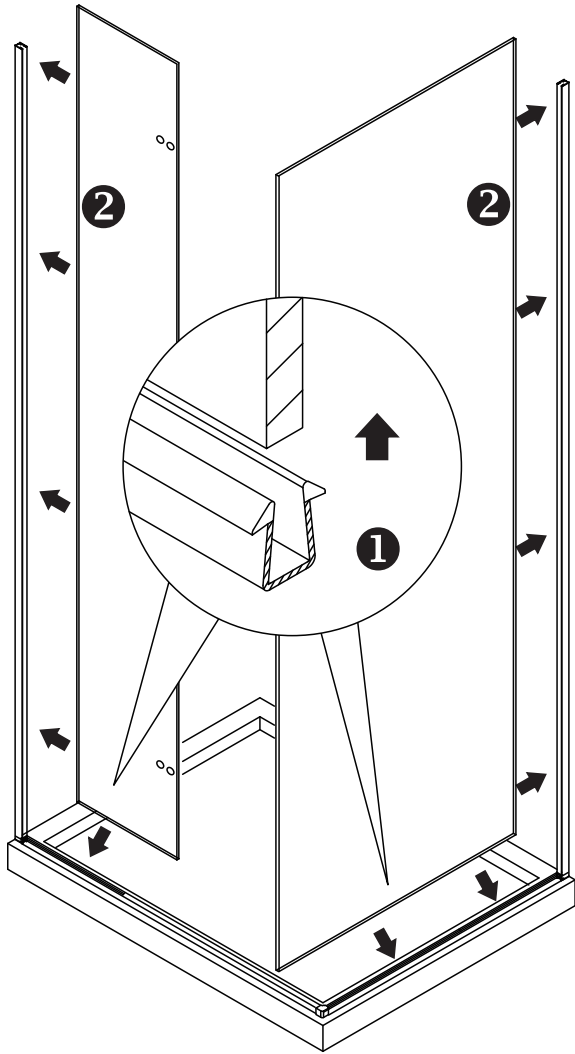

Это изделие тяжёлое и требуются два человека для установки.