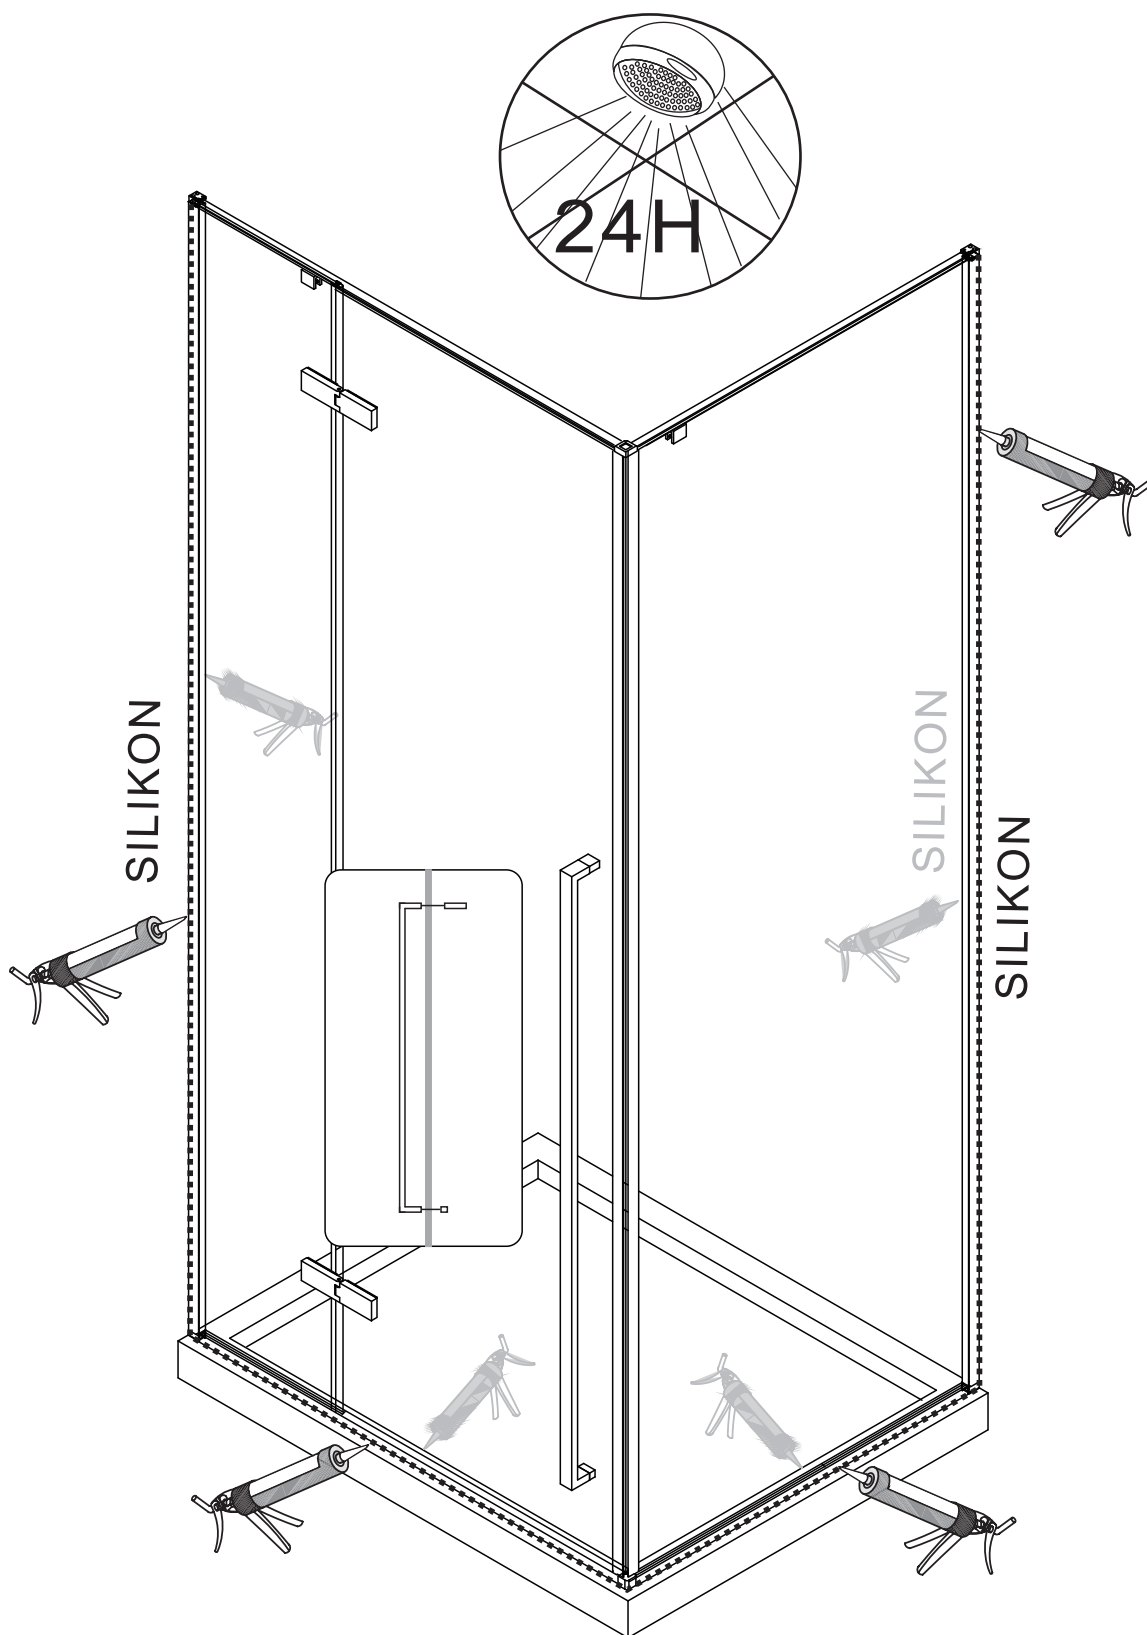

Это изделие тяжёлое и требуются два человека для установки.