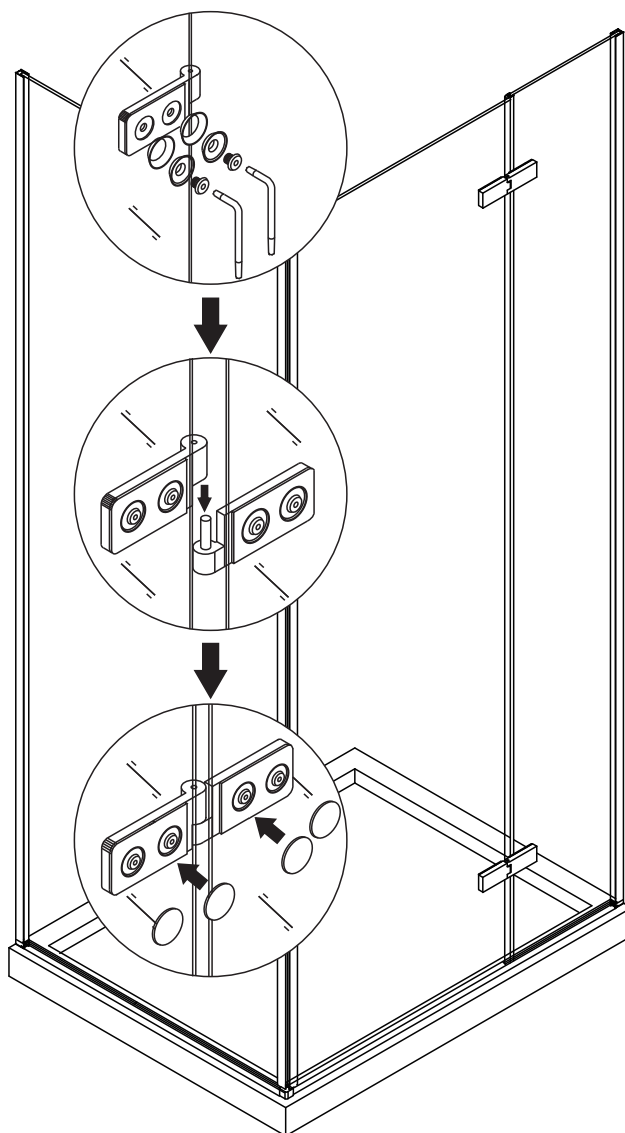

Это изделие тяжёлое и требуются два человека для установки.