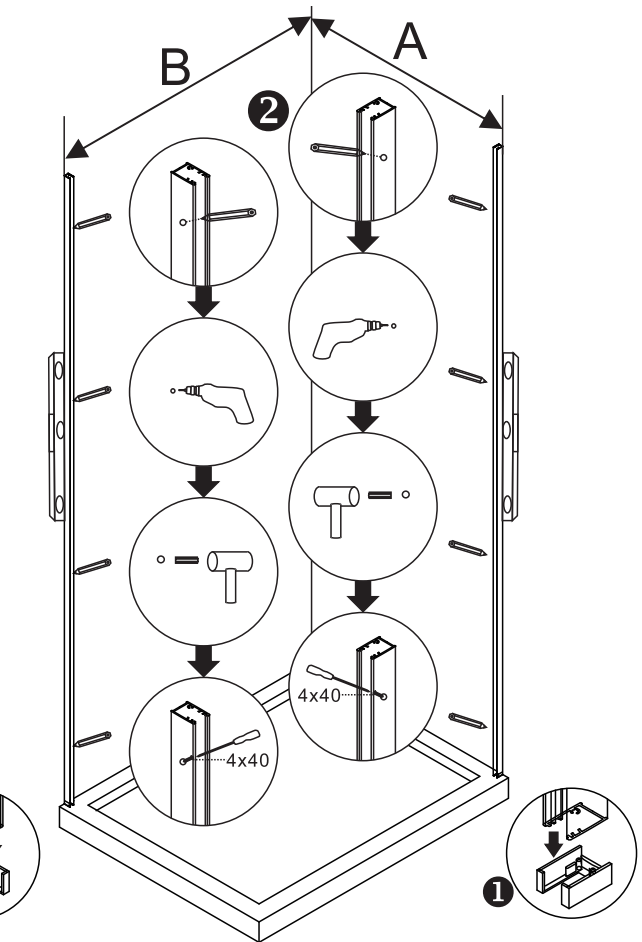

Примечание: закаленное стекло не может быть повторно переработано.

■ Монтаж

Перед началом установки внимательно прочитайте эти инструкции.

Убедитесь, что поддон для душа установлен на ровном полу. Особое внимание следует уделять сверлению стен, чтобы избежать повреждения скрытых труб или электрических кабелей. **Примечание:** для установки душевого ограждения потребуются работа двух человек. Перед установкой удалите защитную пленку с алюминиевых профилей.

■ Установка душевого поддона

Поддон для душа должен располагаться напротив стены.

Водонепроницаемая стена или плитка должны быть установлены так, чтобы они находились сверху поддона.

■ Инструкции по уходу

Сохраните данную инструкцию для ухода и дополнительного обслуживания специализированными сервисами.

Необходимые инструменты

Это изделие тяжёлое и требуются два человека для установки.

Это изделие тяжёлое и требуются два человека для установки.

	A(mm)	B(mm)
900x900x1950	885-900	885-900
1000x1000x1950	985-1000	985-1000
1200x900x1950	885-900	1185-1200

	A(mm)	B(mm)
900x900x1950	885-900	885-900
1000x1000x1950	985-1000	985-1000
1200x900x1950	885-900	1185-1200