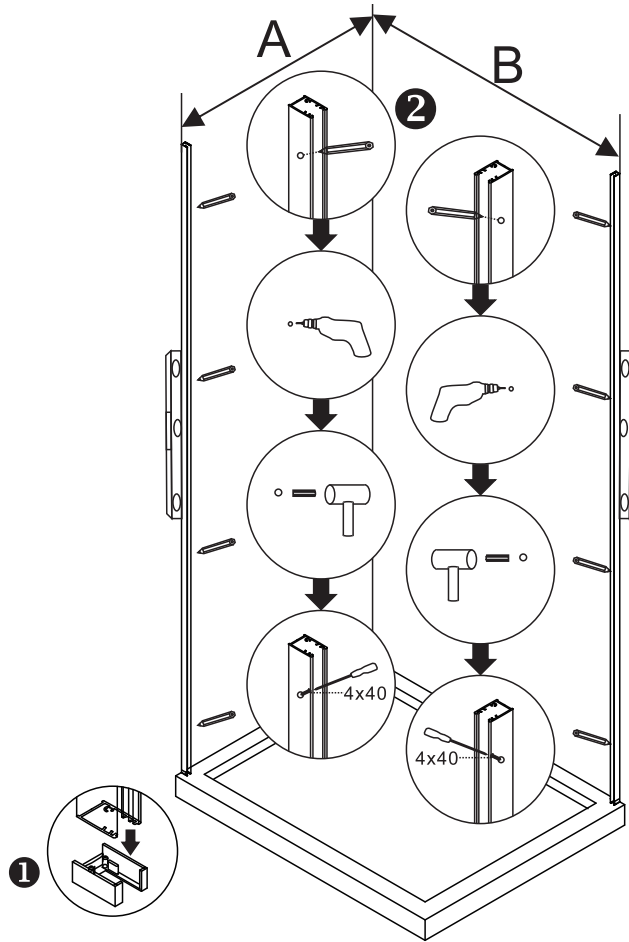

Примечание: закаленное стекло не может быть повторно переработано.

■ Монтаж

Перед началом установки внимательно прочитайте эти инструкции.

Убедитесь, что поддон для душа установлен на ровном полу. Особое внимание следует уделять сверлению стен, чтобы избежать повреждения скрытых труб или электрических кабелей. **Примечание:** для установки душевого ограждения потребуются работа двух человек. Перед установкой удалите защитную пленку с алюминиевых профилей.

■ Установка душевого поддона

Поддон для душа должен располагаться напротив стены.

Водонепроницаемая стена или плитка должны быть установлены так, чтобы они находились сверху поддона.

■ Инструкции по уходу

Сохраните данную инструкцию для ухода и дополнительного обслуживания специализированными сервисами.

Необходимые инструменты

Это изделие тяжёлое и требуются два человека для установки.

Это изделие тяжёлое и требуются два человека для установки.

	A(mm)	B(mm)
900x900x1950	885-900	885-900
1000x1000x1950	985-1000	985-1000
1200x900x1950	885-900	1185-1200

	A(mm)	B(mm)
900x900x1950	885-900	885-900
1000x1000x1950	985-1000	985-1000
1200x900x1950	885-900	1185-1200