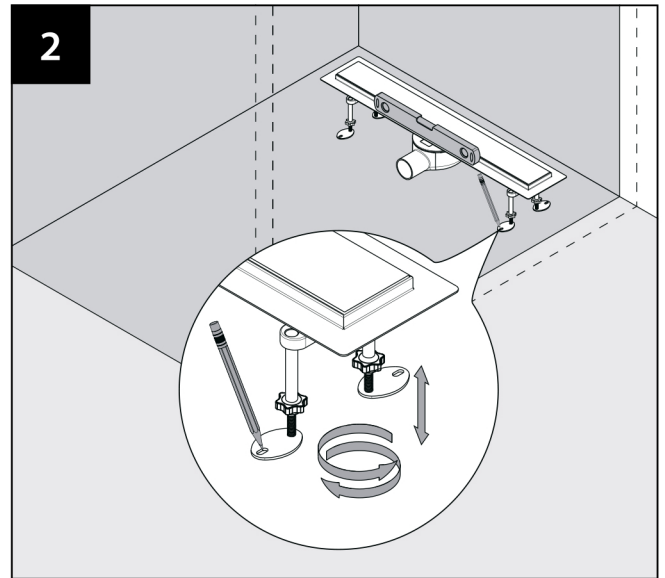

Инструкция