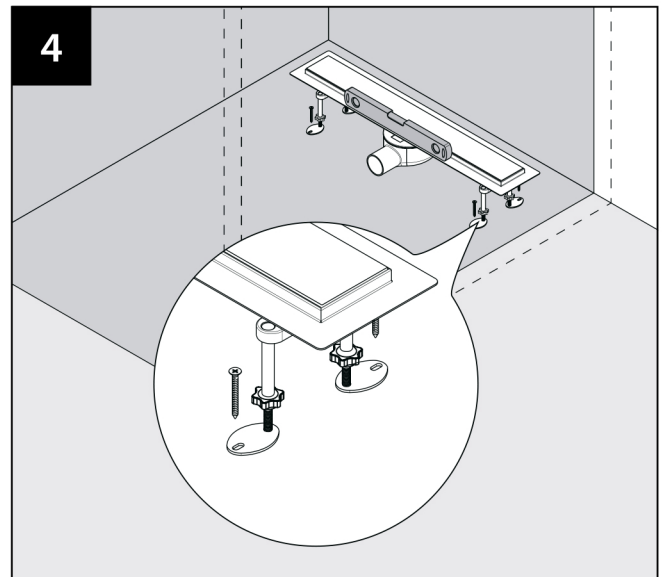

Инструкция