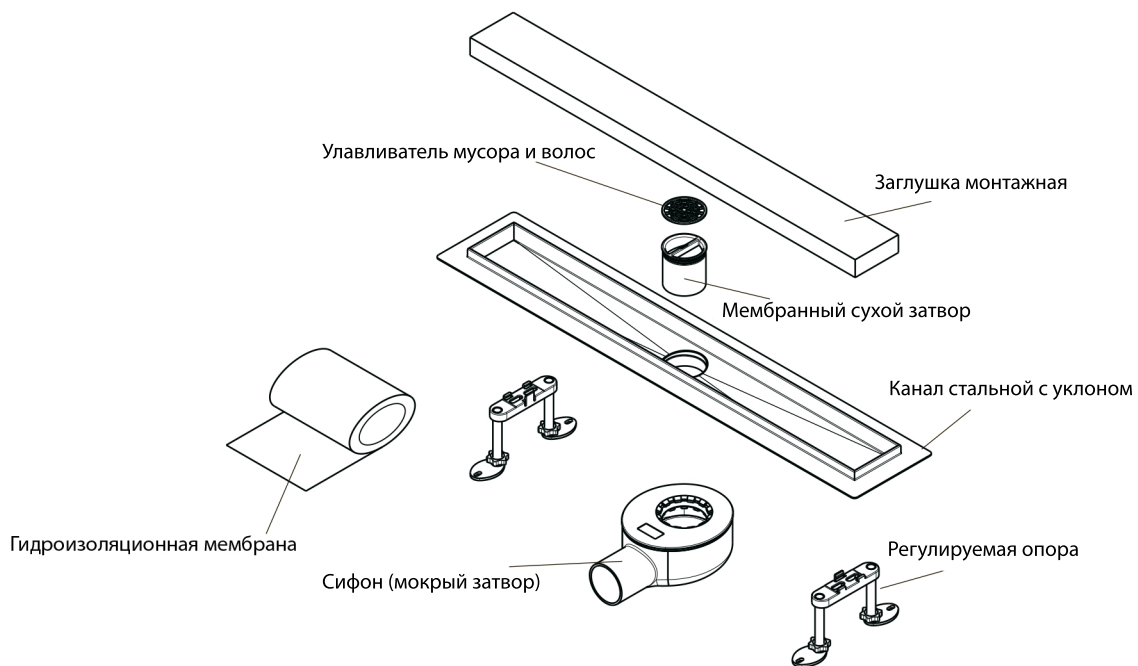

# TIMO DRAIN SYSTEM

Желоб водоотводящий стальной  
инструкция по установке

## Размерная схема