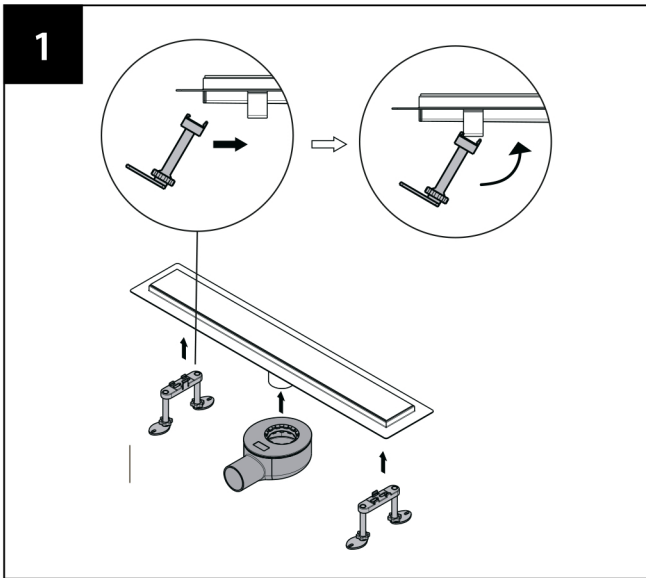

Инструкция