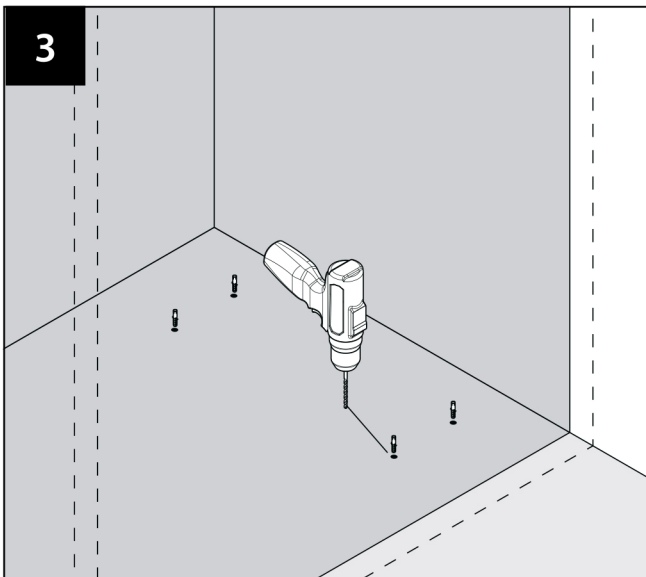

Инструкция