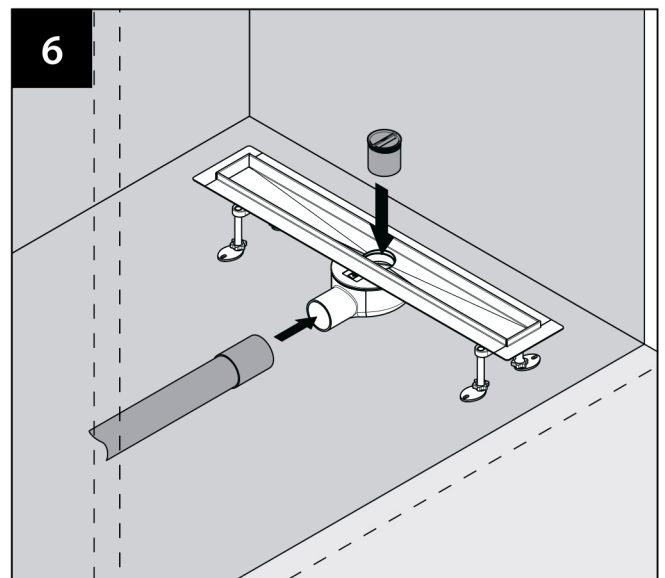

Инструкция