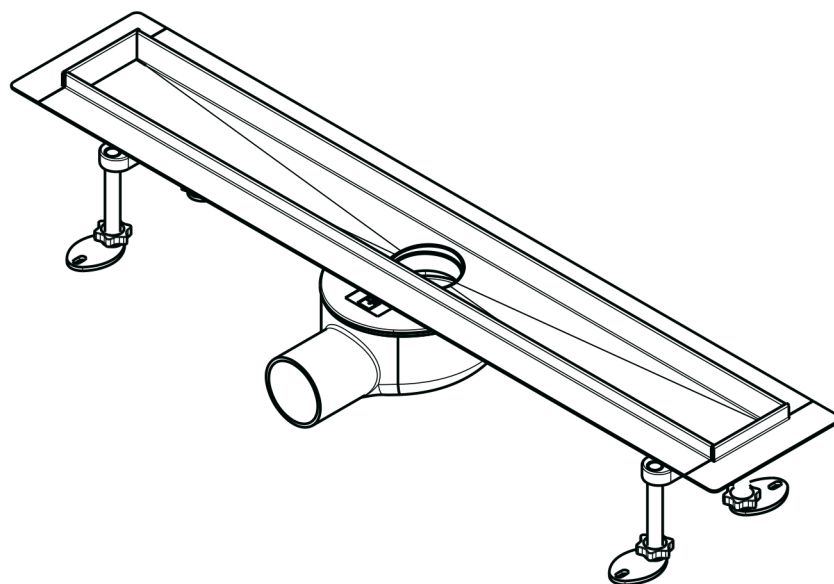

# TIMO DRAIN SYSTEM

Желоб водоотводящий стальной  
инструкция по установке

## Размерная схема