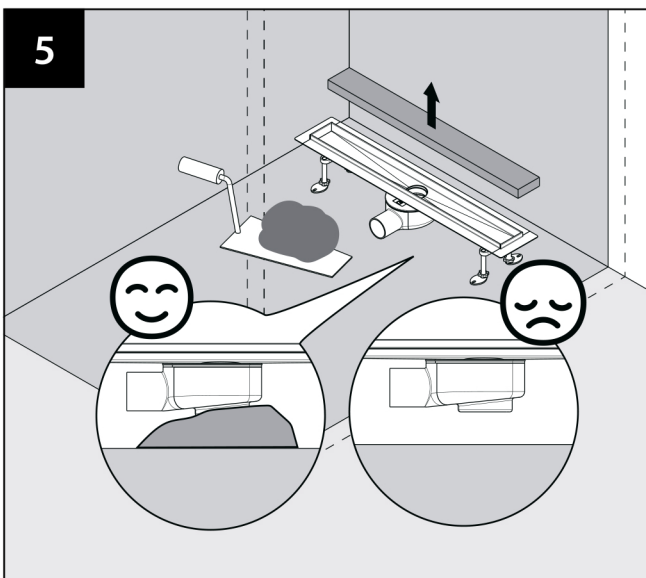

Инструкция