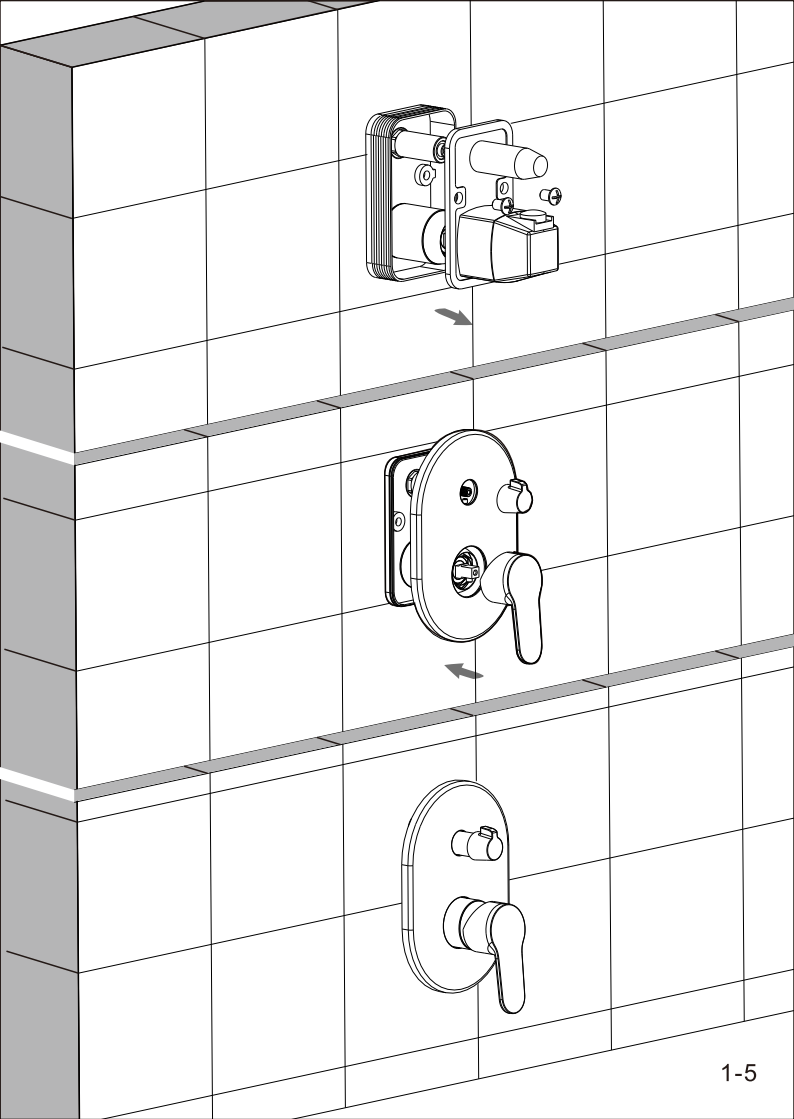

СМЕСИТЕЛЬ ДЛЯ ВАННЫ И ДУША ВСТРАИВАЕМЫЙ

D&K[®]
дизайн и качество

Инструкция по установке и эксплуатации

№ п/п	Наименование	Кол-во
1	Внутренний блок смесителя (2 режима)	1
2	Декоративная накладка	1
3	Флажок дивертора (переключателя с излива на душ)	1
4	Ручка смесителя	1
5	Шестигранный ключ	2
	Винт и заглушка	4
	Заглушка для проверки герметичности	2
6	Инструкция	1

Размеры монтажного блока

Схема подключения смесителя

Плоскость облицовочной плитки
(должна совпадать с линией на
монтажном блоке. Выступающую
часть срезать острым ножом)

№ п/п	Наименование	Кол-во
1	Внутренний блок смесителя	1
2	Декоративная накладка	1
3	Ручка смесителя	1
4	Шестигранный ключ	1
	Винт и заглушка	4
	Заглушка для проверки герметичности	1
5	Инструкция	1

Размеры монтажного блока

Схема подключения смесителя

Плоскость облицовочной плитки
(должна совпадать с линией на
монтажном блоке. Выступающую
часть срезать острым ножом)

№ п/п	Наименование	Кол-во
1	Внутренний блок смесителя (2 режима)	1
2	Декоративная накладка	1
3	Основание маховика	3
4	Маховик смесителя	3
5	Шестигранный ключ	1
	Винт и заглушка	4
	Заглушка для проверки герметичности	2
6	Инструкция	1