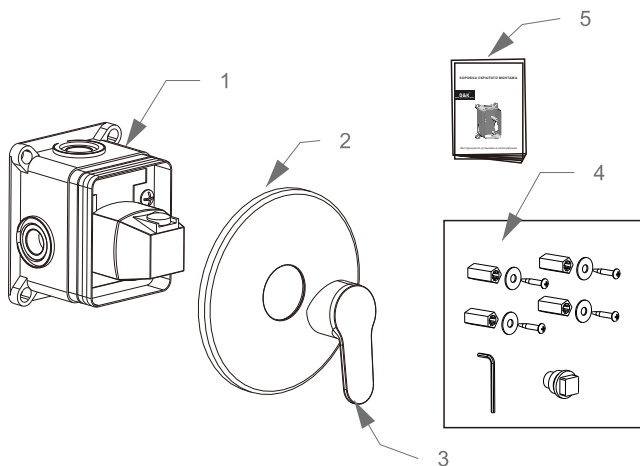

СМЕСИТЕЛЬ ДЛЯ ВАННЫ И ДУША ВСТРАИВАЕМЫЙ

D&K[®]
дизайн и качество

Инструкция по установке и эксплуатации

№ п/п	Наименование	Кол-во
1	Внутренний блок смесителя (2 режима)	1
2	Декоративная накладка	1
3	Флажок дивертора (переключателя с излива на душ)	1
4	Ручка смесителя	1
5	Шестигранный ключ	2
	Винт и заглушка	4
	Заглушка для проверки герметичности	2
6	Инструкция	1

Размеры монтажного блока

Схема подключения смесителя

Плоскость облицовочной плитки
(должна совпадать с линией на
монтажном блоке. Выступающую
часть срезать острым ножом)

№ п/п	Наименование	Кол-во
1	Внутренний блок смесителя	1
2	Декоративная накладка	1
3	Ручка смесителя	1
4	Шестигранный ключ	1
	Винт и заглушка	4
	Заглушка для проверки герметичности	1
5	Инструкция	1

Размеры монтажного блока

Схема подключения смесителя

Плоскость облицовочной плитки
(должна совпадать с линией на
монтажном блоке. Выступающую
часть срезать острым ножом)

№ п/п	Наименование	Кол-во
1	Внутренний блок смесителя (2 режима)	1
2	Декоративная накладка	1
3	Основание маховика	3
4	Маховик смесителя	3
5	Шестигранный ключ	1
	Винт и заглушка	4
	Заглушка для проверки герметичности	2
6	Инструкция	1