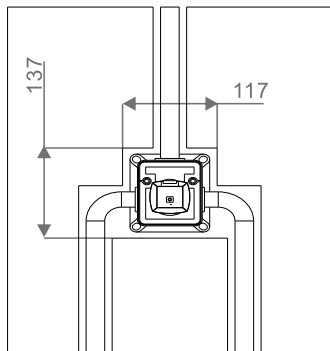

Размеры монтажного блока

Схема подключения смесителя

Плоскость облицовочной плитки
(должна совпадать с линией на
монтажном блоке. Выступающую
часть срезать острым ножом)

№ п/п	Наименование	Кол-во
1	Внутренний блок смесителя	1
2	Декоративная накладка	1
3	Ручка смесителя	1
4	Шестигранный ключ	1
	Винт и заглушка	4
	Заглушка для проверки герметичности	1
5	Инструкция	1

Размеры монтажного блока

Схема подключения смесителя

Плоскость облицовочной плитки
(должна совпадать с линией на
монтажном блоке. Выступающую
часть срезать острым ножом)

№ п/п	Наименование	Кол-во
1	Внутренний блок смесителя (2 режима)	1
2	Декоративная накладка	1
3	Основание маховика	3
4	Маховик смесителя	3
5	Шестигранный ключ	1
	Винт и заглушка	4
	Заглушка для проверки герметичности	2
6	Инструкция	1

Размеры монтажного блока

Схема подключения смесителя

Плоскость облицовочной плитки

№ п/п	Наименование	Кол-во
1	Внутренний блок смесителя	1
2	Декоративная накладка	1
3	Основание маховика	2
4	Маховик смесителя	2
5	Прижимная гайка	1
6	Излив	1
7	Шестигранный ключ	3
	Винт и заглушка	4
	Муфта	1
8	Инструкция	1

Размеры монтажного блока

Схема подключения смесителя

Плоскость облицовочной плитки

СОВРЕМЕННЫЙ МОНТАЖ

БЫСТРАЯ УСТАНОВКА

ЭКОНОМИЯ ВОДЫ

СМЕСИТЕЛЬ ДЛЯ ВАННЫ И ДУША ВСТРАИВАЕМЫЙ