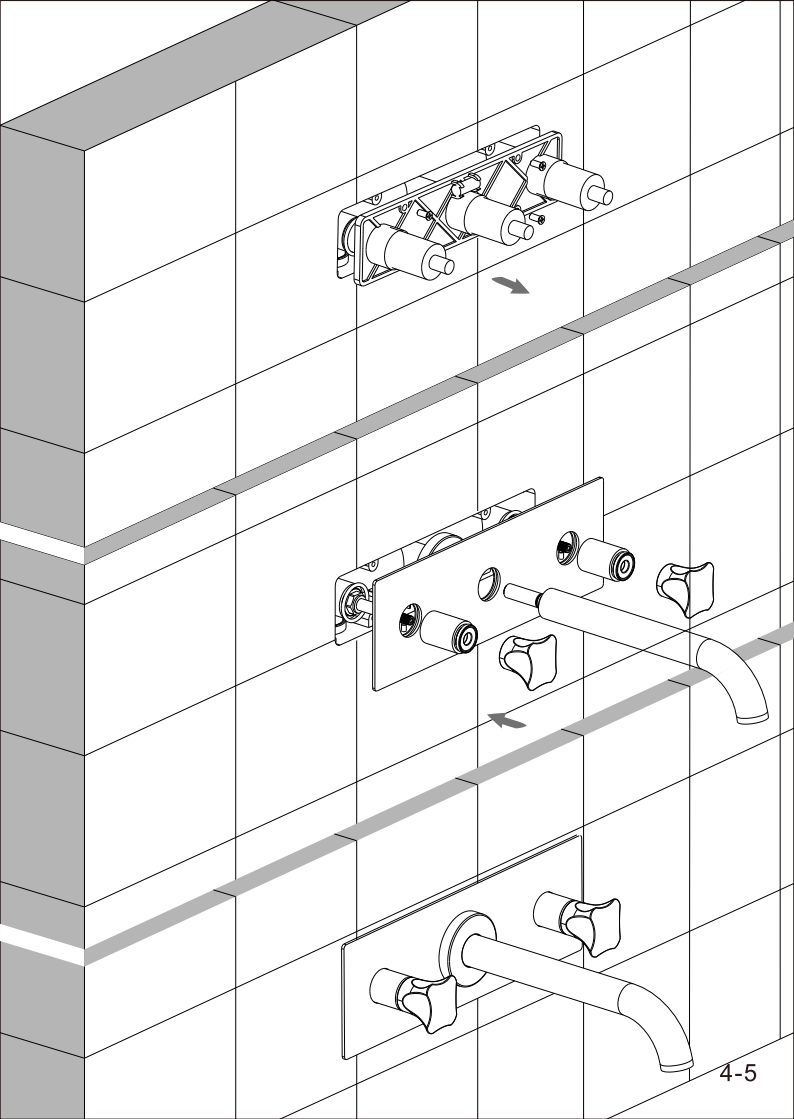

СМЕСИТЕЛЬ ДЛЯ ВАННЫ И ДУША ВСТРАИВАЕМЫЙ

D&K[®]
дизайн и качество

Инструкция по установке и эксплуатации

№ п/п	Наименование	Кол-во
1	Внутренний блок смесителя (2 режима)	1
2	Декоративная накладка	1
3	Флажок дивертора (переключателя с излива на душ)	1
4	Ручка смесителя	1
5	Шестигранный ключ	2
	Винт и заглушка	4
	Заглушка для проверки герметичности	2
6	Инструкция	1

Размеры монтажного блока

Схема подключения смесителя

Плоскость облицовочной плитки
(должна совпадать с линией на
монтажном блоке. Выступающую
часть срезать острым ножом)

№ п/п	Наименование	Кол-во
1	Внутренний блок смесителя (2 режима)	1
2	Декоративная накладка	1
3	Основание маховика	3
4	Маховик смесителя	3
5	Шестигранный ключ	1
	Винт и заглушка	4
	Заглушка для проверки герметичности	2
6	Инструкция	1

Размеры монтажного блока

Схема подключения смесителя

Плоскость облицовочной плитки

№ п/п	Наименование	Кол-во
1	Внутренний блок смесителя	1
2	Декоративная накладка	1
3	Основание маховика	2
4	Маховик смесителя	2
5	Прижимная гайка	1
6	Излив	1
7	Шестигранный ключ	3
	Винт и заглушка	4
	Муфта	1
8	Инструкция	1

Размеры монтажного блока

Схема подключения смесителя

Плоскость облицовочной плитки

СОВРЕМЕННЫЙ МОНТАЖ

БЫСТРАЯ УСТАНОВКА

ЭКОНОМИЯ ВОДЫ

СМЕСИТЕЛЬ ДЛЯ ВАННЫ И ДУША ВСТРАИВАЕМЫЙ