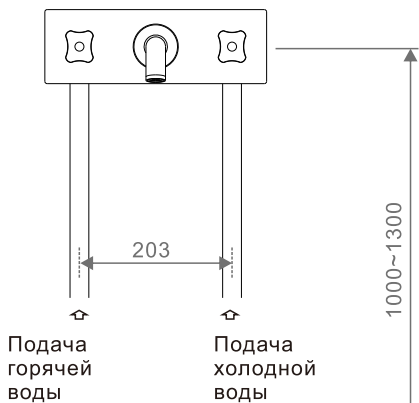

Размеры монтажного блока

Схема подключения смесителя

Плоскость облицовочной плитки
(должна совпадать с линией на
монтажном блоке. Выступающую
часть срезать острым ножом)

№ п/п	Наименование	Кол-во
1	Внутренний блок смесителя	1
2	Декоративная накладка	1
3	Ручка смесителя	1
4	Шестигранный ключ	1
	Винт и заглушка	4
	Заглушка для проверки герметичности	1
5	Инструкция	1

Размеры монтажного блока

Схема подключения смесителя

Плоскость облицовочной плитки
(должна совпадать с линией на
монтажном блоке. Выступающую
часть срезать острым ножом)

№ п/п	Наименование	Кол-во
1	Внутренний блок смесителя (2 режима)	1
2	Декоративная накладка	1
3	Основание маховика	3
4	Маховик смесителя	3
5	Шестигранный ключ	1
	Винт и заглушка	4
	Заглушка для проверки герметичности	2
6	Инструкция	1

Размеры монтажного блока

Схема подключения смесителя

Плоскость облицовочной плитки

№ п/п	Наименование	Кол-во
1	Внутренний блок смесителя	1
2	Декоративная накладка	1
3	Основание маховика	2
4	Маховик смесителя	2
5	Прижимная гайка	1
6	Излив	1
7	Шестигранный ключ	3
	Винт и заглушка	4
	Муфта	1
8	Инструкция	1

Размеры монтажного блока

Схема подключения смесителя

Плоскость облицовочной плитки

СОВРЕМЕННЫЙ МОНТАЖ

БЫСТРАЯ УСТАНОВКА

ЭКОНОМИЯ ВОДЫ

СМЕСИТЕЛЬ ДЛЯ ВАННЫ И ДУША ВСТРАИВАЕМЫЙ