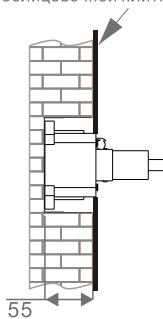

Размеры монтажного блока

Схема подключения смесителя

Плоскость облицовочной плитки
(должна совпадать с линией на
монтажном блоке. Выступающую
часть срезать острым ножом)

№ п/п	Наименование	Кол-во
1	Внутренний блок смесителя	1
2	Декоративная накладка	1
3	Ручка смесителя	1
4	Шестигранный ключ	1
	Винт и заглушка	4
	Заглушка для проверки герметичности	1
5	Инструкция	1

Размеры монтажного блока

Схема подключения смесителя

Плоскость облицовочной плитки
(должна совпадать с линией на
монтажном блоке. Выступающую
часть срезать острым ножом)

№ п/п	Наименование	Кол-во
1	Внутренний блок смесителя (2 режима)	1
2	Декоративная накладка	1
3	Основание маховика	3
4	Маховик смесителя	3
5	Шестигранный ключ	1
	Винт и заглушка	4
	Заглушка для проверки герметичности	2
6	Инструкция	1

Размеры монтажного блока

Схема подключения смесителя

Плоскость облицовочной плитки

№ п/п	Наименование	Кол-во
1	Внутренний блок смесителя	1
2	Декоративная накладка	1
3	Основание маховика	2
4	Маховик смесителя	2
5	Прижимная гайка	1
6	Излив	1
7	Шестигранный ключ	3
	Винт и заглушка	4
	Муфта	1
8	Инструкция	1

Размеры монтажного блока

Схема подключения смесителя

Плоскость облицовочной плитки

СОВРЕМЕННЫЙ МОНТАЖ

БЫСТРАЯ УСТАНОВКА

ЭКОНОМИЯ ВОДЫ

СМЕСИТЕЛЬ ДЛЯ ВАННЫ И ДУША ВСТРАИВАЕМЫЙ