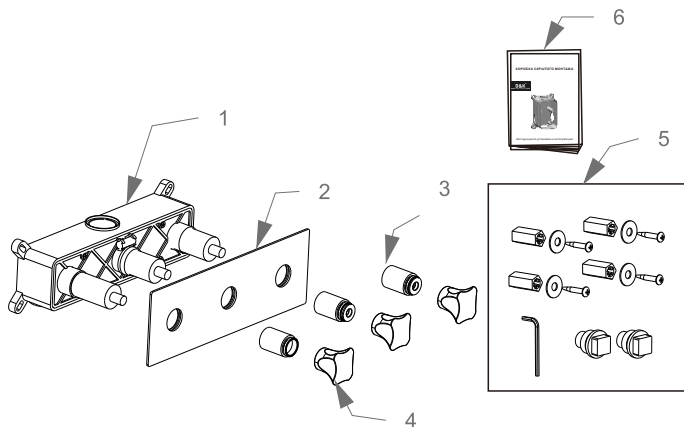

Размеры монтажного блока

Схема подключения смесителя

Плоскость облицовочной плитки
(должна совпадать с линией на
монтажном блоке. Выступающую
часть срезать острым ножом)

№ п/п	Наименование	Кол-во
1	Внутренний блок смесителя	1
2	Декоративная накладка	1
3	Ручка смесителя	1
4	Шестигранный ключ	1
	Винт и заглушка	4
	Заглушка для проверки герметичности	1
5	Инструкция	1

Размеры монтажного блока

Схема подключения смесителя

Плоскость облицовочной плитки
(должна совпадать с линией на
монтажном блоке. Выступающую
часть срезать острым ножом)

№ п/п	Наименование	Кол-во
1	Внутренний блок смесителя (2 режима)	1
2	Декоративная накладка	1
3	Основание маховика	3
4	Маховик смесителя	3
5	Шестигранный ключ	1
	Винт и заглушка	4
	Заглушка для проверки герметичности	2
6	Инструкция	1

Размеры монтажного блока

Схема подключения смесителя

Плоскость облицовочной плитки

№ п/п	Наименование	Кол-во
1	Внутренний блок смесителя	1
2	Декоративная накладка	1
3	Основание маховика	2
4	Маховик смесителя	2
5	Прижимная гайка	1
6	Излив	1
7	Шестигранный ключ	3
	Винт и заглушка	4
	Муфта	1
8	Инструкция	1

Размеры монтажного блока

Схема подключения смесителя

Плоскость облицовочной плитки

СОВРЕМЕННЫЙ МОНТАЖ

БЫСТРАЯ УСТАНОВКА

ЭКОНОМИЯ ВОДЫ

СМЕСИТЕЛЬ ДЛЯ ВАННЫ И ДУША ВСТРАИВАЕМЫЙ