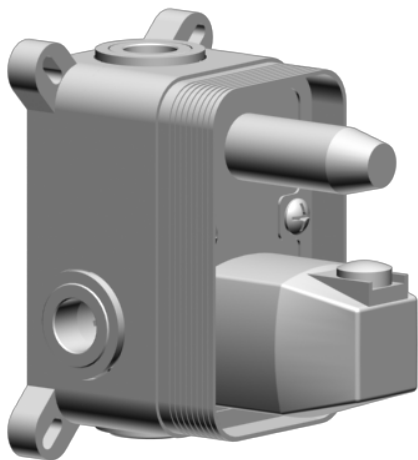

СМЕСИТЕЛЬ ДЛЯ ВАННЫ И ДУША ВСТРАИВАЕМЫЙ

D&K[®]
дизайн и качество

Инструкция по установке и эксплуатации

№ п/п	Наименование	Кол-во
1	Внутренний блок смесителя (2 режима)	1
2	Декоративная накладка	1
3	Флажок дивертора (переключателя с излива на душ)	1
4	Ручка смесителя	1
5	Шестигранный ключ	2
	Винт и заглушка	4
	Заглушка для проверки герметичности	2
6	Инструкция	1

Размеры монтажного блока

Схема подключения смесителя

Плоскость облицовочной плитки
(должна совпадать с линией на
монтажном блоке. Выступающую
часть срезать острым ножом)

№ п/п	Наименование	Кол-во
1	Внутренний блок смесителя	1
2	Декоративная накладка	1
3	Ручка смесителя	1
4	Шестигранный ключ	1
	Винт и заглушка	4
	Заглушка для проверки герметичности	1
5	Инструкция	1

Размеры монтажного блока

Схема подключения смесителя

Плоскость облицовочной плитки
(должна совпадать с линией на
монтажном блоке. Выступающую
часть срезать острым ножом)

№ п/п	Наименование	Кол-во
1	Внутренний блок смесителя (2 режима)	1
2	Декоративная накладка	1
3	Основание маховика	3
4	Маховик смесителя	3
5	Шестигранный ключ	1
	Винт и заглушка	4
	Заглушка для проверки герметичности	2
6	Инструкция	1