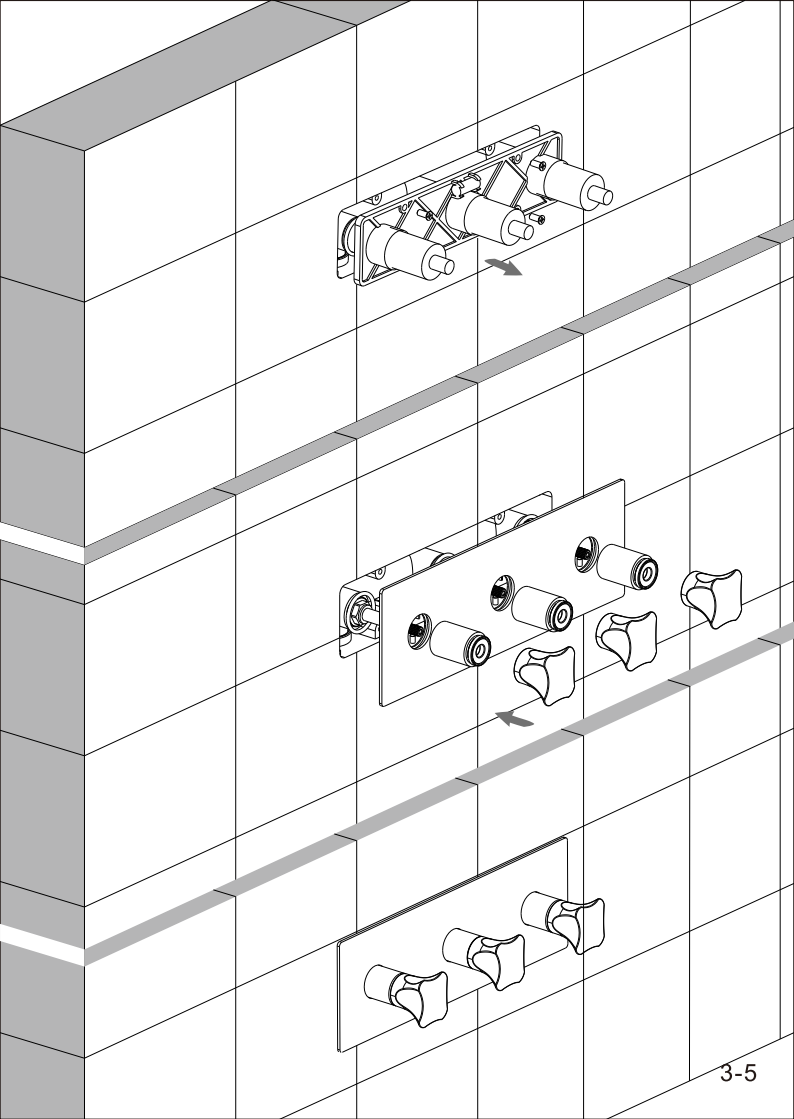

СМЕСИТЕЛЬ ДЛЯ ВАННЫ И ДУША ВСТРАИВАЕМЫЙ

D&K[®]
дизайн и качество

Инструкция по установке и эксплуатации

№ п/п	Наименование	Кол-во
1	Внутренний блок смесителя (2 режима)	1
2	Декоративная накладка	1
3	Флажок дивертора (переключателя с излива на душ)	1
4	Ручка смесителя	1
5	Шестигранный ключ	2
	Винт и заглушка	4
	Заглушка для проверки герметичности	2
6	Инструкция	1

Размеры монтажного блока

Схема подключения смесителя

Плоскость облицовочной плитки
(должна совпадать с линией на
монтажном блоке. Выступающую
часть срезать острым ножом)

№ п/п	Наименование	Кол-во
1	Внутренний блок смесителя (2 режима)	1
2	Декоративная накладка	1
3	Основание маховика	3
4	Маховик смесителя	3
5	Шестигранный ключ	1
	Винт и заглушка	4
	Заглушка для проверки герметичности	2
6	Инструкция	1

Размеры монтажного блока

Схема подключения смесителя

Плоскость облицовочной плитки

№ п/п	Наименование	Кол-во
1	Внутренний блок смесителя	1
2	Декоративная накладка	1
3	Основание маховика	2
4	Маховик смесителя	2
5	Прижимная гайка	1
6	Излив	1
7	Шестигранный ключ	3
	Винт и заглушка	4
	Муфта	1
8	Инструкция	1

Размеры монтажного блока

Схема подключения смесителя

Плоскость облицовочной плитки

СОВРЕМЕННЫЙ МОНТАЖ

БЫСТРАЯ УСТАНОВКА

ЭКОНОМИЯ ВОДЫ

СМЕСИТЕЛЬ ДЛЯ ВАННЫ И ДУША ВСТРАИВАЕМЫЙ