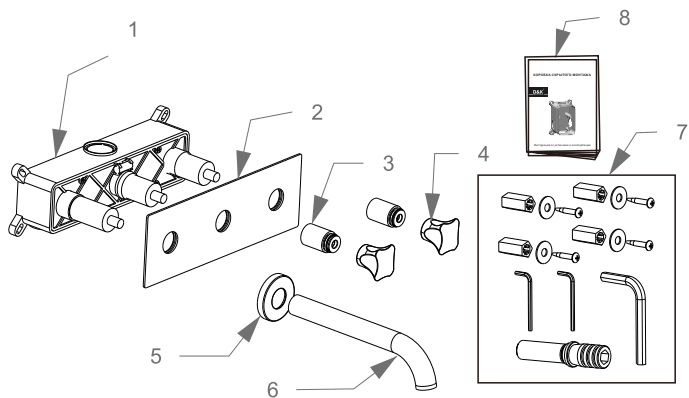

Размеры монтажного блока

Схема подключения смесителя

Плоскость облицовочной плитки
(должна совпадать с линией на
монтажном блоке. Выступающую
часть срезать острым ножом)

№ п/п	Наименование	Кол-во
1	Внутренний блок смесителя (2 режима)	1
2	Декоративная накладка	1
3	Основание маховика	3
4	Маховик смесителя	3
5	Шестигранный ключ	1
	Винт и заглушка	4
	Заглушка для проверки герметичности	2
6	Инструкция	1

Размеры монтажного блока

Схема подключения смесителя

Плоскость облицовочной плитки

№ п/п	Наименование	Кол-во
1	Внутренний блок смесителя	1
2	Декоративная накладка	1
3	Основание маховика	2
4	Маховик смесителя	2
5	Прижимная гайка	1
6	Излив	1
7	Шестигранный ключ	3
	Винт и заглушка	4
	Муфта	1
8	Инструкция	1

Размеры монтажного блока

Схема подключения смесителя

Плоскость облицовочной плитки

СОВРЕМЕННЫЙ МОНТАЖ

БЫСТРАЯ УСТАНОВКА

ЭКОНОМИЯ ВОДЫ

СМЕСИТЕЛЬ ДЛЯ ВАННЫ И ДУША ВСТРАИВАЕМЫЙ