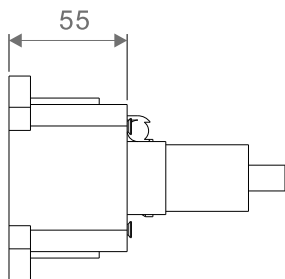

Размеры монтажного блока

Схема подключения смесителя

Плоскость облицовочной плитки
(должна совпадать с линией на
монтажном блоке. Выступающую
часть срезать острым ножом)

№ п/п	Наименование	Кол-во
1	Внутренний блок смесителя	1
2	Декоративная накладка	1
3	Ручка смесителя	1
4	Шестигранный ключ	1
	Винт и заглушка	4
	Заглушка для проверки герметичности	1
5	Инструкция	1

Размеры монтажного блока

Схема подключения смесителя

Плоскость облицовочной плитки
(должна совпадать с линией на
монтажном блоке. Выступающую
часть срезать острым ножом)

№ п/п	Наименование	Кол-во
1	Внутренний блок смесителя (2 режима)	1
2	Декоративная накладка	1
3	Основание маховика	3
4	Маховик смесителя	3
5	Шестигранный ключ	1
	Винт и заглушка	4
	Заглушка для проверки герметичности	2
6	Инструкция	1

Размеры монтажного блока

Схема подключения смесителя

Плоскость облицовочной плитки

№ п/п	Наименование	Кол-во
1	Внутренний блок смесителя	1
2	Декоративная накладка	1
3	Основание маховика	2
4	Маховик смесителя	2
5	Прижимная гайка	1
6	Излив	1
7	Шестигранный ключ	3
	Винт и заглушка	4
	Муфта	1
8	Инструкция	1

Размеры монтажного блока

Схема подключения смесителя

Плоскость облицовочной плитки

СОВРЕМЕННЫЙ МОНТАЖ

БЫСТРАЯ УСТАНОВКА

ЭКОНОМИЯ ВОДЫ

СМЕСИТЕЛЬ ДЛЯ ВАННЫ И ДУША ВСТРАИВАЕМЫЙ