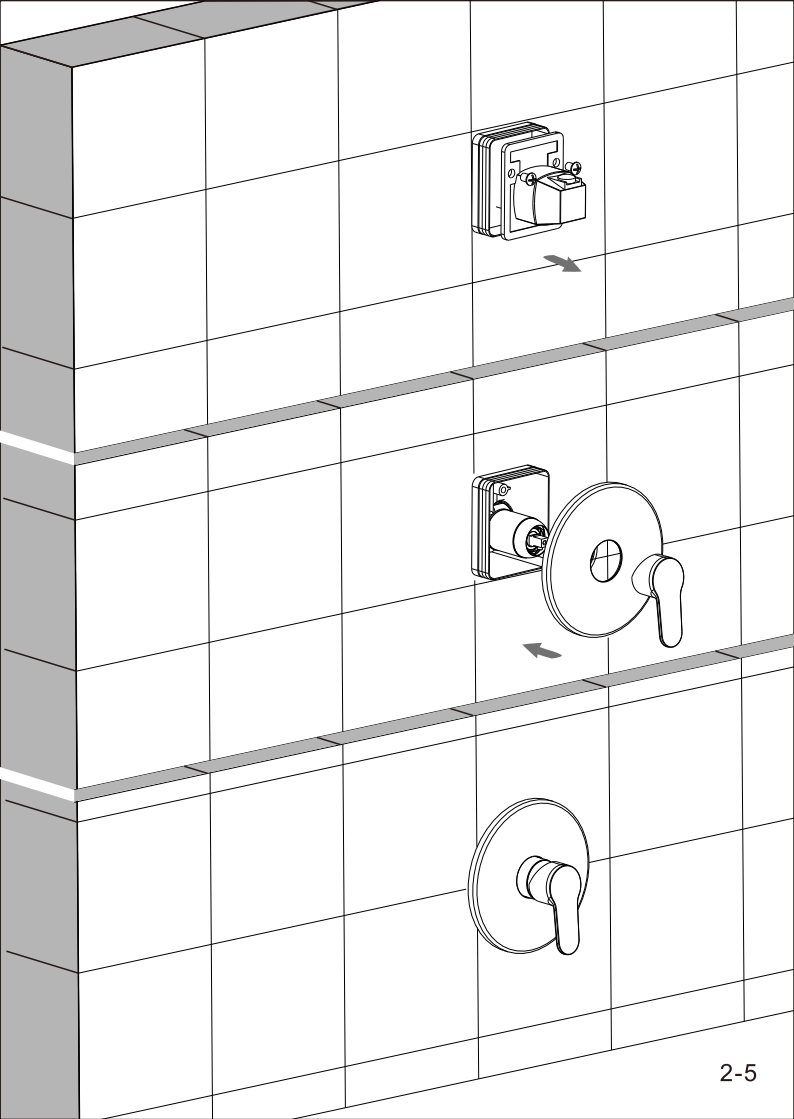

СМЕСИТЕЛЬ ДЛЯ ВАННЫ И ДУША ВСТРАИВАЕМЫЙ

D&K[®]
дизайн и качество

Инструкция по установке и эксплуатации

№ п/п	Наименование	Кол-во
1	Внутренний блок смесителя (2 режима)	1
2	Декоративная накладка	1
3	Флажок дивертора (переключателя с излива на душ)	1
4	Ручка смесителя	1
5	Шестигранный ключ	2
	Винт и заглушка	4
	Заглушка для проверки герметичности	2
6	Инструкция	1

Размеры монтажного блока

Схема подключения смесителя

Плоскость облицовочной плитки
(должна совпадать с линией на
монтажном блоке. Выступающую
часть срезать острым ножом)

№ п/п	Наименование	Кол-во
1	Внутренний блок смесителя (2 режима)	1
2	Декоративная накладка	1
3	Основание маховика	3
4	Маховик смесителя	3
5	Шестигранный ключ	1
	Винт и заглушка	4
	Заглушка для проверки герметичности	2
6	Инструкция	1

Размеры монтажного блока

Схема подключения смесителя

Плоскость облицовочной плитки

№ п/п	Наименование	Кол-во
1	Внутренний блок смесителя	1
2	Декоративная накладка	1
3	Основание маховика	2
4	Маховик смесителя	2
5	Прижимная гайка	1
6	Излив	1
7	Шестигранный ключ	3
	Винт и заглушка	4
	Муфта	1
8	Инструкция	1

Размеры монтажного блока

Схема подключения смесителя

Плоскость облицовочной плитки

СОВРЕМЕННЫЙ МОНТАЖ

БЫСТРАЯ УСТАНОВКА

ЭКОНОМИЯ ВОДЫ

СМЕСИТЕЛЬ ДЛЯ ВАННЫ И ДУША ВСТРАИВАЕМЫЙ