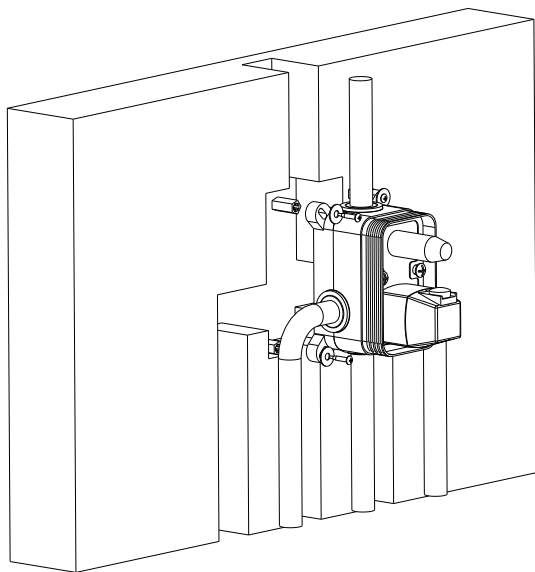

СМЕСИТЕЛЬ ДЛЯ ВАННЫ И ДУША ВСТРАИВАЕМЫЙ

D&K[®]
дизайн и качество

Инструкция по установке и эксплуатации

№ п/п	Наименование	Кол-во
1	Внутренний блок смесителя (2 режима)	1
2	Декоративная накладка	1
3	Флажок дивертора (переключателя с излива на душ)	1
4	Ручка смесителя	1
5	Шестигранный ключ	2
	Винт и заглушка	4
	Заглушка для проверки герметичности	2
6	Инструкция	1

Размеры монтажного блока

Схема подключения смесителя

Плоскость облицовочной плитки
(должна совпадать с линией на
монтажном блоке. Выступающую
часть срезать острым ножом)

№ п/п	Наименование	Кол-во
1	Внутренний блок смесителя	1
2	Декоративная накладка	1
3	Ручка смесителя	1
4	Шестигранный ключ	1
	Винт и заглушка	4
	Заглушка для проверки герметичности	1
5	Инструкция	1

Размеры монтажного блока

Схема подключения смесителя

Плоскость облицовочной плитки
(должна совпадать с линией на
монтажном блоке. Выступающую
часть срезать острым ножом)

№ п/п	Наименование	Кол-во
1	Внутренний блок смесителя (2 режима)	1
2	Декоративная накладка	1
3	Основание маховика	3
4	Маховик смесителя	3
5	Шестигранный ключ	1
	Винт и заглушка	4
	Заглушка для проверки герметичности	2
6	Инструкция	1

Размеры монтажного блока

Схема подключения смесителя

Плоскость облицовочной плитки

СОВРЕМЕННЫЙ МОНТАЖ

БЫСТРАЯ УСТАНОВКА

ЭКОНОМИЯ ВОДЫ

СМЕСИТЕЛЬ ДЛЯ ВАННЫ И ДУША ВСТРАИВАЕМЫЙ