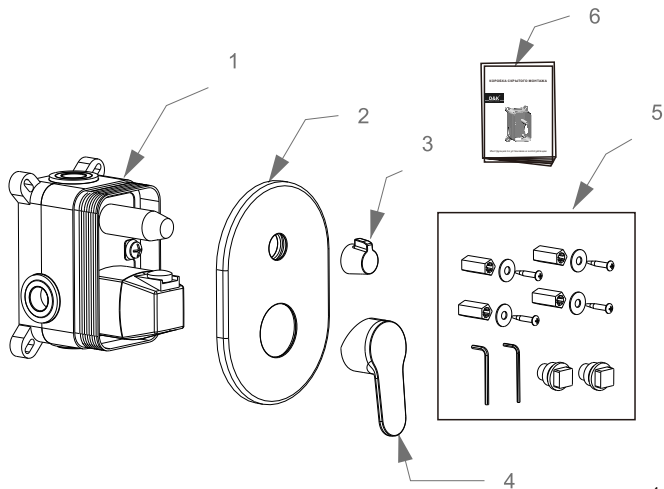

СМЕСИТЕЛЬ ДЛЯ ВАННЫ И ДУША ВСТРАИВАЕМЫЙ

D&K[®]
дизайн и качество

Инструкция по установке и эксплуатации

№ п/п	Наименование	Кол-во
1	Внутренний блок смесителя (2 режима)	1
2	Декоративная накладка	1
3	Флажок дивертора (переключателя с излива на душ)	1
4	Ручка смесителя	1
5	Шестигранный ключ	2
	Винт и заглушка	4
	Заглушка для проверки герметичности	2
6	Инструкция	1

Размеры монтажного блока

Схема подключения смесителя

Плоскость облицовочной плитки
(должна совпадать с линией на
монтажном блоке. Выступающую
часть срезать острым ножом)

№ п/п	Наименование	Кол-во
1	Внутренний блок смесителя	1
2	Декоративная накладка	1
3	Ручка смесителя	1
4	Шестигранный ключ	1
	Винт и заглушка	4
	Заглушка для проверки герметичности	1
5	Инструкция	1

Размеры монтажного блока

Схема подключения смесителя

Плоскость облицовочной плитки
(должна совпадать с линией на
монтажном блоке. Выступающую
часть срезать острым ножом)

№ п/п	Наименование	Кол-во
1	Внутренний блок смесителя (2 режима)	1
2	Декоративная накладка	1
3	Основание маховика	3
4	Маховик смесителя	3
5	Шестигранный ключ	1
	Винт и заглушка	4
	Заглушка для проверки герметичности	2
6	Инструкция	1

Размеры монтажного блока

Схема подключения смесителя

Плоскость облицовочной плитки

СОВРЕМЕННЫЙ МОНТАЖ

БЫСТРАЯ УСТАНОВКА

ЭКОНОМИЯ ВОДЫ

СМЕСИТЕЛЬ ДЛЯ ВАННЫ И ДУША ВСТРАИВАЕМЫЙ