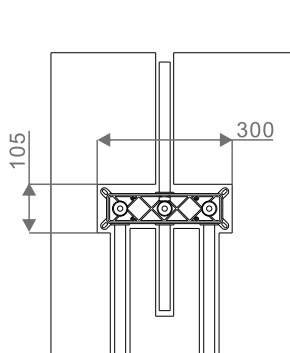

Размеры монтажного блока

Схема подключения смесителя

Плоскость облицовочной плитки
(должна совпадать с линией на
монтажном блоке. Выступающую
часть срезать острым ножом)

№ п/п	Наименование	Кол-во
1	Внутренний блок смесителя	1
2	Декоративная накладка	1
3	Ручка смесителя	1
4	Шестигранный ключ	1
	Винт и заглушка	4
	Заглушка для проверки герметичности	1
5	Инструкция	1

Размеры монтажного блока

Схема подключения смесителя

Плоскость облицовочной плитки
(должна совпадать с линией на
монтажном блоке. Выступающую
часть срезать острым ножом)

№ п/п	Наименование	Кол-во
1	Внутренний блок смесителя (2 режима)	1
2	Декоративная накладка	1
3	Основание маховика	3
4	Маховик смесителя	3
5	Шестигранный ключ	1
	Винт и заглушка	4
	Заглушка для проверки герметичности	2
6	Инструкция	1

Размеры монтажного блока

Схема подключения смесителя

Плоскость облицовочной плитки

№ п/п	Наименование	Кол-во
1	Внутренний блок смесителя	1
2	Декоративная накладка	1
3	Основание маховика	2
4	Маховик смесителя	2
5	Прижимная гайка	1
6	Излив	1
7	Шестигранный ключ	3
	Винт и заглушка	4
	Муфта	1
8	Инструкция	1

Размеры монтажного блока

Схема подключения смесителя

Плоскость облицовочной плитки

СОВРЕМЕННЫЙ МОНТАЖ

БЫСТРАЯ УСТАНОВКА

ЭКОНОМИЯ ВОДЫ

СМЕСИТЕЛЬ ДЛЯ ВАННЫ И ДУША ВСТРАИВАЕМЫЙ