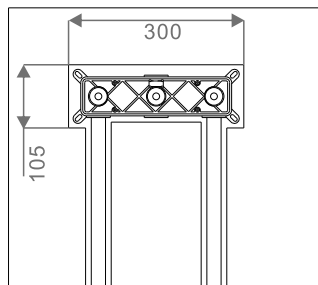

Размеры монтажного блока

Схема подключения смесителя

Плоскость облицовочной плитки
(должна совпадать с линией на
монтажном блоке. Выступающую
часть срезать острым ножом)

№ п/п	Наименование	Кол-во
1	Внутренний блок смесителя (2 режима)	1
2	Декоративная накладка	1
3	Основание маховика	3
4	Маховик смесителя	3
5	Шестигранный ключ	1
	Винт и заглушка	4
	Заглушка для проверки герметичности	2
6	Инструкция	1

Размеры монтажного блока

Схема подключения смесителя

Плоскость облицовочной плитки

№ п/п	Наименование	Кол-во
1	Внутренний блок смесителя	1
2	Декоративная накладка	1
3	Основание маховика	2
4	Маховик смесителя	2
5	Прижимная гайка	1
6	Излив	1
7	Шестигранный ключ	3
	Винт и заглушка	4
	Муфта	1
8	Инструкция	1

Размеры монтажного блока

Схема подключения смесителя

Плоскость облицовочной плитки

СОВРЕМЕННЫЙ МОНТАЖ

БЫСТРАЯ УСТАНОВКА

ЭКОНОМИЯ ВОДЫ

СМЕСИТЕЛЬ ДЛЯ ВАННЫ И ДУША ВСТРАИВАЕМЫЙ