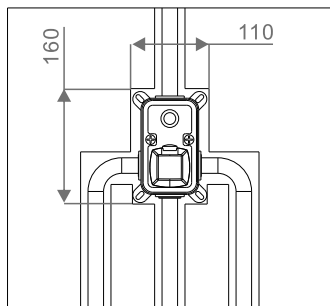

СМЕСИТЕЛЬ ДЛЯ ВАННЫ И ДУША ВСТРАИВАЕМЫЙ

D&K[®]
дизайн и качество

Инструкция по установке и эксплуатации

№ п/п	Наименование	Кол-во
1	Внутренний блок смесителя (2 режима)	1
2	Декоративная накладка	1
3	Флажок дивертора (переключателя с излива на душ)	1
4	Ручка смесителя	1
5	Шестигранный ключ	2
	Винт и заглушка	4
	Заглушка для проверки герметичности	2
6	Инструкция	1

Размеры монтажного блока

Схема подключения смесителя

Плоскость облицовочной плитки
(должна совпадать с линией на
монтажном блоке. Выступающую
часть срезать острым ножом)

№ п/п	Наименование	Кол-во
1	Внутренний блок смесителя	1
2	Декоративная накладка	1
3	Ручка смесителя	1
4	Шестигранный ключ	1
	Винт и заглушка	4
	Заглушка для проверки герметичности	1
5	Инструкция	1

Размеры монтажного блока

Схема подключения смесителя

Плоскость облицовочной плитки
(должна совпадать с линией на
монтажном блоке. Выступающую
часть срезать острым ножом)

№ п/п	Наименование	Кол-во
1	Внутренний блок смесителя (2 режима)	1
2	Декоративная накладка	1
3	Основание маховика	3
4	Маховик смесителя	3
5	Шестигранный ключ	1
	Винт и заглушка	4
	Заглушка для проверки герметичности	2
6	Инструкция	1

Размеры монтажного блока

Схема подключения смесителя

Плоскость облицовочной плитки

№ п/п	Наименование	Кол-во
1	Внутренний блок смесителя	1
2	Декоративная накладка	1
3	Основание маховика	2
4	Маховик смесителя	2
5	Прижимная гайка	1
6	Излив	1
7	Шестигранный ключ	3
	Винт и заглушка	4
	Муфта	1
8	Инструкция	1