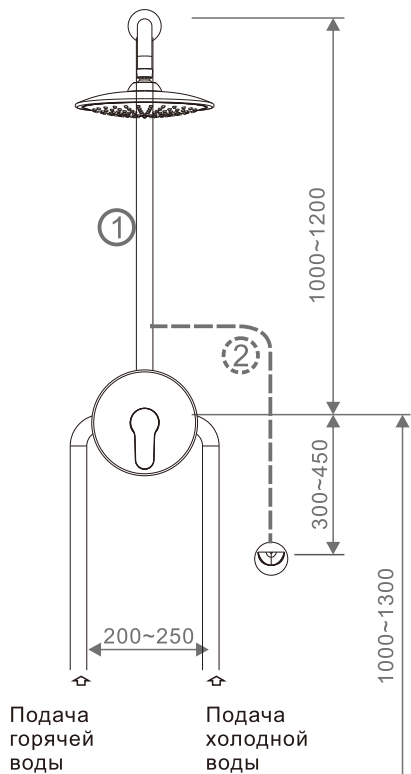

Размеры монтажного блока

Схема подключения смесителя

Плоскость облицовочной плитки
(должна совпадать с линией на
монтажном блоке. Выступающую
часть срезать острым ножом)

№ п/п	Наименование	Кол-во
1	Внутренний блок смесителя	1
2	Декоративная накладка	1
3	Ручка смесителя	1
4	Шестигранный ключ	1
	Винт и заглушка	4
	Заглушка для проверки герметичности	1
5	Инструкция	1

Размеры монтажного блока

Схема подключения смесителя

Плоскость облицовочной плитки
(должна совпадать с линией на
монтажном блоке. Выступающую
часть срезать острым ножом)

№ п/п	Наименование	Кол-во
1	Внутренний блок смесителя (2 режима)	1
2	Декоративная накладка	1
3	Основание маховика	3
4	Маховик смесителя	3
5	Шестигранный ключ	1
	Винт и заглушка	4
	Заглушка для проверки герметичности	2
6	Инструкция	1

Размеры монтажного блока

Схема подключения смесителя

Плоскость облицовочной плитки

№ п/п	Наименование	Кол-во
1	Внутренний блок смесителя	1
2	Декоративная накладка	1
3	Основание маховика	2
4	Маховик смесителя	2
5	Прижимная гайка	1
6	Излив	1
7	Шестигранный ключ	3
	Винт и заглушка	4
	Муфта	1
8	Инструкция	1

Размеры монтажного блока

Схема подключения смесителя

Плоскость облицовочной плитки

СОВРЕМЕННЫЙ МОНТАЖ

БЫСТРАЯ УСТАНОВКА

ЭКОНОМИЯ ВОДЫ

СМЕСИТЕЛЬ ДЛЯ ВАННЫ И ДУША ВСТРАИВАЕМЫЙ