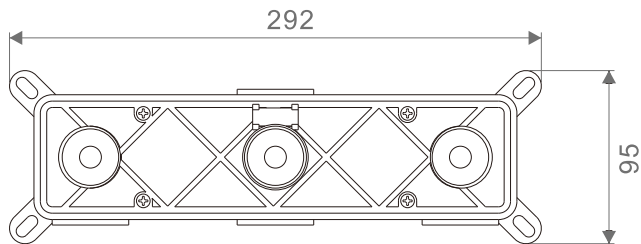

Размеры монтажного блока

Схема подключения смесителя

Плоскость облицовочной плитки
(должна совпадать с линией на
монтажном блоке. Выступающую
часть срезать острым ножом)

№ п/п	Наименование	Кол-во
1	Внутренний блок смесителя (2 режима)	1
2	Декоративная накладка	1
3	Основание маховика	3
4	Маховик смесителя	3
5	Шестигранный ключ	1
	Винт и заглушка	4
	Заглушка для проверки герметичности	2
6	Инструкция	1

Размеры монтажного блока

Схема подключения смесителя

Плоскость облицовочной плитки

№ п/п	Наименование	Кол-во
1	Внутренний блок смесителя	1
2	Декоративная накладка	1
3	Основание маховика	2
4	Маховик смесителя	2
5	Прижимная гайка	1
6	Излив	1
7	Шестигранный ключ	3
	Винт и заглушка	4
	Муфта	1
8	Инструкция	1

Размеры монтажного блока

Схема подключения смесителя

Плоскость облицовочной плитки

СОВРЕМЕННЫЙ МОНТАЖ

БЫСТРАЯ УСТАНОВКА

ЭКОНОМИЯ ВОДЫ

СМЕСИТЕЛЬ ДЛЯ ВАННЫ И ДУША ВСТРАИВАЕМЫЙ