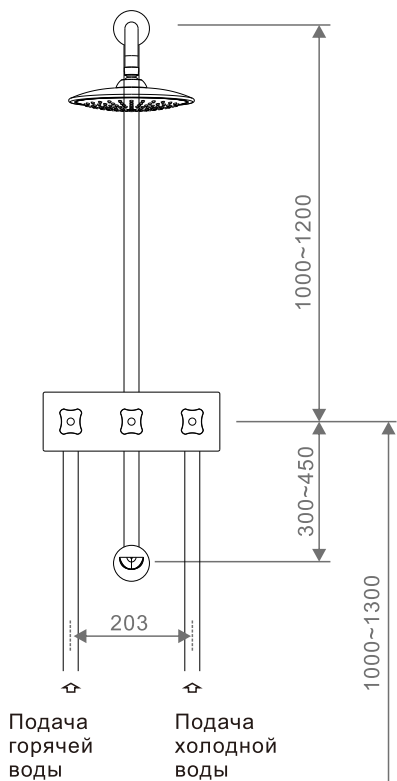

Размеры монтажного блока

Схема подключения смесителя

Плоскость облицовочной плитки
(должна совпадать с линией на
монтажном блоке. Выступающую
часть срезать острым ножом)

№ п/п	Наименование	Кол-во
1	Внутренний блок смесителя	1
2	Декоративная накладка	1
3	Ручка смесителя	1
4	Шестигранный ключ	1
	Винт и заглушка	4
	Заглушка для проверки герметичности	1
5	Инструкция	1

Размеры монтажного блока

Схема подключения смесителя

Плоскость облицовочной плитки
(должна совпадать с линией на
монтажном блоке. Выступающую
часть срезать острым ножом)

№ п/п	Наименование	Кол-во
1	Внутренний блок смесителя (2 режима)	1
2	Декоративная накладка	1
3	Основание маховика	3
4	Маховик смесителя	3
5	Шестигранный ключ	1
	Винт и заглушка	4
	Заглушка для проверки герметичности	2
6	Инструкция	1

Размеры монтажного блока

Схема подключения смесителя

Плоскость облицовочной плитки

№ п/п	Наименование	Кол-во
1	Внутренний блок смесителя	1
2	Декоративная накладка	1
3	Основание маховика	2
4	Маховик смесителя	2
5	Прижимная гайка	1
6	Излив	1
7	Шестигранный ключ	3
	Винт и заглушка	4
	Муфта	1
8	Инструкция	1

Размеры монтажного блока

Схема подключения смесителя

Плоскость облицовочной плитки

СОВРЕМЕННЫЙ МОНТАЖ

БЫСТРАЯ УСТАНОВКА

ЭКОНОМИЯ ВОДЫ

СМЕСИТЕЛЬ ДЛЯ ВАННЫ И ДУША ВСТРАИВАЕМЫЙ