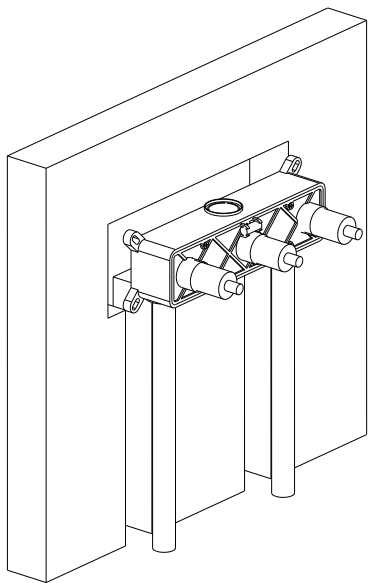

СМЕСИТЕЛЬ ДЛЯ ВАННЫ И ДУША ВСТРАИВАЕМЫЙ

D&K[®]
дизайн и качество

Инструкция по установке и эксплуатации

№ п/п	Наименование	Кол-во
1	Внутренний блок смесителя (2 режима)	1
2	Декоративная накладка	1
3	Флажок дивертора (переключателя с излива на душ)	1
4	Ручка смесителя	1
5	Шестигранный ключ	2
	Винт и заглушка	4
	Заглушка для проверки герметичности	2
6	Инструкция	1

Размеры монтажного блока

Схема подключения смесителя

Плоскость облицовочной плитки
(должна совпадать с линией на
монтажном блоке. Выступающую
часть срезать острым ножом)

№ п/п	Наименование	Кол-во
1	Внутренний блок смесителя (2 режима)	1
2	Декоративная накладка	1
3	Основание маховика	3
4	Маховик смесителя	3
5	Шестигранный ключ	1
	Винт и заглушка	4
	Заглушка для проверки герметичности	2
6	Инструкция	1

Размеры монтажного блока

Схема подключения смесителя

Плоскость облицовочной плитки

№ п/п	Наименование	Кол-во
1	Внутренний блок смесителя	1
2	Декоративная накладка	1
3	Основание маховика	2
4	Маховик смесителя	2
5	Прижимная гайка	1
6	Излив	1
7	Шестигранный ключ	3
	Винт и заглушка	4
	Муфта	1
8	Инструкция	1

Размеры монтажного блока

Схема подключения смесителя

Плоскость облицовочной плитки

СОВРЕМЕННЫЙ МОНТАЖ

БЫСТРАЯ УСТАНОВКА

ЭКОНОМИЯ ВОДЫ

СМЕСИТЕЛЬ ДЛЯ ВАННЫ И ДУША ВСТРАИВАЕМЫЙ