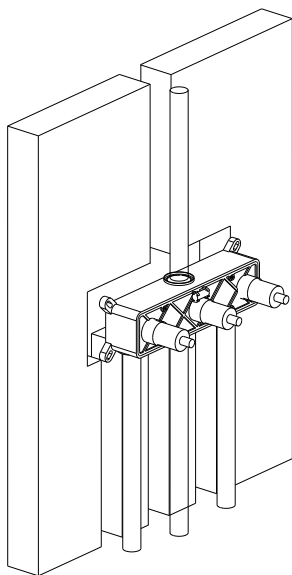

Размеры монтажного блока

Схема подключения смесителя

Плоскость облицовочной плитки
(должна совпадать с линией на
монтажном блоке. Выступающую
часть срезать острым ножом)

№ п/п	Наименование	Кол-во
1	Внутренний блок смесителя	1
2	Декоративная накладка	1
3	Ручка смесителя	1
4	Шестигранный ключ	1
	Винт и заглушка	4
	Заглушка для проверки герметичности	1
5	Инструкция	1

Размеры монтажного блока

Схема подключения смесителя

Плоскость облицовочной плитки
(должна совпадать с линией на
монтажном блоке. Выступающую
часть срезать острым ножом)

№ п/п	Наименование	Кол-во
1	Внутренний блок смесителя (2 режима)	1
2	Декоративная накладка	1
3	Основание маховика	3
4	Маховик смесителя	3
5	Шестигранный ключ	1
	Винт и заглушка	4
	Заглушка для проверки герметичности	2
6	Инструкция	1

Размеры монтажного блока

Схема подключения смесителя

Плоскость облицовочной плитки

№ п/п	Наименование	Кол-во
1	Внутренний блок смесителя	1
2	Декоративная накладка	1
3	Основание маховика	2
4	Маховик смесителя	2
5	Прижимная гайка	1
6	Излив	1
7	Шестигранный ключ	3
	Винт и заглушка	4
	Муфта	1
8	Инструкция	1

Размеры монтажного блока

Схема подключения смесителя

Плоскость облицовочной плитки

СОВРЕМЕННЫЙ МОНТАЖ

БЫСТРАЯ УСТАНОВКА

ЭКОНОМИЯ ВОДЫ

СМЕСИТЕЛЬ ДЛЯ ВАННЫ И ДУША ВСТРАИВАЕМЫЙ