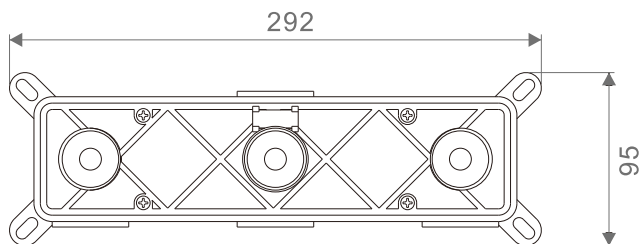

СМЕСИТЕЛЬ ДЛЯ ВАННЫ И ДУША ВСТРАИВАЕМЫЙ

D&K[®]
дизайн и качество

Инструкция по установке и эксплуатации

№ п/п	Наименование	Кол-во
1	Внутренний блок смесителя (2 режима)	1
2	Декоративная накладка	1
3	Флажок дивертора (переключателя с излива на душ)	1
4	Ручка смесителя	1
5	Шестигранный ключ	2
	Винт и заглушка	4
	Заглушка для проверки герметичности	2
6	Инструкция	1

Размеры монтажного блока

Схема подключения смесителя

Плоскость облицовочной плитки
(должна совпадать с линией на
монтажном блоке. Выступающую
часть срезать острым ножом)

№ п/п	Наименование	Кол-во
1	Внутренний блок смесителя (2 режима)	1
2	Декоративная накладка	1
3	Основание маховика	3
4	Маховик смесителя	3
5	Шестигранный ключ	1
	Винт и заглушка	4
	Заглушка для проверки герметичности	2
6	Инструкция	1

Размеры монтажного блока

Схема подключения смесителя

Плоскость облицовочной плитки

№ п/п	Наименование	Кол-во
1	Внутренний блок смесителя	1
2	Декоративная накладка	1
3	Основание маховика	2
4	Маховик смесителя	2
5	Прижимная гайка	1
6	Излив	1
7	Шестигранный ключ	3
	Винт и заглушка	4
	Муфта	1
8	Инструкция	1

Размеры монтажного блока

Схема подключения смесителя

Плоскость облицовочной плитки

СОВРЕМЕННЫЙ МОНТАЖ

БЫСТРАЯ УСТАНОВКА

ЭКОНОМИЯ ВОДЫ

СМЕСИТЕЛЬ ДЛЯ ВАННЫ И ДУША ВСТРАИВАЕМЫЙ