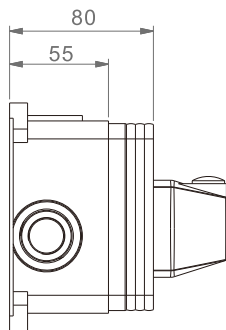

Размеры монтажного блока

Схема подключения смесителя

Плоскость облицовочной плитки
(должна совпадать с линией на
монтажном блоке. Выступающую
часть срезать острым ножом)

№ п/п	Наименование	Кол-во
1	Внутренний блок смесителя	1
2	Декоративная накладка	1
3	Ручка смесителя	1
4	Шестигранный ключ	1
	Винт и заглушка	4
	Заглушка для проверки герметичности	1
5	Инструкция	1

Размеры монтажного блока

Схема подключения смесителя

Плоскость облицовочной плитки
(должна совпадать с линией на
монтажном блоке. Выступающую
часть срезать острым ножом)

№ п/п	Наименование	Кол-во
1	Внутренний блок смесителя (2 режима)	1
2	Декоративная накладка	1
3	Основание маховика	3
4	Маховик смесителя	3
5	Шестигранный ключ	1
	Винт и заглушка	4
	Заглушка для проверки герметичности	2
6	Инструкция	1

Размеры монтажного блока

Схема подключения смесителя

Плоскость облицовочной плитки

№ п/п	Наименование	Кол-во
1	Внутренний блок смесителя	1
2	Декоративная накладка	1
3	Основание маховика	2
4	Маховик смесителя	2
5	Прижимная гайка	1
6	Излив	1
7	Шестигранный ключ	3
	Винт и заглушка	4
	Муфта	1
8	Инструкция	1

Размеры монтажного блока

Схема подключения смесителя

Плоскость облицовочной плитки

СОВРЕМЕННЫЙ МОНТАЖ

БЫСТРАЯ УСТАНОВКА

ЭКОНОМИЯ ВОДЫ

СМЕСИТЕЛЬ ДЛЯ ВАННЫ И ДУША ВСТРАИВАЕМЫЙ