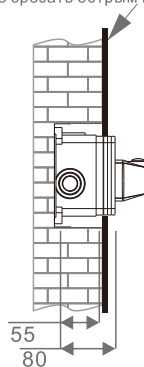

Размеры монтажного блока

Схема подключения смесителя

Плоскость облицовочной плитки
(должна совпадать с линией на
монтажном блоке. Выступающую
часть срезать острым ножом)

№ п/п	Наименование	Кол-во
1	Внутренний блок смесителя	1
2	Декоративная накладка	1
3	Ручка смесителя	1
4	Шестигранный ключ	1
	Винт и заглушка	4
	Заглушка для проверки герметичности	1
5	Инструкция	1

Размеры монтажного блока

Схема подключения смесителя

Плоскость облицовочной плитки
(должна совпадать с линией на
монтажном блоке. Выступающую
часть срезать острым ножом)

№ п/п	Наименование	Кол-во
1	Внутренний блок смесителя (2 режима)	1
2	Декоративная накладка	1
3	Основание маховика	3
4	Маховик смесителя	3
5	Шестигранный ключ	1
	Винт и заглушка	4
	Заглушка для проверки герметичности	2
6	Инструкция	1

Размеры монтажного блока

Схема подключения смесителя

Плоскость облицовочной плитки

№ п/п	Наименование	Кол-во
1	Внутренний блок смесителя	1
2	Декоративная накладка	1
3	Основание маховика	2
4	Маховик смесителя	2
5	Прижимная гайка	1
6	Излив	1
7	Шестигранный ключ	3
	Винт и заглушка	4
	Муфта	1
8	Инструкция	1

Размеры монтажного блока

Схема подключения смесителя

Плоскость облицовочной плитки

СОВРЕМЕННЫЙ МОНТАЖ

БЫСТРАЯ УСТАНОВКА

ЭКОНОМИЯ ВОДЫ

СМЕСИТЕЛЬ ДЛЯ ВАННЫ И ДУША ВСТРАИВАЕМЫЙ