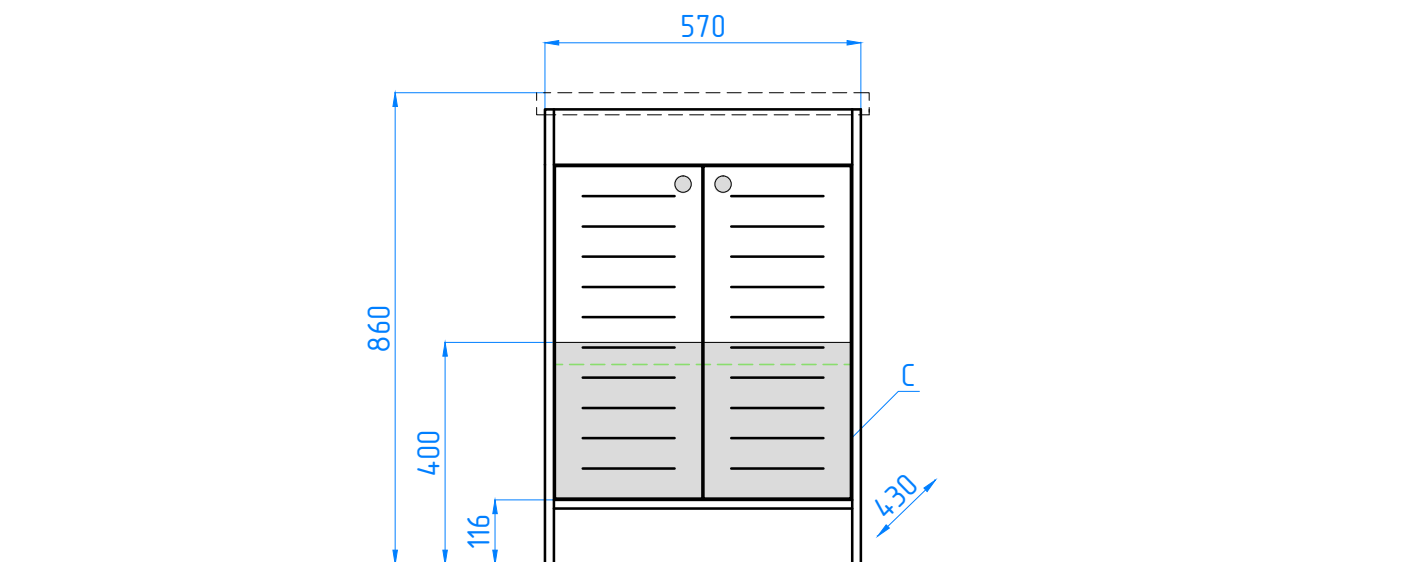

тумба Кантри Сото 60

C - место подвода воды и слив