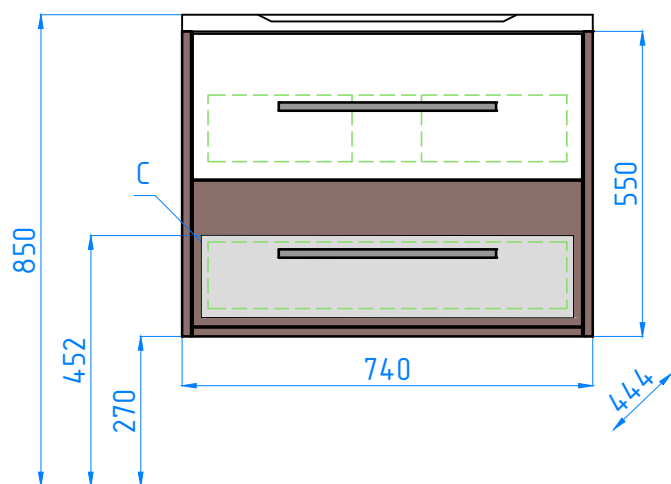

тумба Экзотик 75

C - место подвода воды и слив