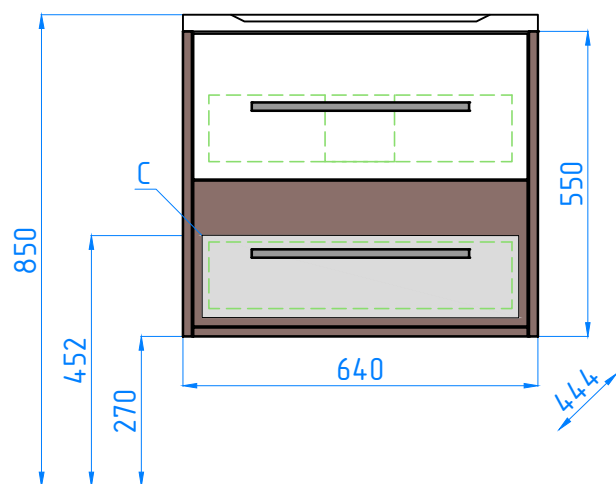

тумба Экзотик 65

С - место подвода воды и слив