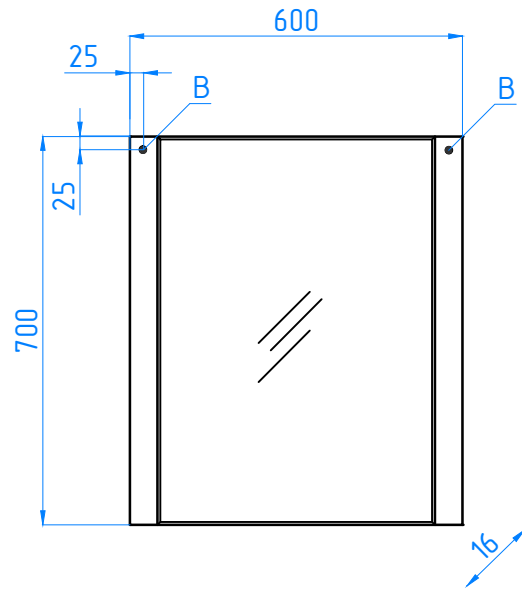

Зеркало
Лотос 600

B - место крепления навесов