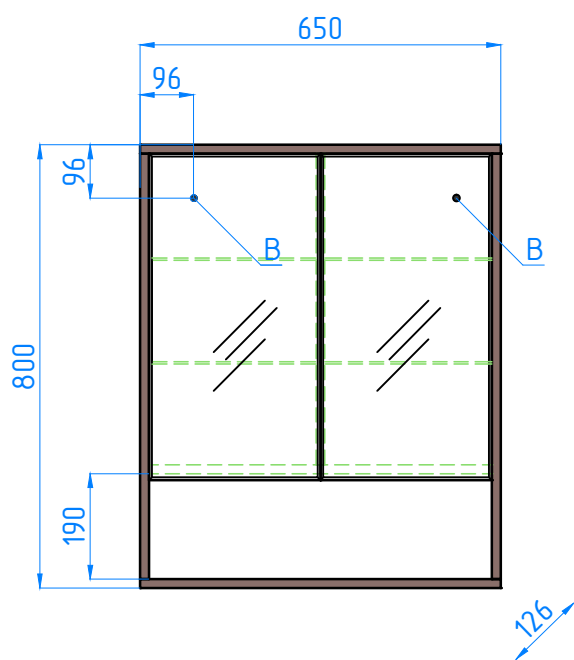

зш Экзотик 650

---

В - место крепления навесов