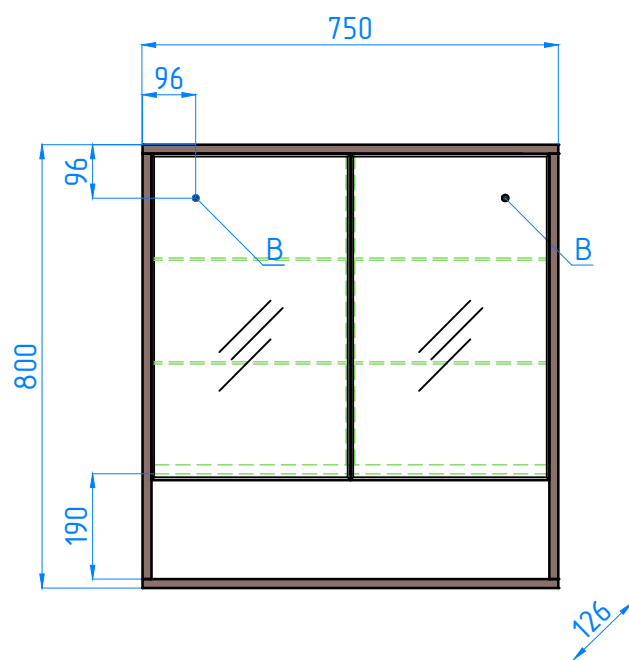

зш Экзотик 750

---

В - место крепления навесов