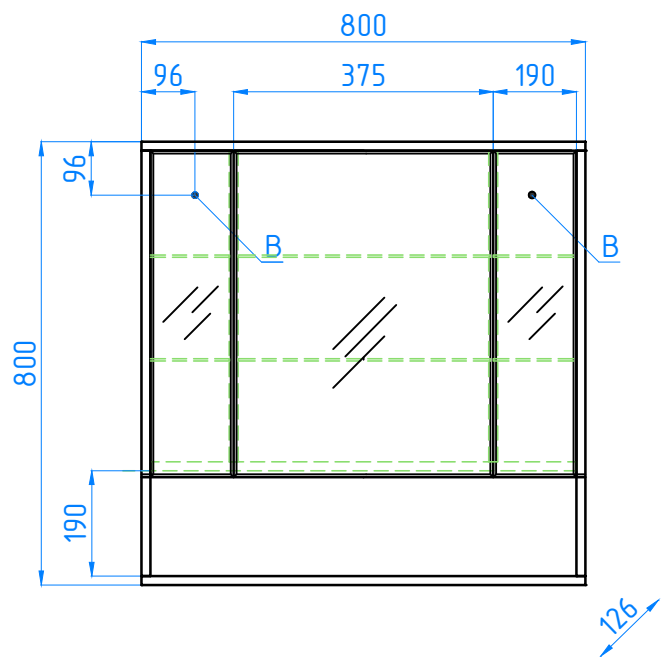

зш Экзотик 800

---

В - место крепления навесов