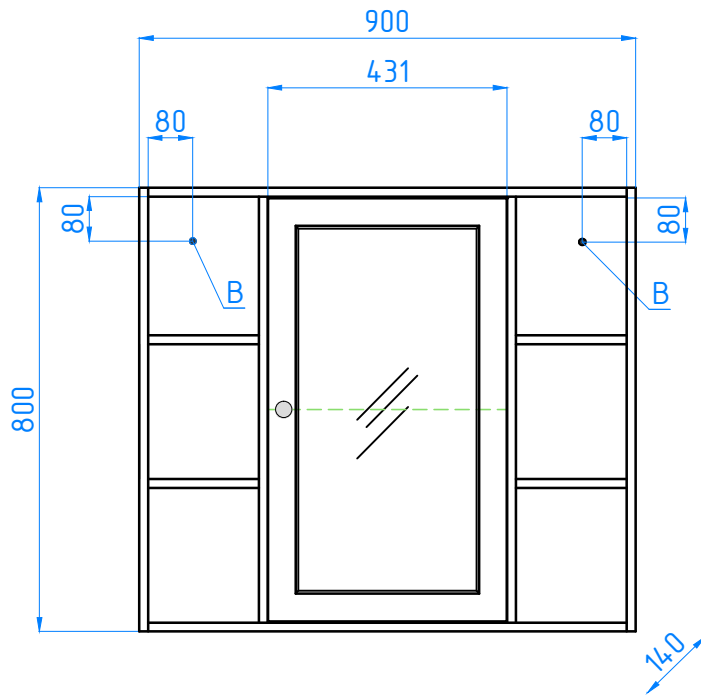

зш Кантри 900

---

В - место крепления навесов