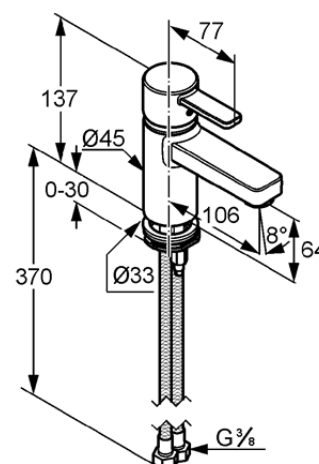

Изделие: **KLUDI ZENTA**
однорычажный смеситель на умывальник
DN 10

Номер артикула: **38 251 91 75**

Поверхность: **белый/хром**

Описание изделия:

литой рычаг
монтаж на одно отверстие
класс расхода воды Z
аэратор s-pointer Eco M 24 x 1
керамический картридж с ограничителем горячей воды
без донного клапана
система быстрого монтажа
гибкая подводка G 3/8
класс шума I

Дополнительная информация:

Класс расхода воды Z:
макс. расход воды до 9 л/мин. при давлении 3 бара

Класс шума I:
макс. 20 дБ при давлении 3 бара

Фото продукта

Размеры