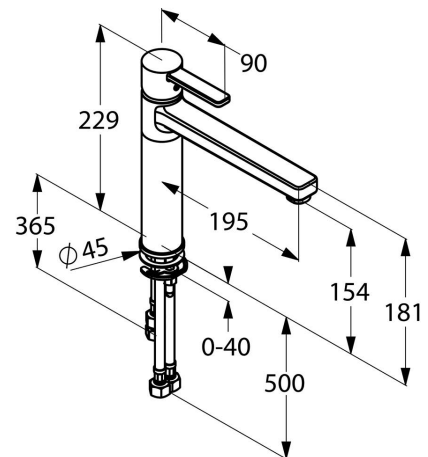

### Описание продукта:

однорычажный смеситель для кухни DN 15

литой рычаг

монтаж на одно отверстие

расход воды 5,0 л/мин

аэратор М 24 x 1

керамический картридж

поворотный излив (360°)

### РАЗМЕРЫ