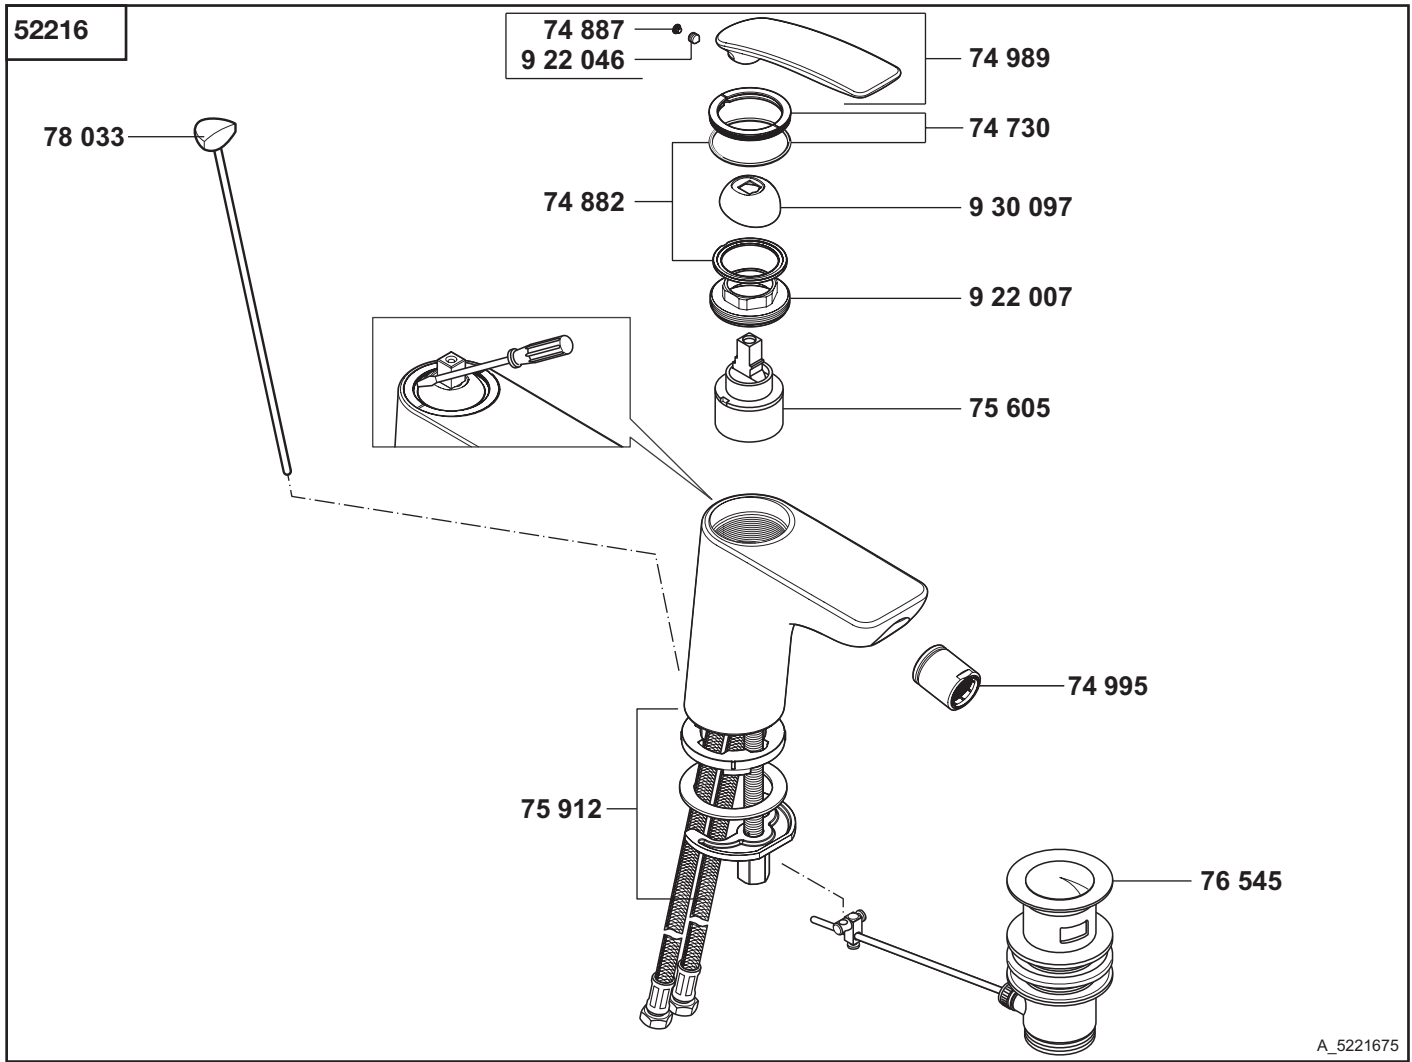

KLUDI BALANCE

A_5221675

52216	Bidet-Einhandmischer DN 10	bidet mixer DN 10	bidetmengkraan 3/8"
	74 730 Abdeckkappe	cover cap	afdekkap
	74 882 Dichtungssatz	sealing set	set dichtingen
	74 887 Markierungsstopfen	red/blue insert	markeringsstop
	74 989 Hebel KLUDI BALANCE	lever for KLUDI BALANCE	greep voor KLUDI BALANCE
	74 995 s-pointer Eco-Luftsprudler M 24 x 1	s-pointer eco-aerator M 24 x 1	s-pointer Eco perlator M 24 x 1
	75 605 Kartusche	cartridge	cartouche
	75 912 Befestigungsatz	assembling set	bevestigingsset
	76 545 Ablaufgarnitur	pop up waste	afvoergarnituur
	78 033 Zugstange, komplett	lift rod, complete	trekstang, compleet
	922 007 Spanschraube	screw	spanschroef
	922 007 Spanschraube	threading lathe	inbus schroef
	922 046 Gewindestift		
	930 097 Kappe	cap	dop