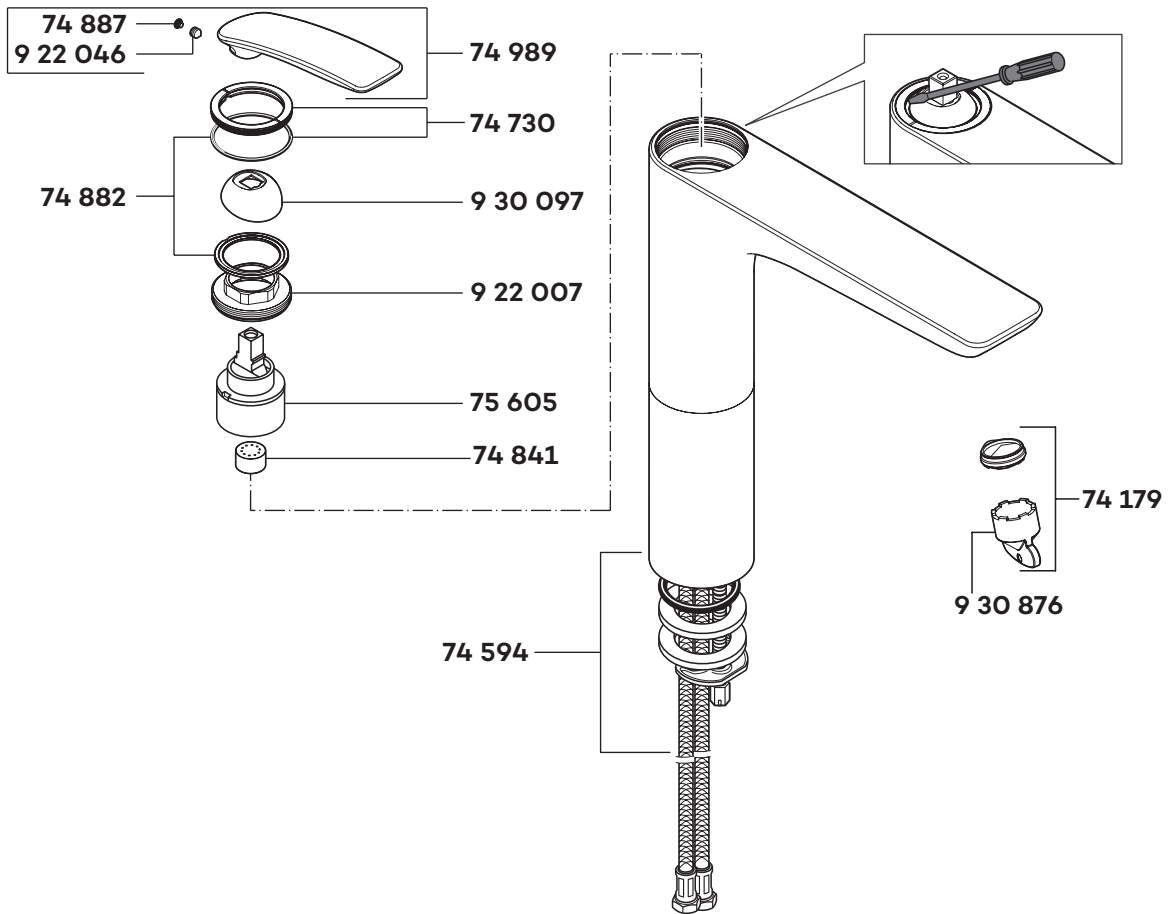

KLUDI BALANCE

52296

A_5229675

52296

Waschschüsselarmatur DN 15

basin mixer DN 15

wastafelmengkraan 1/2"

74 179 Cache-Strahlregler M 24 x 1
74 594 Befestigungssatz
74 730 Abdeckkappe
74 841 Durchflussbegrenzer
74 882 Dichtungssatz
74 887 Markierungsstopfen
74 989 Hebel KLUDI BALANCE
75 605 Kartusche
922 007 Spanschraube
922 046 Gewindestift
930 097 Kappe
930 876 Schlüssel für Strahlregler

Cache jet-spray regulator M 24 x 1
assembling set
cover cap
flow restrictor
sealing set
red/blue insert
lever for KLUDI BALANCE
cartridge
screw
threading lathe
cap
key for aerator

Cache straalbreker M 24 x 1
bevestigingsset
afdekkap
doorstroombegrenzer
set dichtingen
markeringsstop
greep voor KLUDI BALANCE
cartouche
spanschroef
inbus schroef
dop
sleutel voor straalbreker