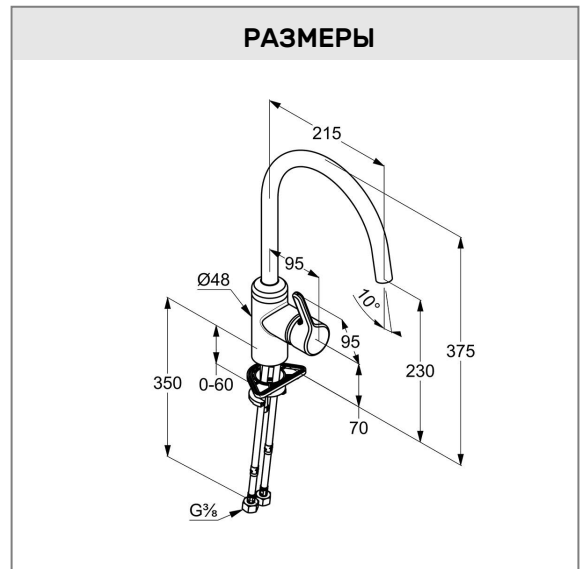

KLUDI BINGO STAR

однорычажный смеситель для кухни

№ артикула:

42 803 05 78 - R 3.8

Поверхность:

хром

Описание продукта:

однорычажный смеситель для кухни DN 15
литой рычаг
монтаж на одно отверстие
расход воды 3.8 л/мин
аэратор Cashé ламинарный PCA M 16,5 x 1
керамический картридж с ограничителем
горячей воды
поворотный излив (360°)
система быстрого монтажа
гибкая подводка G 3/8

ФОТО

РАЗМЕРЫ

ГРАФИК РАСХОДА ВОДЫ