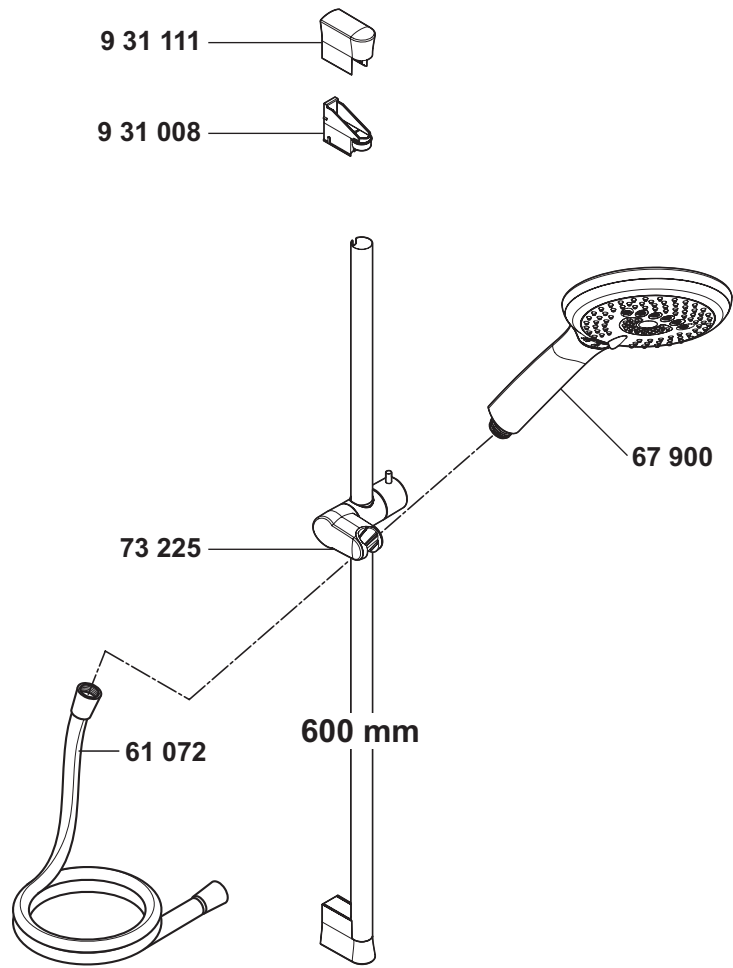

KLUDI FRESHLINE

67930

A_6793000

| 67930 | Brause-Set | shower set | doucheset |
|-------|--------------------------------------|-------------------------------|-------------------------------|
| | 61 072 flexibler Schlauch | flexible shower hose | flexibele doucheslang |
| | 67 900 Handbrause 3S KLUDI FRESHLINE | handshower 3S KLUDI FRESHLINE | handdouche 3S KLUDI FRESHLINE |
| | 73 225 Gleitschieber | Glider | glijstuk |
| | 931 008 Wandhalter | wall hook | wandhouder |
| | 931 111 Kappen | Caps | doppen |