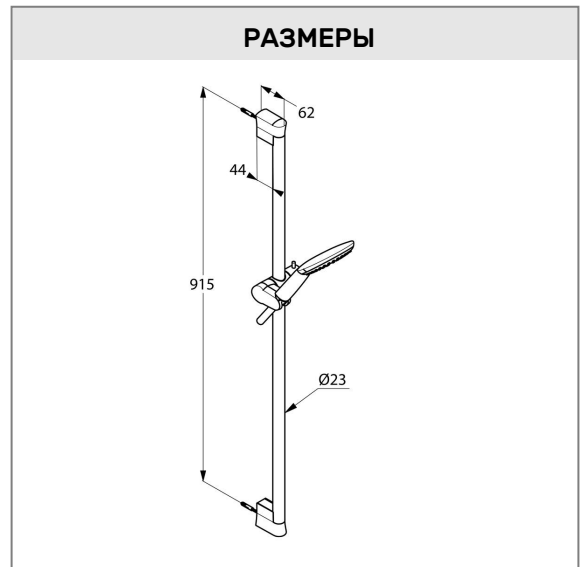

KLUDI FRESHLINE душевой гарнитур 1S

№ артикула:

67 840 05 00 - R 5.0

Поверхность:

хром

Описание продукта:

душевой гарнитур 1S

L = 900 мм

с двусторонней защитой от скручивания

G 1/2 x G 1/2 x 1600 мм

пластиковая оболочка

с коническими гайками

прокладка с сеточкой

с крепежным набором

ФОТО

РАЗМЕРЫ

ГРАФИК РАСХОДА ВОДЫ