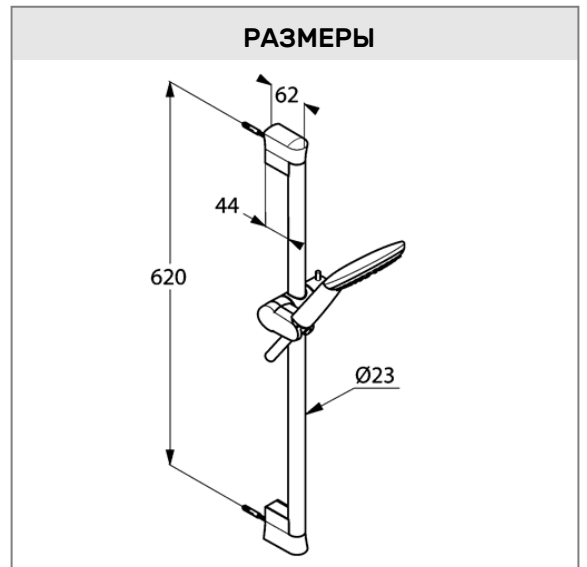

от известковых отложений

душевой шланг KLUDI SUPARAFLEX SILVER

G 1/2 x G 1/2 x 1600 мм

пластиковая оболочка

с коническими гайками

прокладка с сеточкой

с крепежным набором

### РАЗМЕРЫ