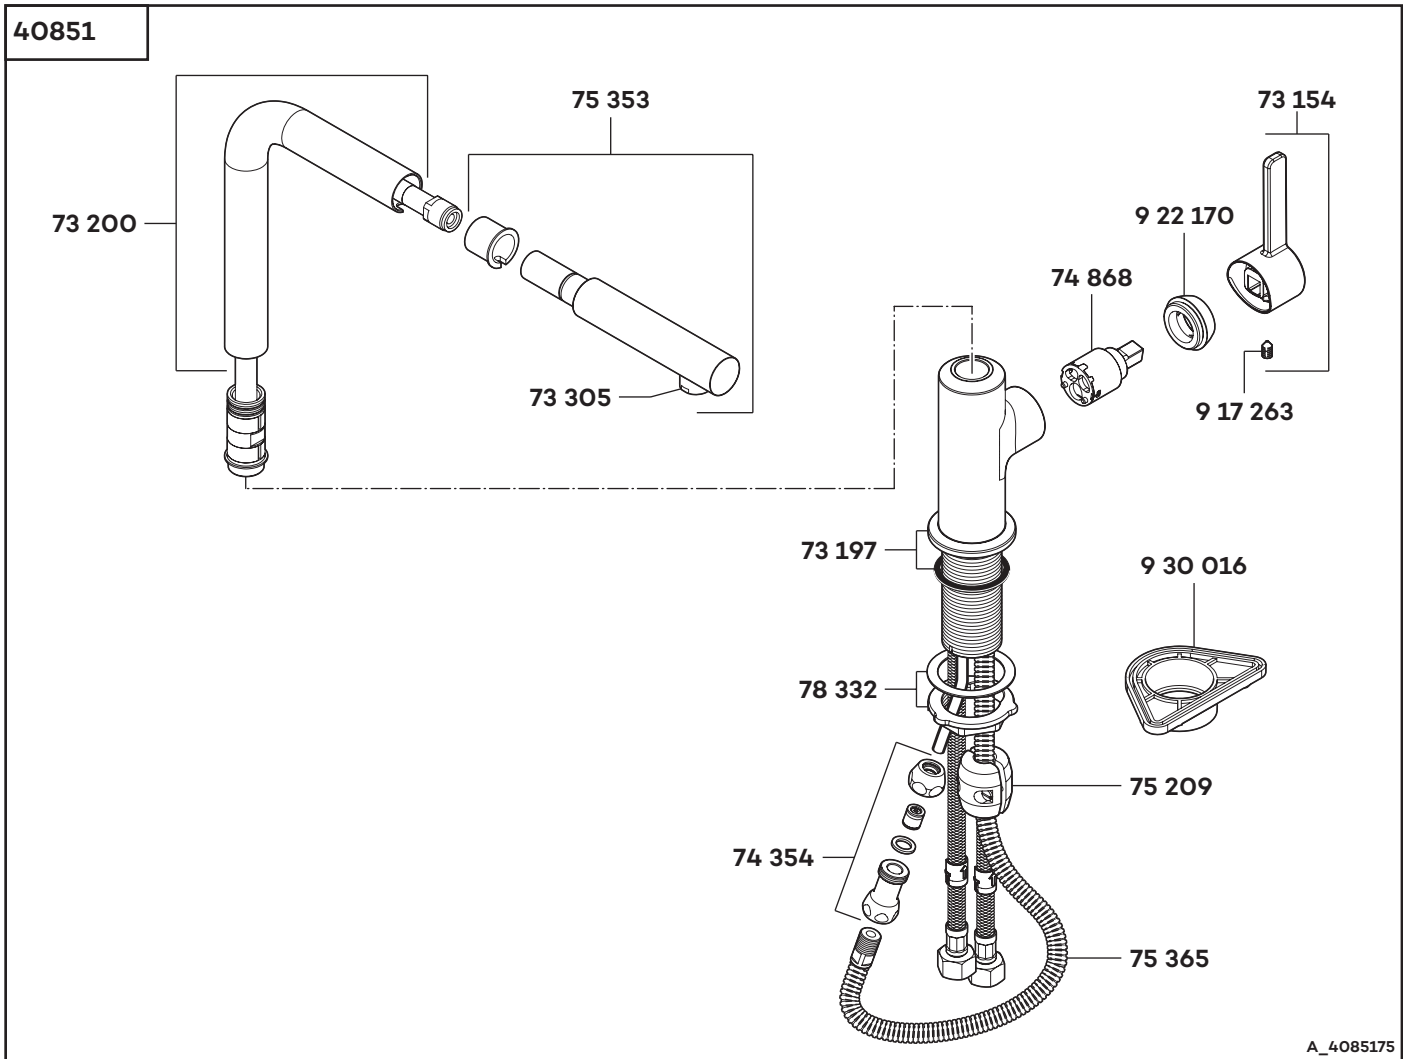

KLUDI L- INE S

A_4085175

| 40851 | Spültisch-Einhandmischer DN 15 | single lever sink mixer DN 15 | ééngreeps gootsteenmengkraan 1/2" |
|---------|---------------------------------|-------------------------------|-----------------------------------|
| 73 154 | Hebel | lever | hendel |
| 73 197 | Rosette | wall flange | rozet |
| 73 200 | Auslauf | spout | uitloop |
| 73 305 | Strahlregler M 16 x 1 | flow straightener M 16 x 1 | straalbreker M 16 x 1 |
| 74 354 | Quetschverschraubung | compression joint | klemkoppeling |
| 74 868 | Kartusche K 25 | cartridge K 25 | cartouche K 25 |
| 75 209 | Bleigewicht | leaded weight | gewichtje |
| 75 353 | Küchenbrause | kitchen shower | vaatdouche |
| 75 365 | Brauseschlauch, Küchenarmaturen | shower hose for sink mixers | doucheslang voor keukenmengkranen |
| 78 332 | Befestigungssatz | assembling set | bevestigingsset |
| 917 263 | Gewindestift | threading lathe | inbus schroef |
| 922 170 | Spannschraube | screw | spanschroef |
| 930 016 | Montageplatte | installation aid | montageplaat |