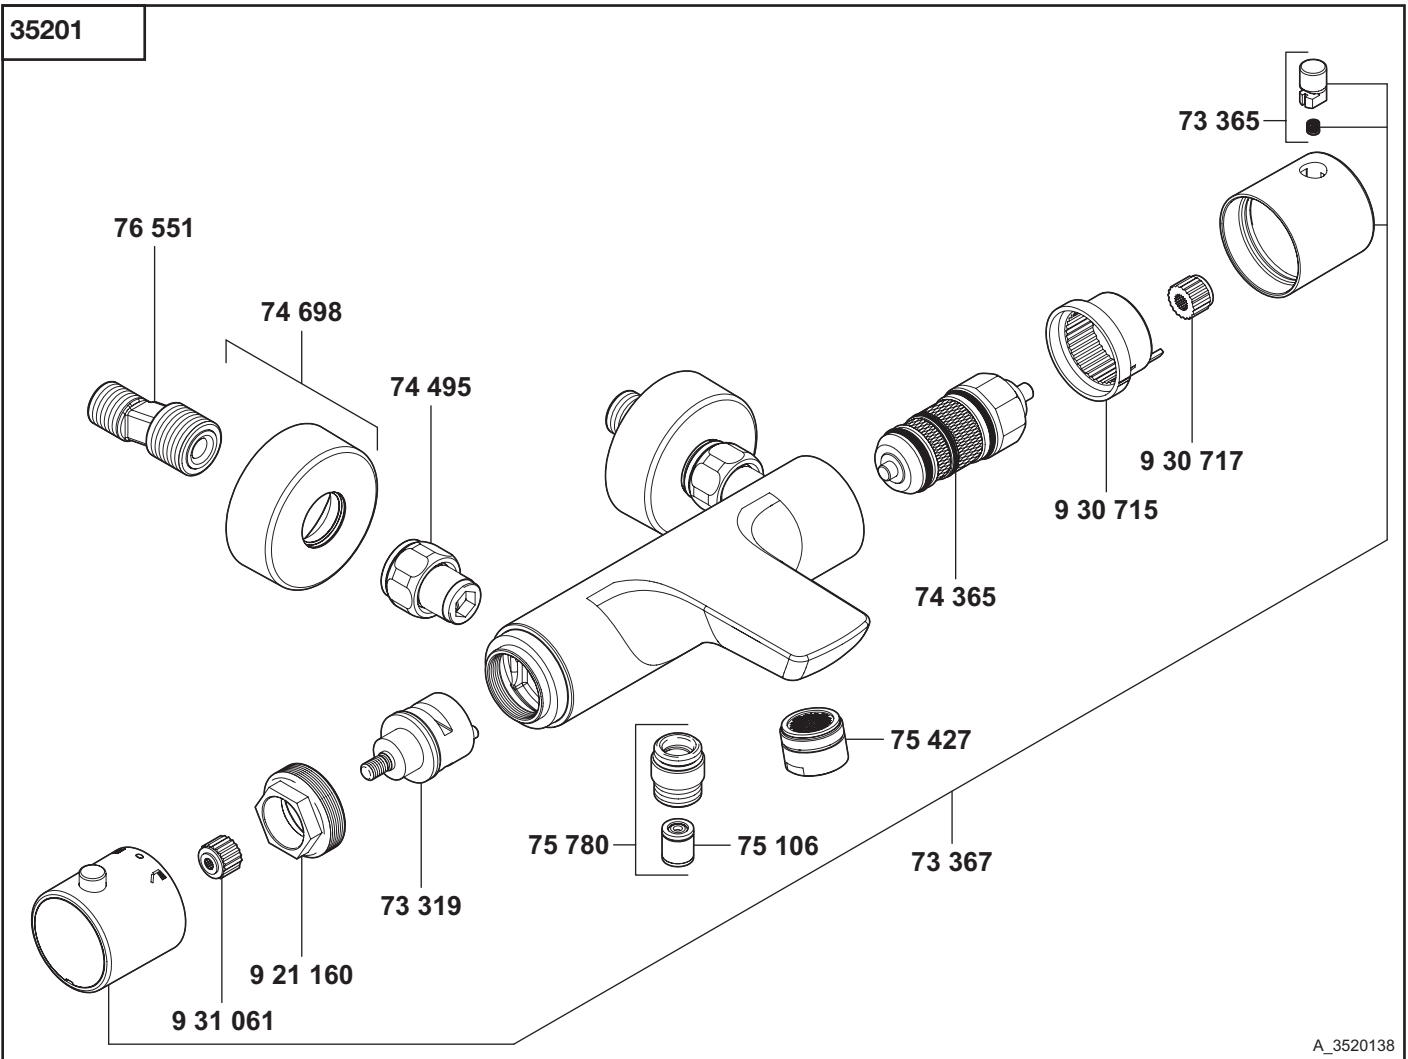

# KLUDI OBJEKTA

35201

A\_3520138

35201

Wannenfüll- und Brause-Thermostat

bath and shower thermostat

thermost. bad-/douchemengkraan

73 319 Diverter Kartusche  
 73 365 Sperrknopf  
 73 367 Griffset  
 74 365 Temperaturregeleinheit  
 74 495 Wandarmaturanschluss  
 74 698 Rosette  
 75 106 Rückflussverhinderer  
 75 427 Luftsprudler M 28 1/D  
 75 780 Brauseanschlussnippel  
 76 551 S-Anschluss mit Schalldämpfer  
 921 160 Spanschraube  
 930 715 Justierbuchse  
 930 717 Griffbefestigung  
 931 061 Griffbefestigung

#Diverter Kartusche  
 #Sperrknopf  
 handle set  
 temperature control valve  
 wall-fitting connection  
 wall flange  
 back flow preventer (check valve)  
 aerator M 28 1/D  
 shower nipple  
 S-connection with sound absorber  
 screw  
 sleeve  
 fastening set for handle  
 fastening set for handle

#Diverter Kartusche  
 #Sperrknopf  
 grepsset  
 temperatuurregeleenheid  
 wandmengkraan aansluiting  
 rozet  
 terugslagklep  
 perlator M 28 1/D  
 douche-aansluitnippel  
 S-koppeling met geluiddemper  
 spanschroef  
 blokkeringshuls  
 greepbevestiging  
 greepbevestiging