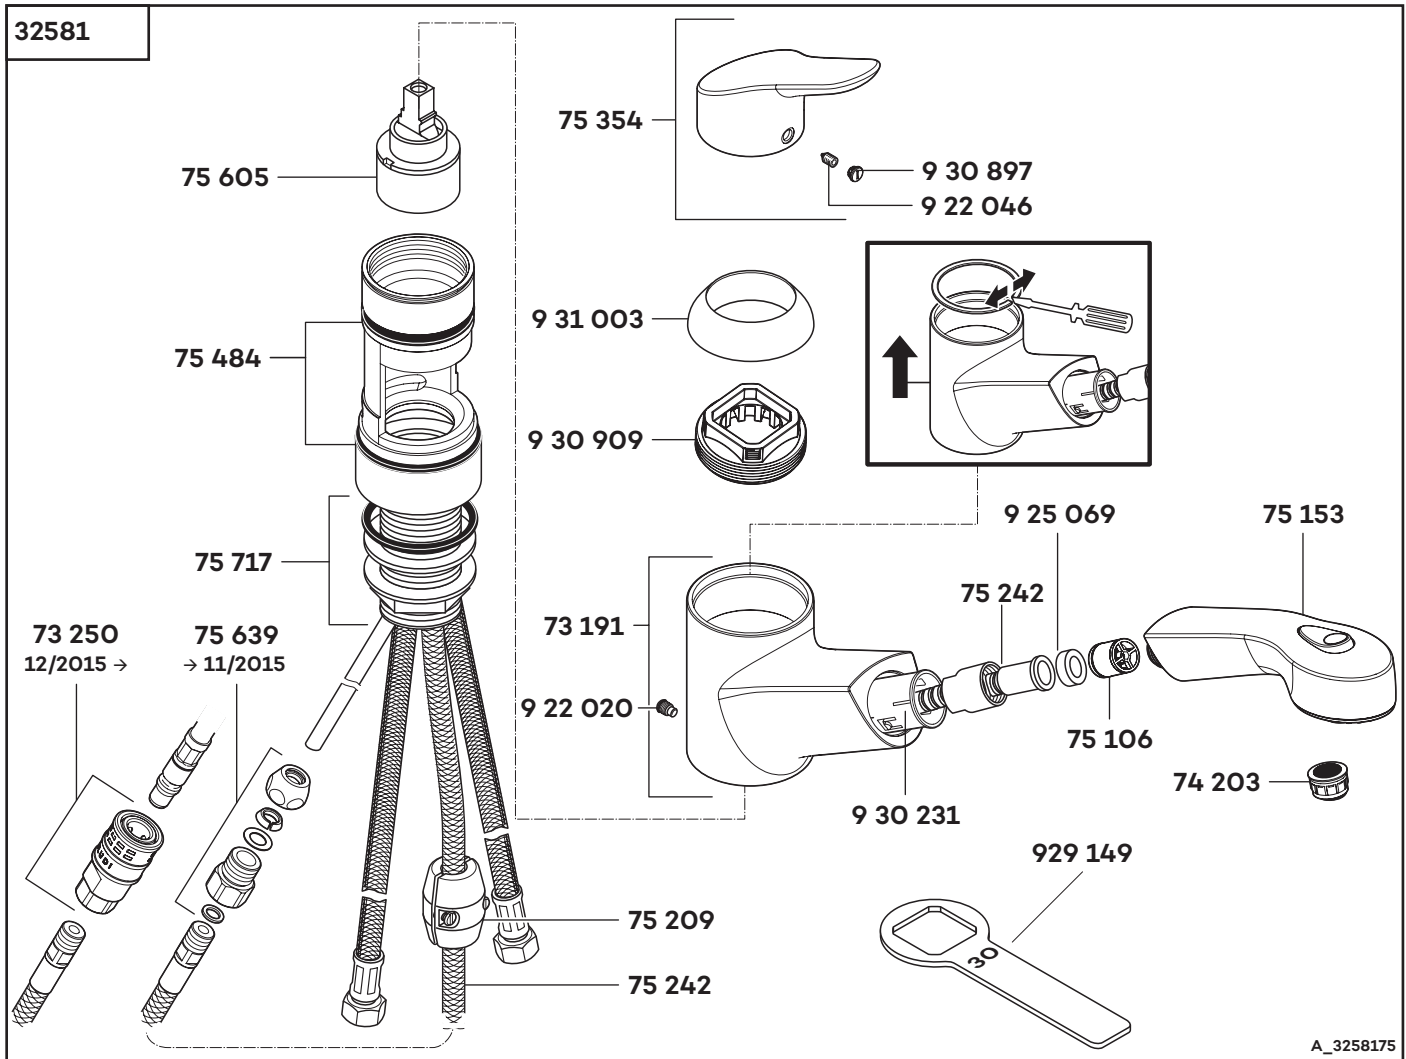

KLUDI OBJEKTA

A_3258175

32581	Spültisch-Einhandmischer DN 15	single lever sink mixer DN 15	ééngreeps gootsteenmengkraan 1/2"
73 191	Brausehalter	shower holder	douchehouder
73 250	Schnell-Kupplung	rapid-connection piece	snelkoppeling
74 203	s-pointer M 24 x 1	s-pointer M 24 x 1	s-pointer M 24 x 1
75 106	Rückflussverhinderer	back flow preventer (check valve)	terugslagklep
75 153	Handbrause	handshower	handdouche
75 209	Bleigewicht	leaded weight	gewichtje
75 242	Brauseschlach, Küchenarmatur	shower hose, kitchen mixer	doucheslang, keukenmengkran
75 354	Hebel, KLUDI OBJEKTA	lever for KLUDI OBJEKTA	greep voor KLUDI OBJEKTA
75 484	Dichtungssatz	sealing set	set dichtingen
75 605	Kartusche	cartridge	cartouche
75 639	Quetschverschraubung	compression joint	klemkoppeling
75 717	Befestigungssatz	assembling set	bevestigingsset
922 020	Auslaufbefestigungsschraube	fastening screw for spout	bev. schroef voor uitloop
922 046	Gewindestift	threading lathe	inbus schroef
925 069	Dichtung	washer	dichting
929 149	Spannschraubenschlüssel SW 30	spanner SW 30	sleutel voor spanschroef SW 30
930 231	Zentrierbuchse	centering	centreerhuls
930 897	Markierungsstopfen	red/blue insert	markeringsstop
930 909	Spannschraube	screw	spanschroef
931 003	Abdeckkappe	cover cap	afdekkap