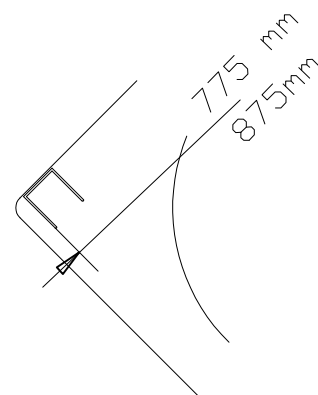

TKP 80	770-780	1850	420
TKP 90	870-880	1850	580

Ø 6 mm
 Ø 2.7 mm
 Ø 3,5 mm

18

17 4 x 30

6 kom 4 x 30

Ø6 mm

4a

13

kolpa·san

24 h

TKP ECO QUAT

Pozicija	Material	Št. kos
1.		2
2.		2
3.		2
4.		2
5.		2
6.		2
7.		2
8.		8
9.		4
10.		4

Pozicija	Material	Št. kos
11.		4
12.		6
13.		2
14.	4 x 8	8
15.	3,5 x 5	4
16.	4 x 12	6
17.	4 x 30	6
18.	Ø 6	6
19.	3,5x20	8