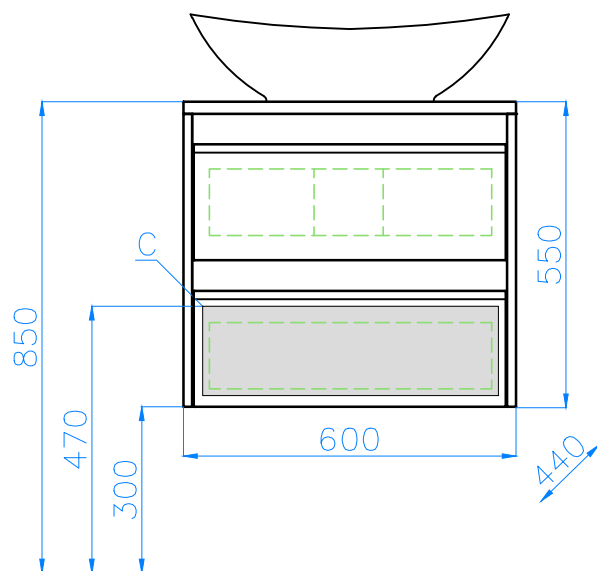

тумба Монако
Гамма 600

C – место подвода воды и слив