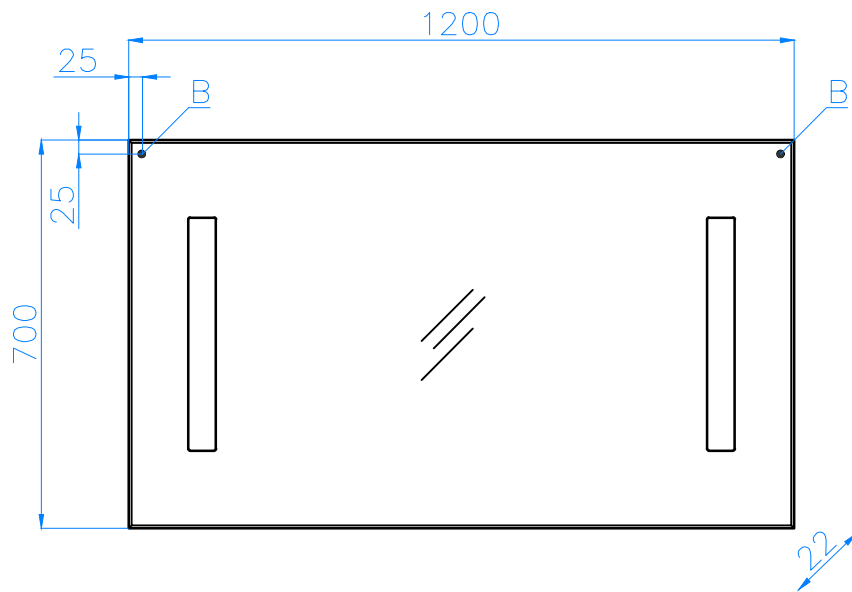

Зеркало
LED 1200

B — место крепления навесов